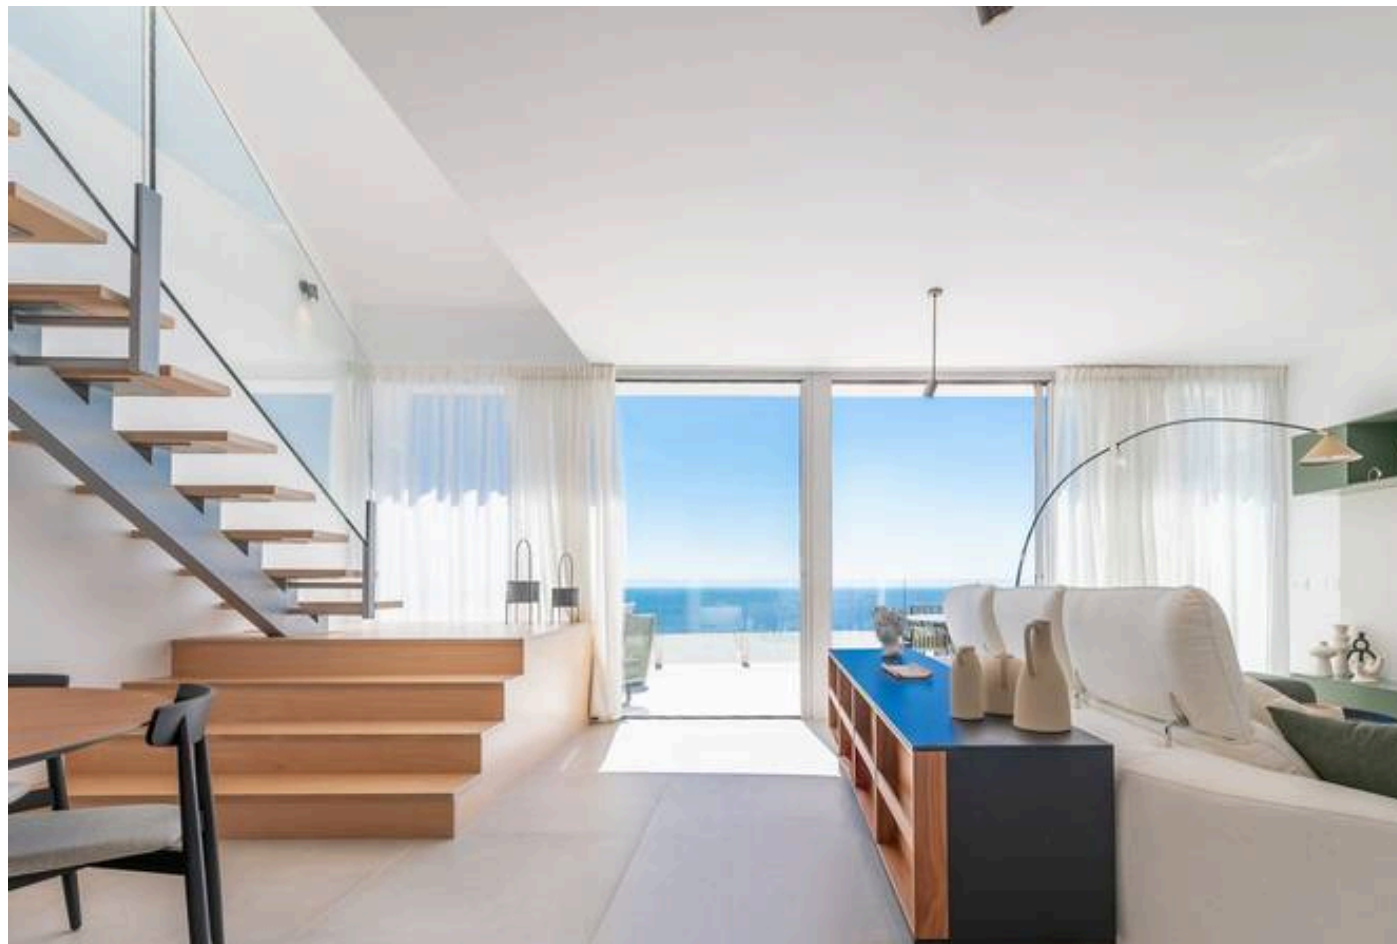

Ático Dúplex en Benalmadena

Descripción

Ático dúplex con espectaculares vistas al mar en Stupa Hills

Ubicado junto a la prestigiosa Reserva del Higuero, este impresionante dúplex de 236m² es la oportunidad perfecta para disfrutar del lujo, la tranquilidad y las vistas espectaculares que solo esta zona puede ofrecer.

La propiedad ha sido diseñada para quienes buscan un estil...

Precio: **1.349.000 €**

Dormitorios: 3

Baños: 2

Construidos: 184m²

Parcela:

Terraza: 52m²

Marbella