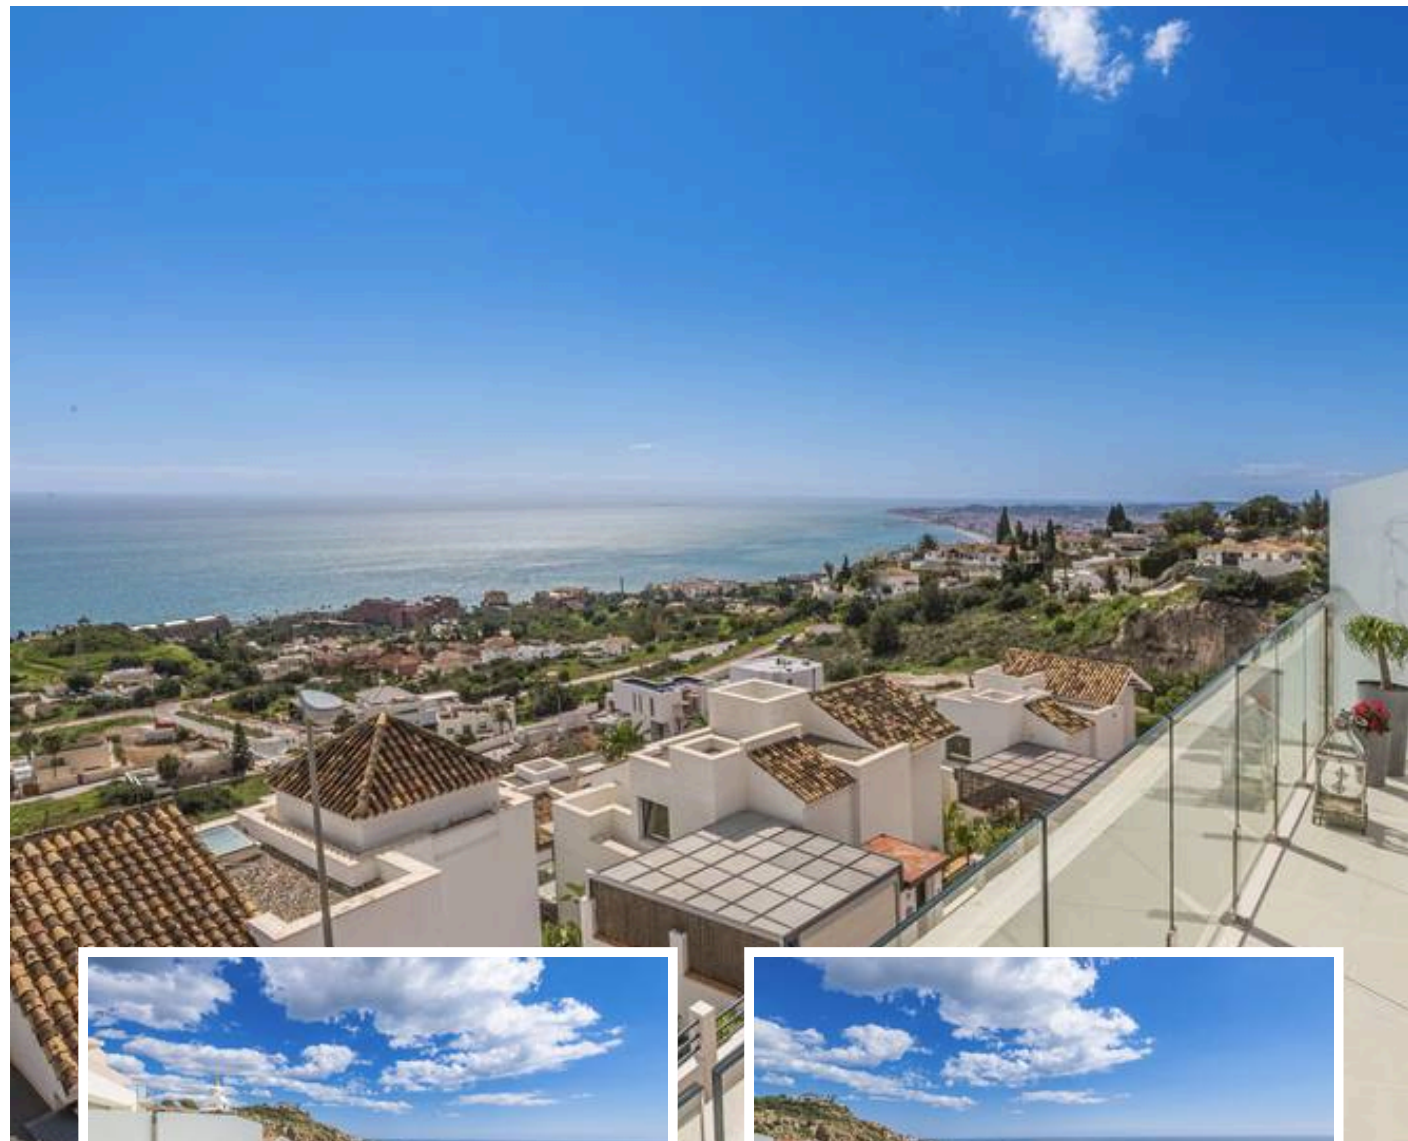

Ático Dúplex en Benalmadena

Descripción

Atico duplex de lujo con impresionantes vistas panorámicas al mar, al templo budista y a la bahía de Fuengirola. 2 amplias terrazas, más de 53 m2, con orientación SUR, donde poder disfrutar de las vistas y del sol todo el día.

Construido en 2 niveles: en la planta de entrada hay 2 acogedores dormitorios, un baño completo, cocina moderna con electrodomésticos SIEMENS integrada en el salón y un...

Precio: **1.095.000 €**

Dormitorios: 3

Baños: 2

Construidos: 213m²

Parcela:

Terraza: 53m²

Marbella

info@bestliving.es

+34 747 471 108