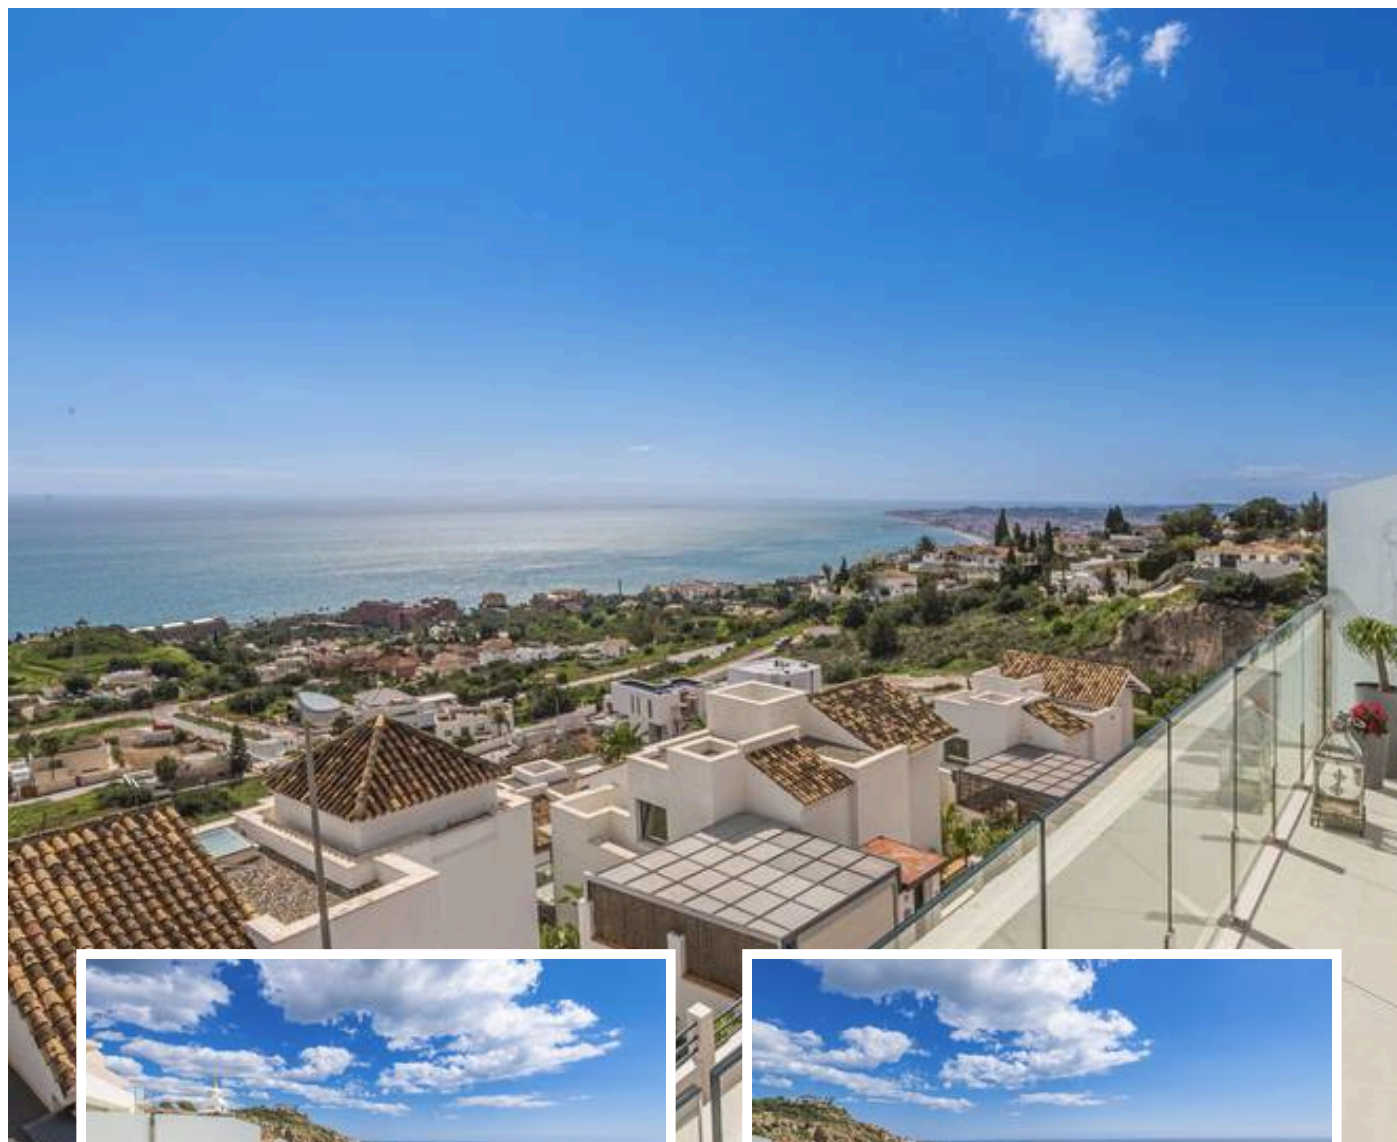

Ático Dúplex en Benalmadena

Descripción

Atico duplex de lujo con impresionantes vistas panorámicas al mar, al templo budista y a la bahía de Fuengirola. 2 amplias terrazas, más de 53 m², con orientación SUR, donde poder disfrutar de las vistas y del sol todo el día.

Construido en 2 niveles: en la planta de entrada hay 2 acogedores dormitorios, un baño completo, cocina moderna con electrodomésticos SIEMENS integrada en el salón y un...

Precio: **1.095.000 €**

Dormitorios: 3

Baños: 2

Construidos: 213m²

Parcela:

Terraza: 53m²

Marbella

info@bestliving.es

+34 747 471 108