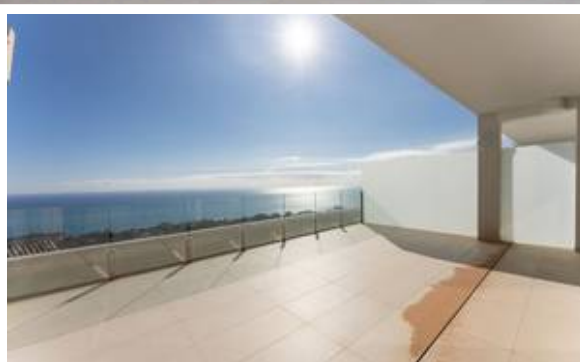

Ático Dúplex en Benalmadena Pueblo

Descripción

Ático duplex a estrenar con orientación sur, ubicado en una exclusiva urbanización. Consta de hall, dos dormitorios con armarios empotrados, persianas eléctricas, baño completo, cocina abierta totalmente amueblada y equipada con electrodomésticos de Siemens. Amplio salón-comedor con acceso a una terraza de 34m2 con vistas panorámicas al mar, la bahía de Fuengirola y al Stupa. En la segunda planta se encuentra el dormitorio principal, vestidor, baño ensuite. El...

Precio: **1.079.000 €**

Dormitorios: 3

Baños: 2

Construidos: 158m²

Parcela:

Terraza: 55m²

Marbella

info@bestliving.es

+34 747 471 108