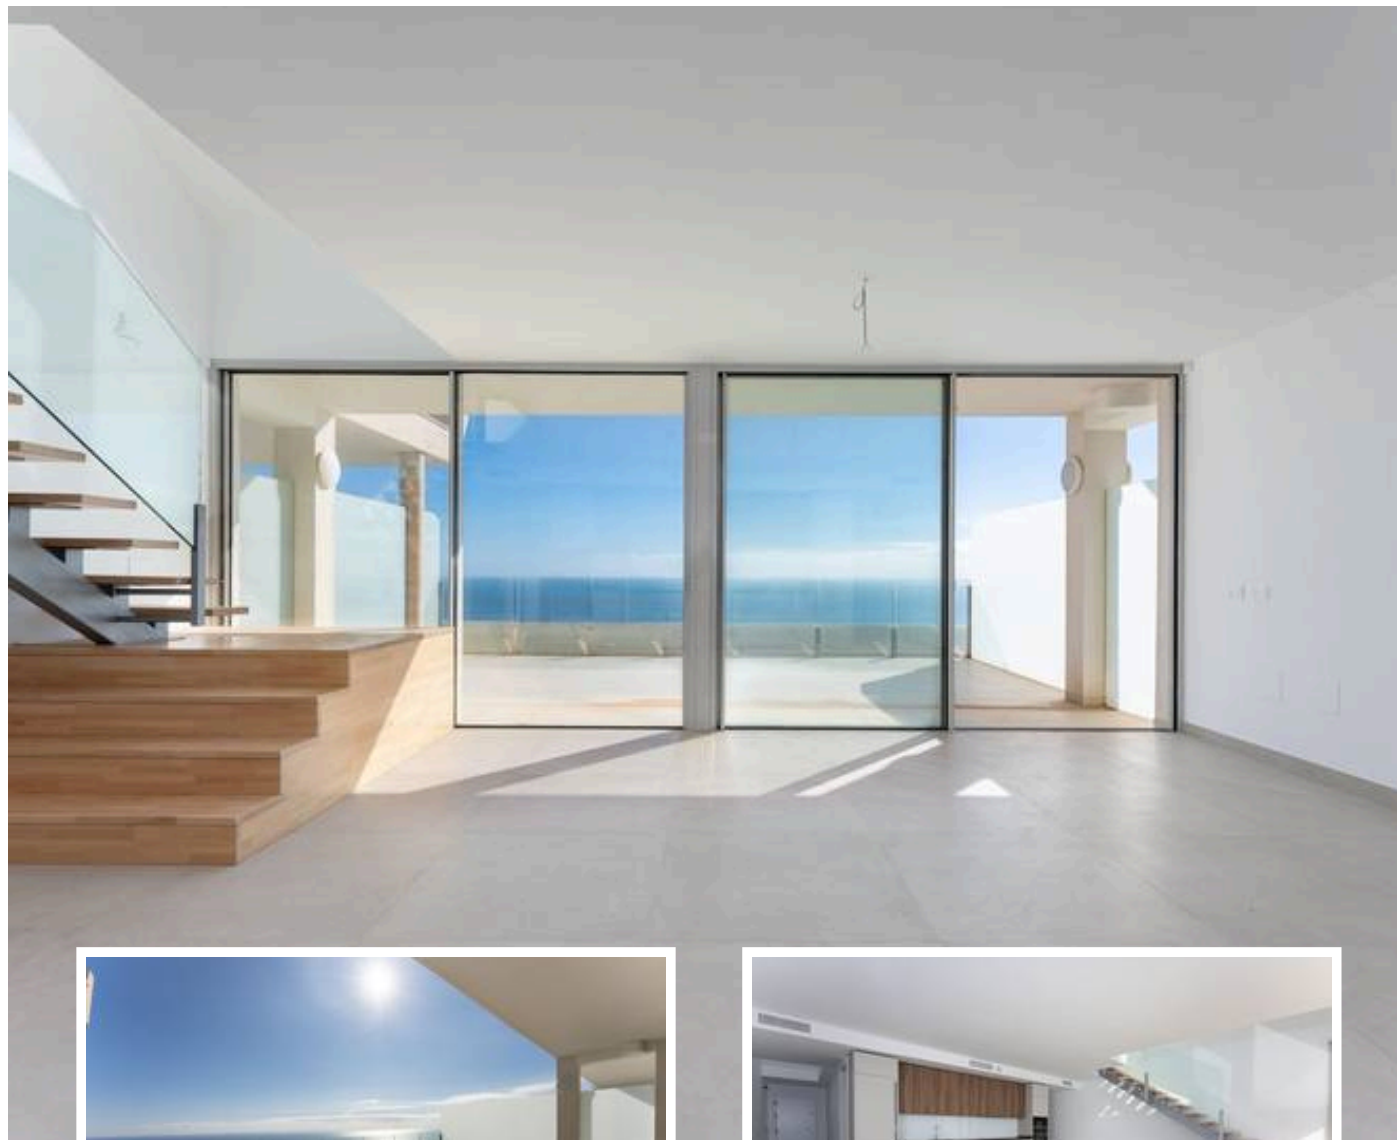

Ático Dúplex en Benalmadena Pueblo

Descripción

Ático duplex a estrenar con orientación sur, ubicado en una exclusiva urbanización. Consta de hall, dos dormitorios con armarios empotrados, persianas eléctricas, baño completo, cocina abierta totalmente amueblada y equipada con electrodomésticos de Siemens. Amplio salón-comedor con acceso a una terraza de 34m2 con vistas panorámicas al mar, la bahía de Fuengirola y al Stupa. En la segunda planta se encuentra el dormitorio principal, vestidor, baño ensuite. El...

Precio: **1.079.000 €**

Dormitorios: 3

Baños: 2

Construidos: 158m²

Parcela:

Terraza: 55m²

Marbella

info@bestliving.es

+34 747 471 108