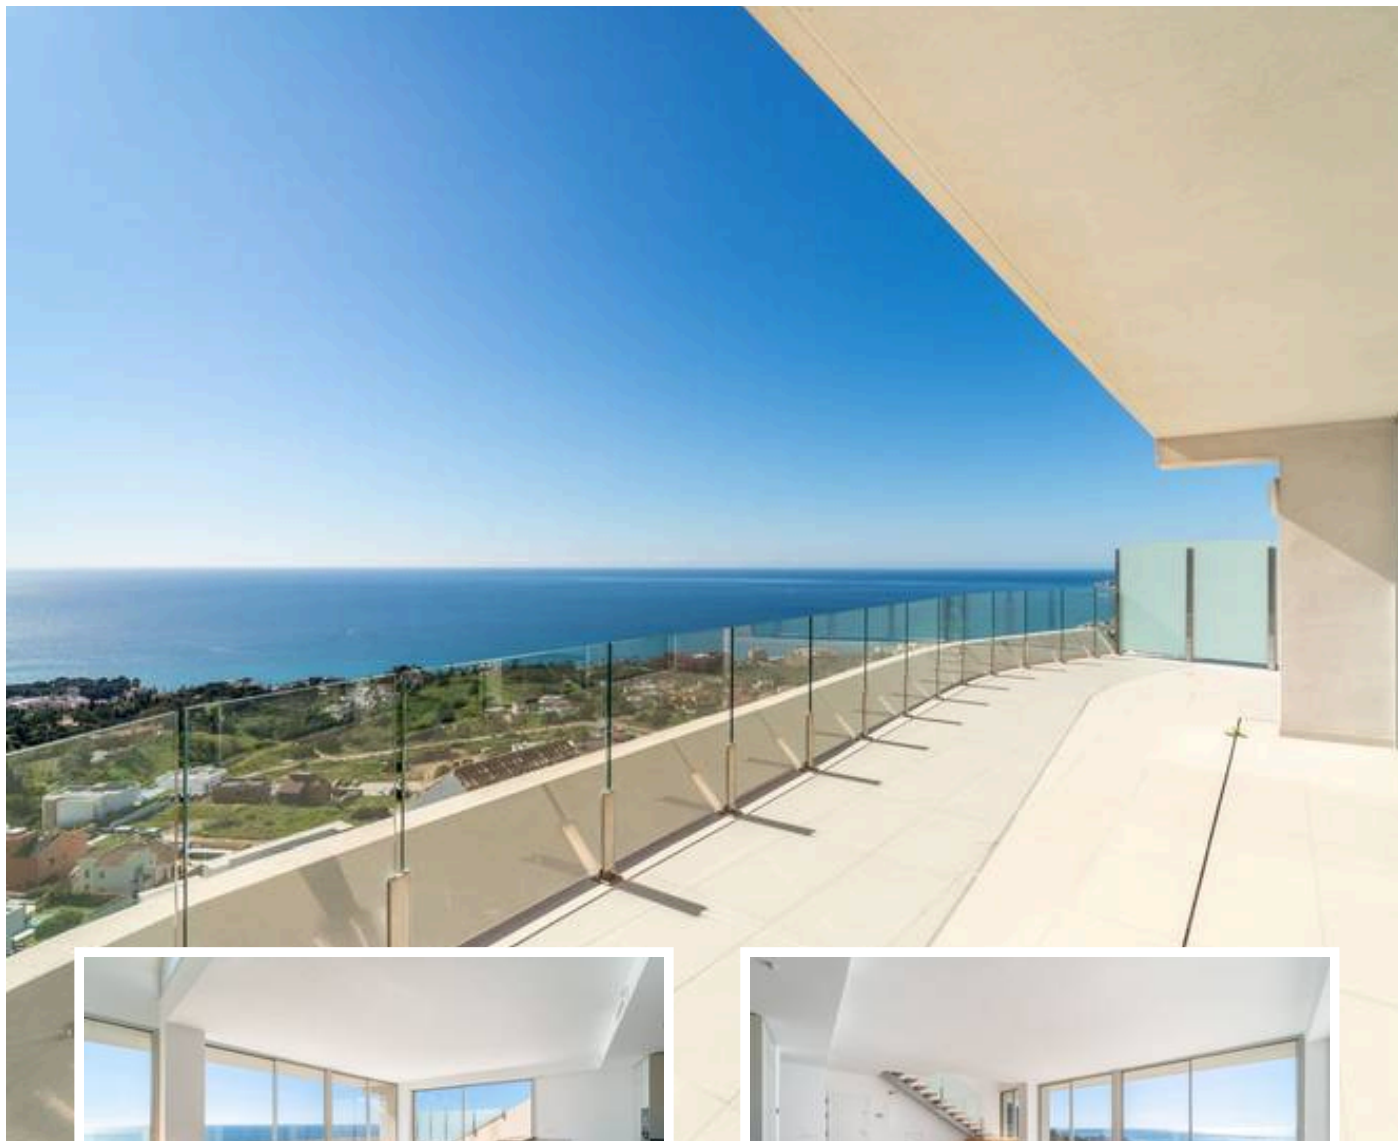

Ático Dúplex en Benalmadena Pueblo

Descripción

Ático duplex a estrenar con orientación sur, ubicado en la exclusiva urbanización Stupa Hills. Consta de hall, tres dormitorios con armarios empotrados, persianas eléctricas, baño completo y aseo, cocina abierta totalmente amueblada y equipada con electrodomésticos de Siemens. Amplio salón-comedor con acceso a una terraza de 65m² con vistas panorámicas al mar, la bahía de Fuengirola y al Stupa. En la segunda planta se encuentra el dormitorio principal, vestido...

Precio: **1.289.000 €**

Dormitorios: 4

Baños: 3

Construidos: 215m²

Parcela:

Terraza: 85m²

Marbella

info@bestliving.es

+34 747 471 108