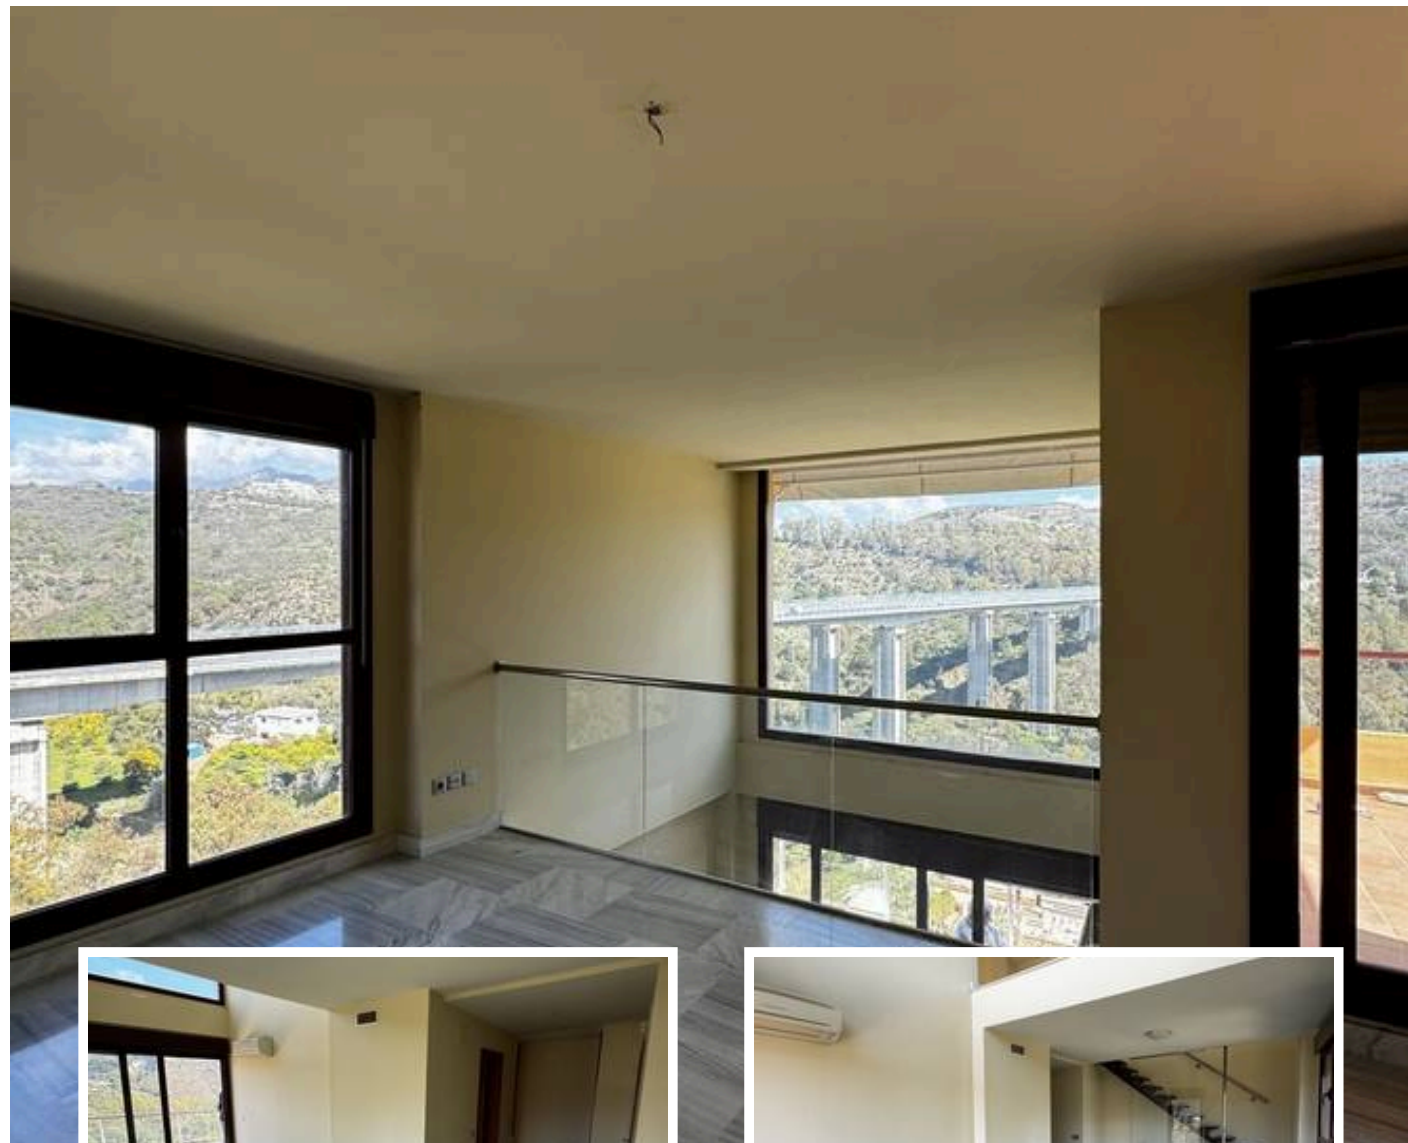

## Descripción

POSIBILIDAD DE ALQUILER CON OPCION A COMPRA!

Precioso ático duplex para alquiler de larga temporada en urbanización Parque Botánico Resort & Country Club

190 m2 construidos

3 dormitorios

2 baños

Salón, cocina, dos terrazas...

Precio: **349.000 €**

Dormitorios: 3

Baños: 2

Construidos: 190m<sup>2</sup>

Parcela:

Terraza:

Marbella