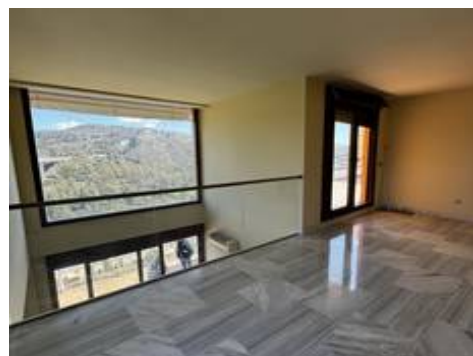

Ático

ahavís

349.000 €

3 2 190m²

Descripción

POSIBILIDAD DE ALQUILER CON OPCION A COMPRA!

Precioso ático duplex para alquiler de larga temporada en urbanización Parque Botánico Resort & Country Club

190 m2 construidos

3 dormitorios

2 baños

Salón, cocina, dos terrazas

Vistas a las montañas

La urbanización esta cerrada con vigilancia 24 horas, cuenta con una piscina grande con su chiringuito, dos piscinas medianas y una piscina olimpica cerrada y climatizada, gimnasio, pistas de tenis, padel, squash, saunas, jacuzzi. Es un lugar muy tranquilo y agradable con mucha naturaleza y a tan solo 4 km del mar, 15km de Puerto Banus y 7 km de Estepona.