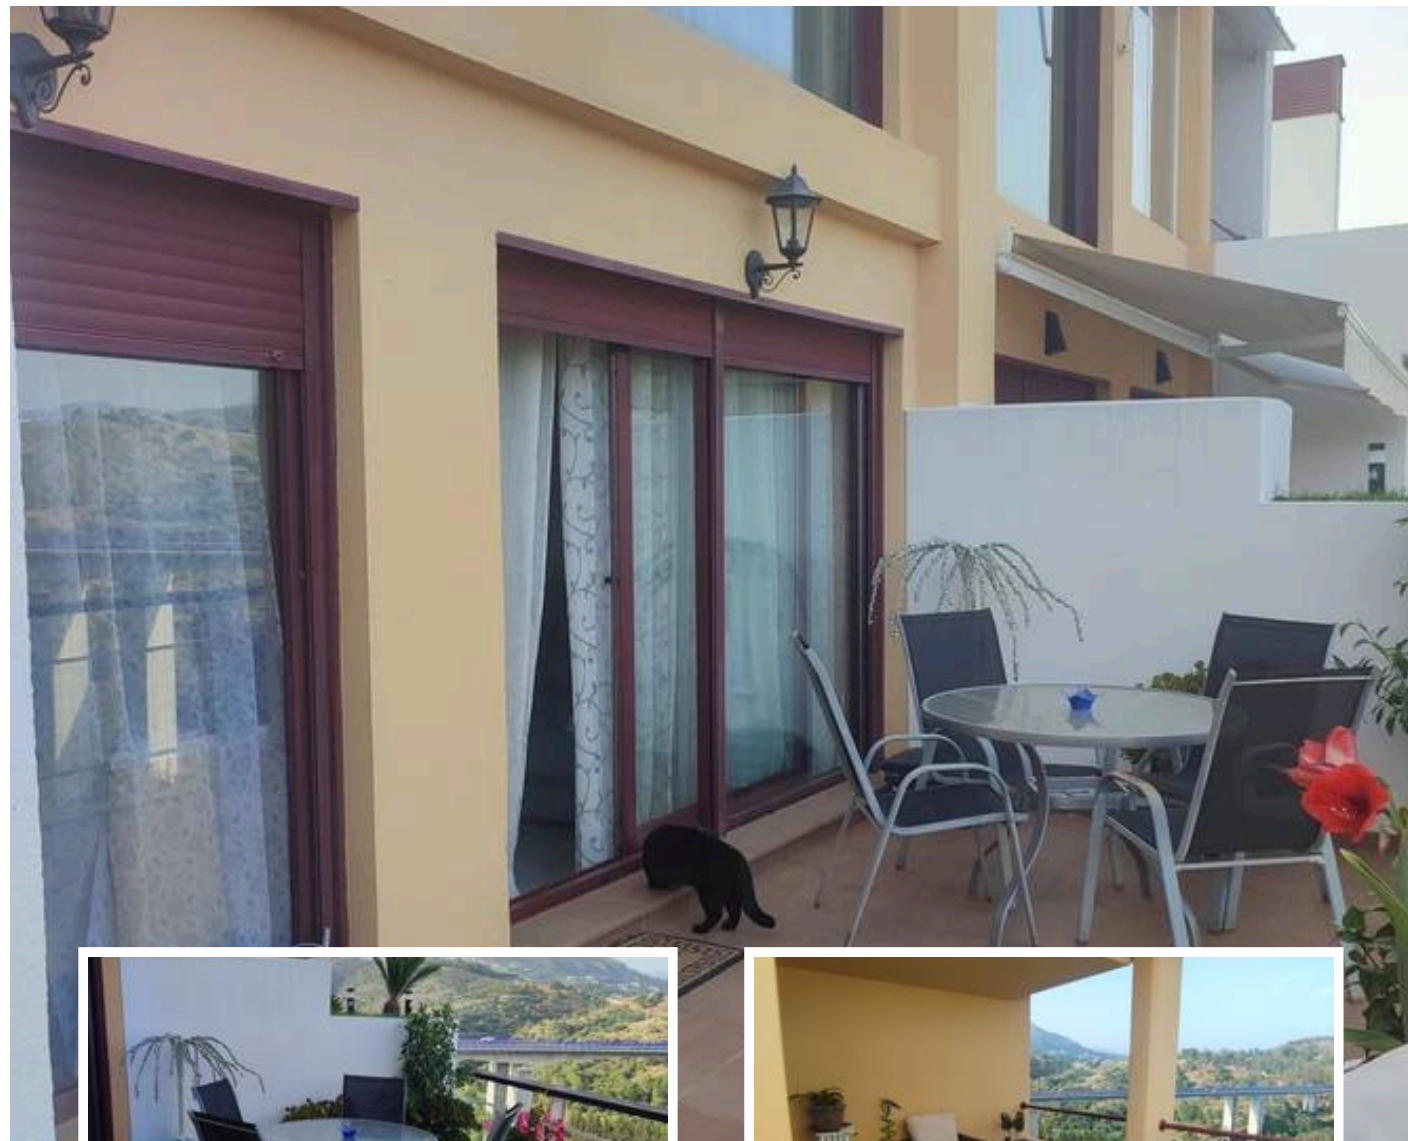

Ático Dúplex en Benahavís

Descripción

Ático Dúplex, Benahavís, Costa del Sol. 2 Dormitorios, 2 Baños, Construidos 105 m², Terraza 40 m².
Posición : Campo, Cerca de Ciudad, Cerca de los Bosques, Urbanización. Orientación : Sureste. Estado : Excelente. Piscina : Comunitaria. Climatización : Aire Acondicionado, A/A Preinstalado, A/A Caliente, Chimenea. Vistas : Montaña, Panorámicas, Jardín, Piscina.
Características : Ascensor, Armarios Empotrados, Terraza...

Precio: **290.000 €**

Dormitorios: 2

Baños: 2

Construidos: 162m²

Parcela:

Terraza: 40m²

Marbella

info@bestliving.es

+34 747 471 108