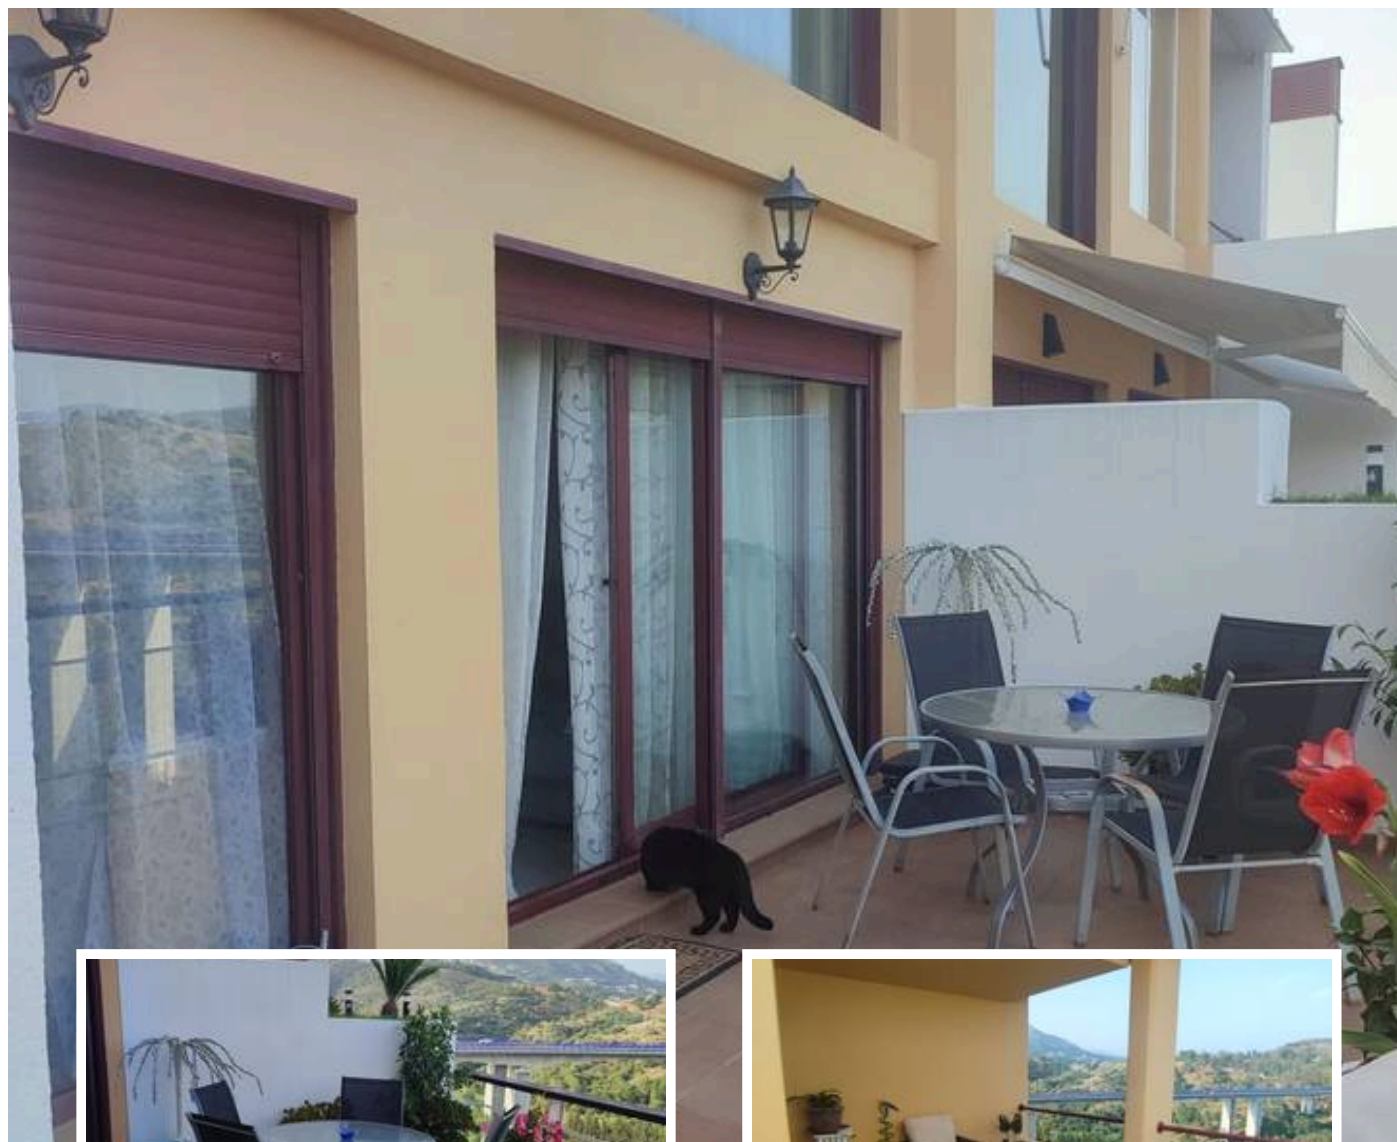

Ático Dúplex en Benahavís

Descripción

Ático Dúplex, Benahavís, Costa del Sol. 2 Dormitorios, 2 Baños, Construidos 105 m², Terraza 40 m².
Posición : Campo, Cerca de Ciudad, Cerca de los Bosques, Urbanización. Orientación : Sureste. Estado : Excelente. Piscina : Comunitaria. Climatización : Aire Acondicionado, A/A Preinstalado, A/A Caliente, Chimenea. Vistas : Montaña, Panorámicas, Jardín, Piscina.
Características : Ascensor, Armarios Empotrados, Terraza...

Precio: **290.000 €**

Dormitorios: 2

Baños: 2

Construidos: 162m²

Parcela:

Terraza: 40m²

Marbella

info@bestliving.es

+34 747 471 108