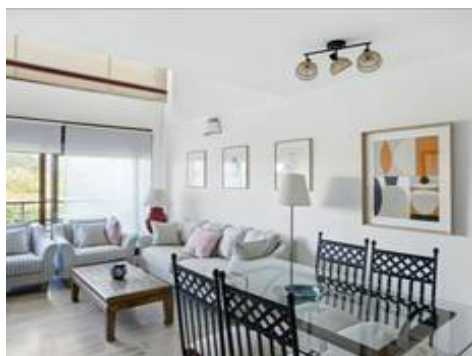

## Descripción

Elegante ático dúplex con orientación oeste en Parque Botánico, Benahavís, con Licencia Turística.

Este espacioso y exquisitamente presentado ático dúplex con orientación oeste ofrece tres dormitorios de generosas dimensiones e impresionantes vistas panorámicas a exuberantes jardines tropicales y al tranquilo paisaje rural circundante.

El luminoso y acogedor salón cuenta con una encantadora chimenea y se abre a una soleada terraza, el lugar perfecto para relajarse y disfrutar de la luz de la tarde. La propiedad incluye una cocina totalmente equipada, armarios empotrados, contraventanas y aire acondicionado frío/calor para su comodidad durante todo el año.