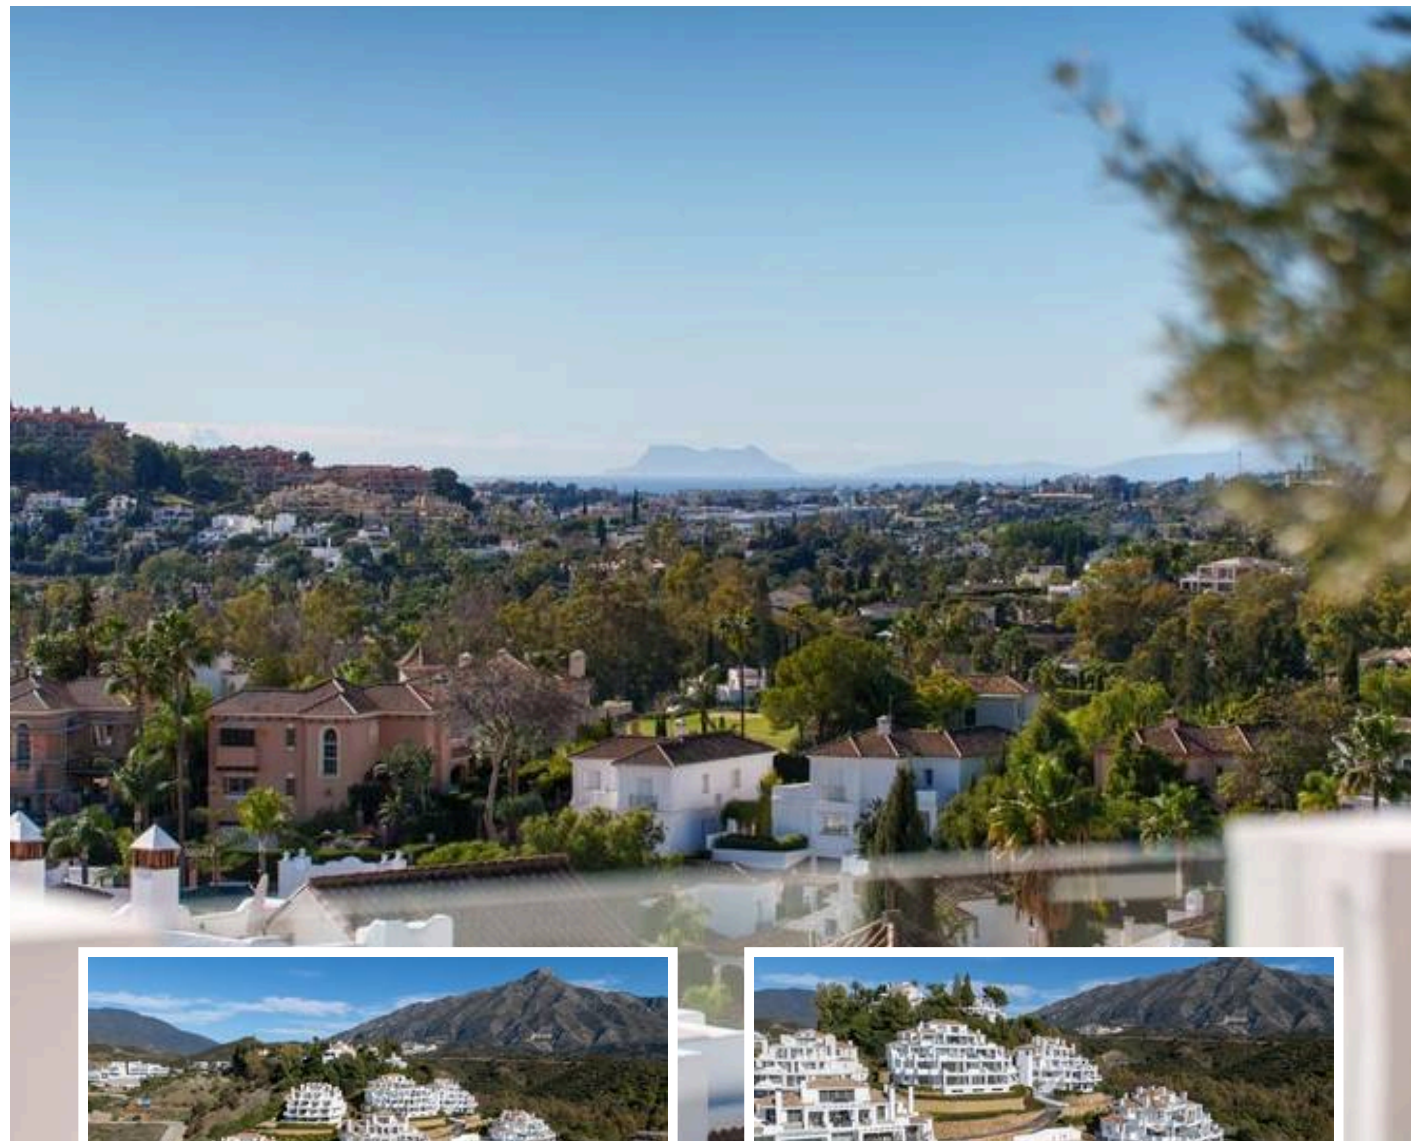

Ático Dúplex en Aloha

Descripción

Este excepcional ático dúplex se encuentra en una de las urbanizaciones privadas más exclusivas de Aloha, Nueva Andalucía. Ubicado en una posición elevada, el inmueble disfruta de vistas panorámicas a una exuberante vegetación, las montañas circundantes y el mar Mediterráneo, ofreciendo privacidad y un ambiente tranquilo.

La planta principal presenta un espacioso diseño diáfano qu...

Precio: **3.150.000 €**

Dormitorios: 3

Baños: 3

Construidos: 266m²

Parcela:

Terraza: 179m²

Marbella

info@bestliving.es

+34 747 471 108