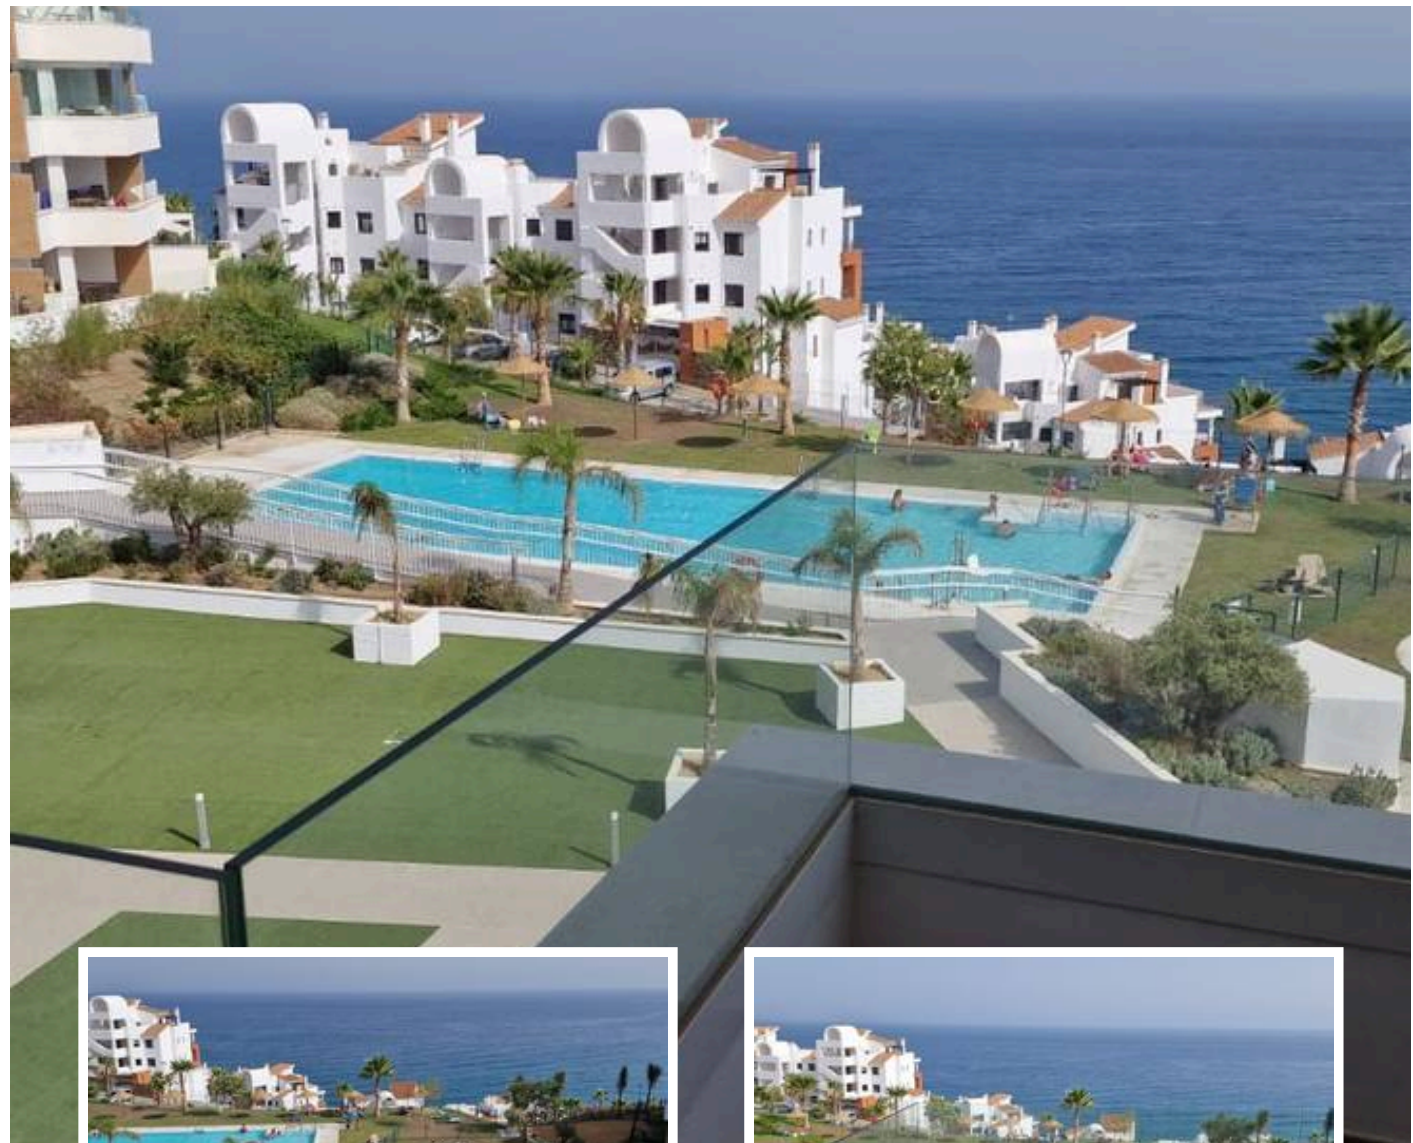

Apartamento Planta Media en Torrox Costa

Descripción

Apartamento a estrenar con vistas al mar en Calaceite, Torrox Costa

Descubra este impresionante apartamento a estrenar situado en la codiciada zona de Calaceite, entre Nerja y Torrox Costa. Construido en 2024, esta moderna vivienda ofrece confort, estilo y espectaculares vistas al Mediterráneo en un entorno residencial tranquilo....

Precio: **590.000 €**

Dormitorios: 2

Baños: 2

Construidos: 128m²

Parcela:

Terraza: 20m²

Marbella

info@bestliving.es

+34 747 471 108