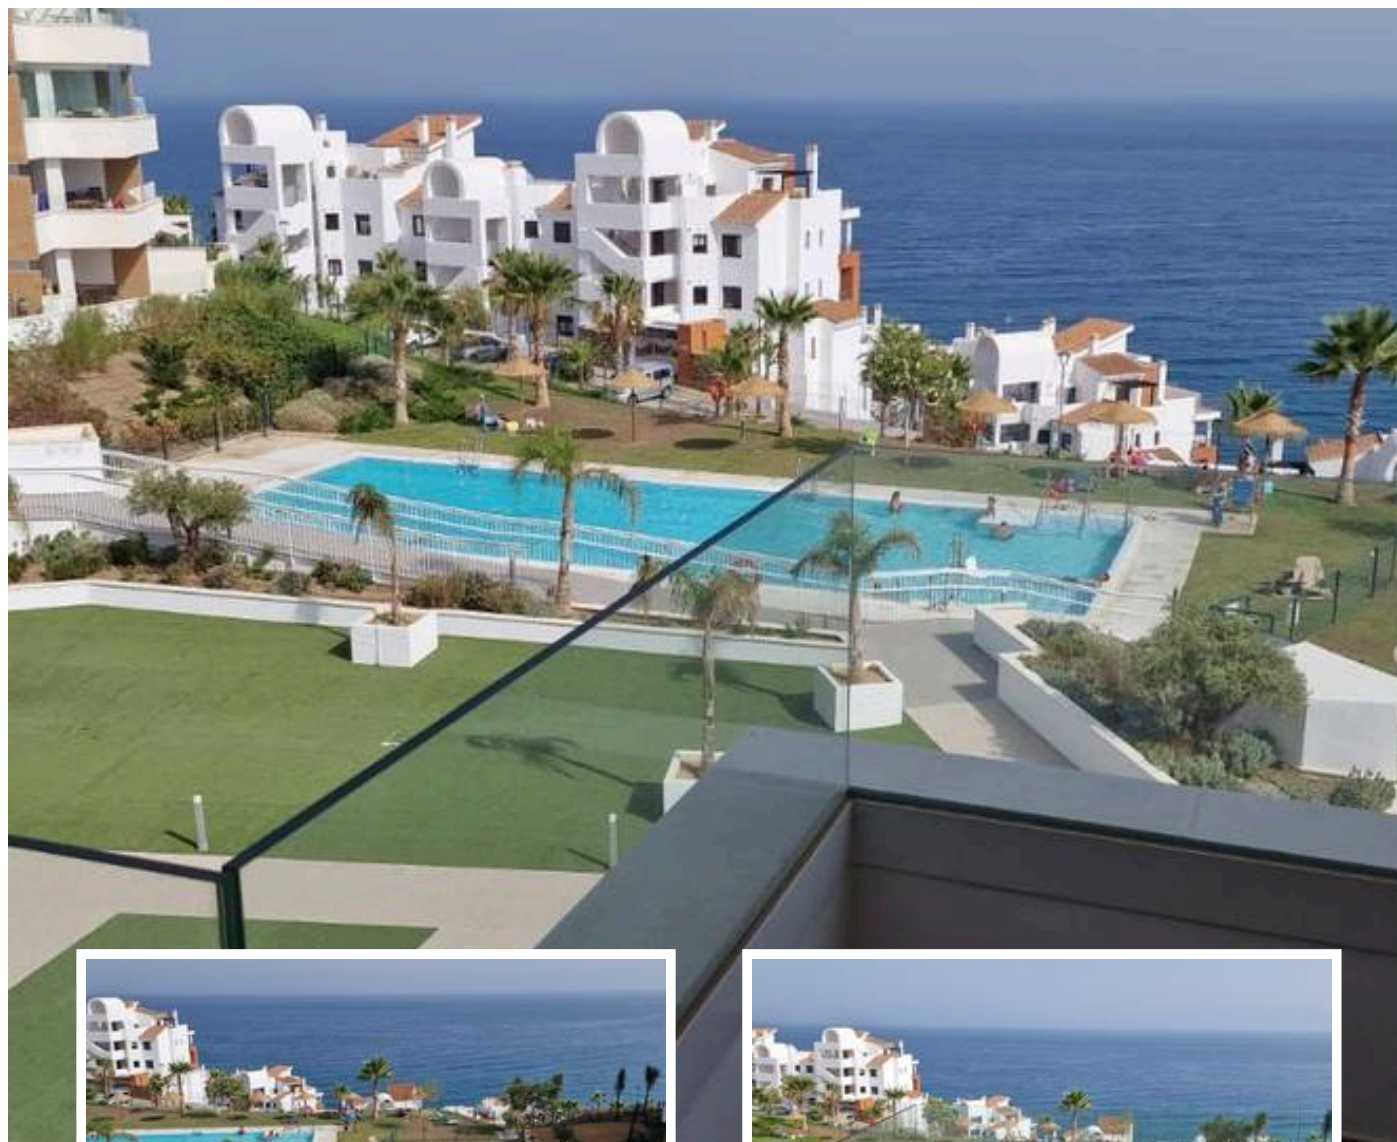

Apartamento Planta Media en Torrox Costa

Descripción

Apartamento a estrenar con vistas al mar en Calaceite, Torrox Costa

Descubra este impresionante apartamento a estrenar situado en la codiciada zona de Calaceite, entre Nerja y Torrox Costa. Construido en 2024, esta moderna vivienda ofrece confort, estilo y espectaculares vistas al Mediterráneo en un entorno residencial tranquilo....

Precio: **590.000 €**

Dormitorios: 2

Baños: 2

Construidos: 128m²

Parcela:

Terraza: 20m²

Marbella

info@bestliving.es

+34 747 471 108