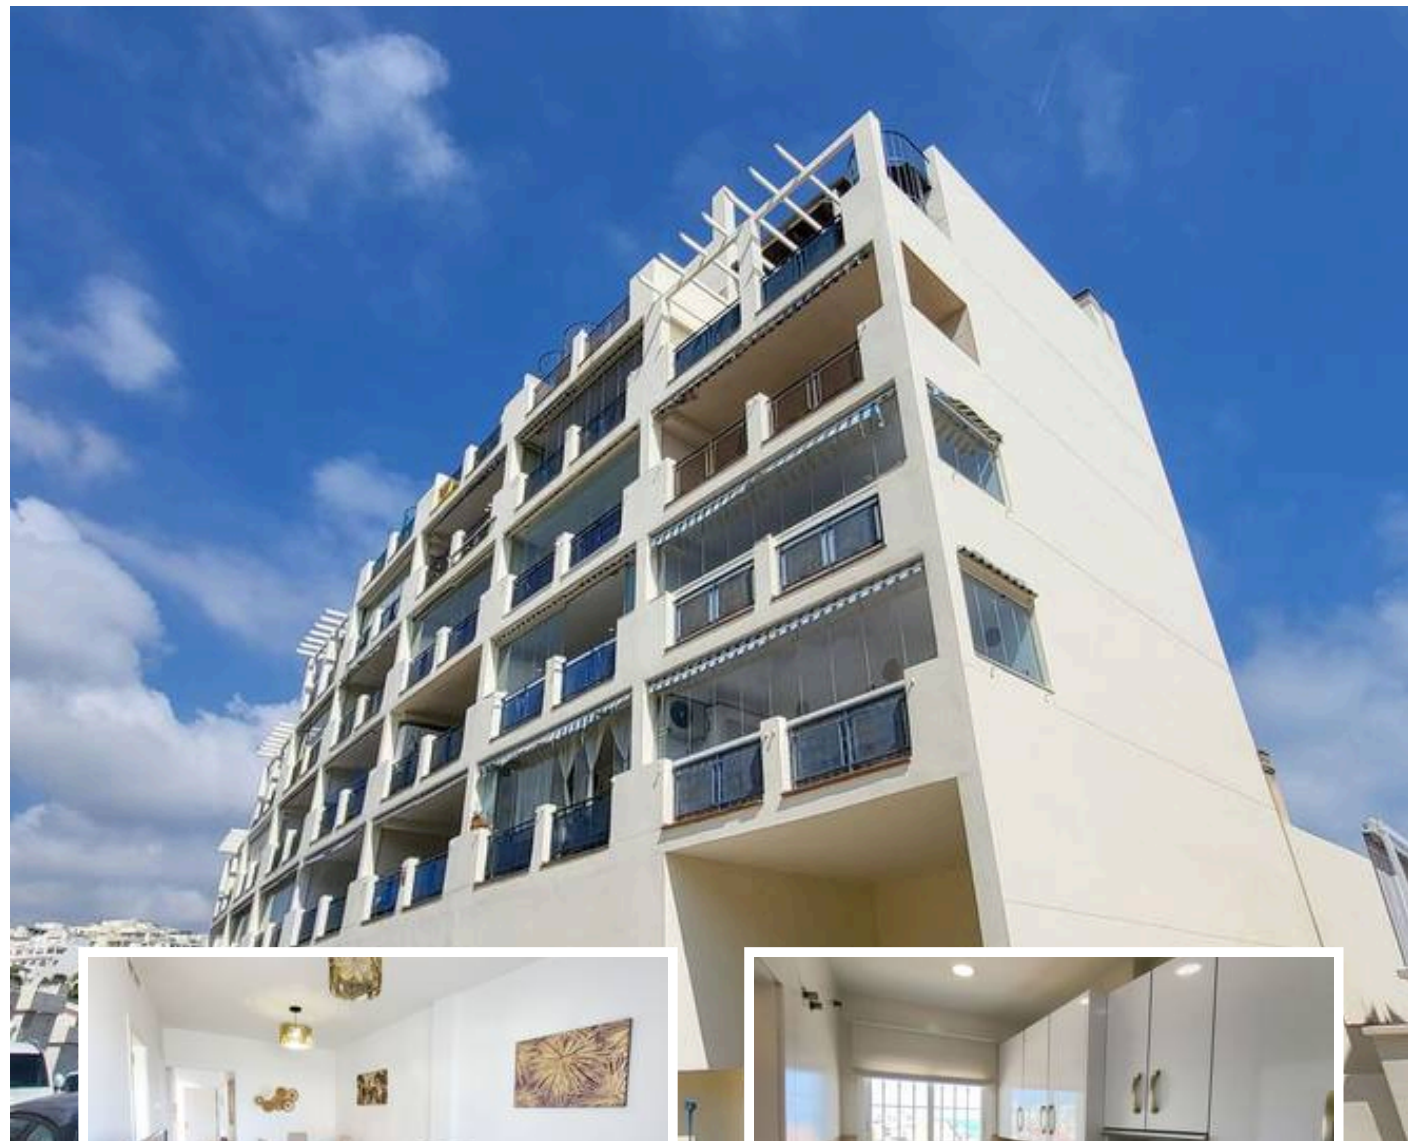

Apartamento Planta Media en Torremuelle

Descripción

Luminoso Apartamento en Esquina – Benalmádena

Encantador y bien cuidado apartamento de 2 dormitorios situado en la segunda planta de un pequeño edificio en la cotizada zona de Torremuelle.

La vivienda dispone de:
•2 amplios dormitorios...

Precio: **299.000 €**

Dormitorios: 2

Baños: 2

Construidos: 60m²

Parcela:

Terraza: 15m²

Marbella