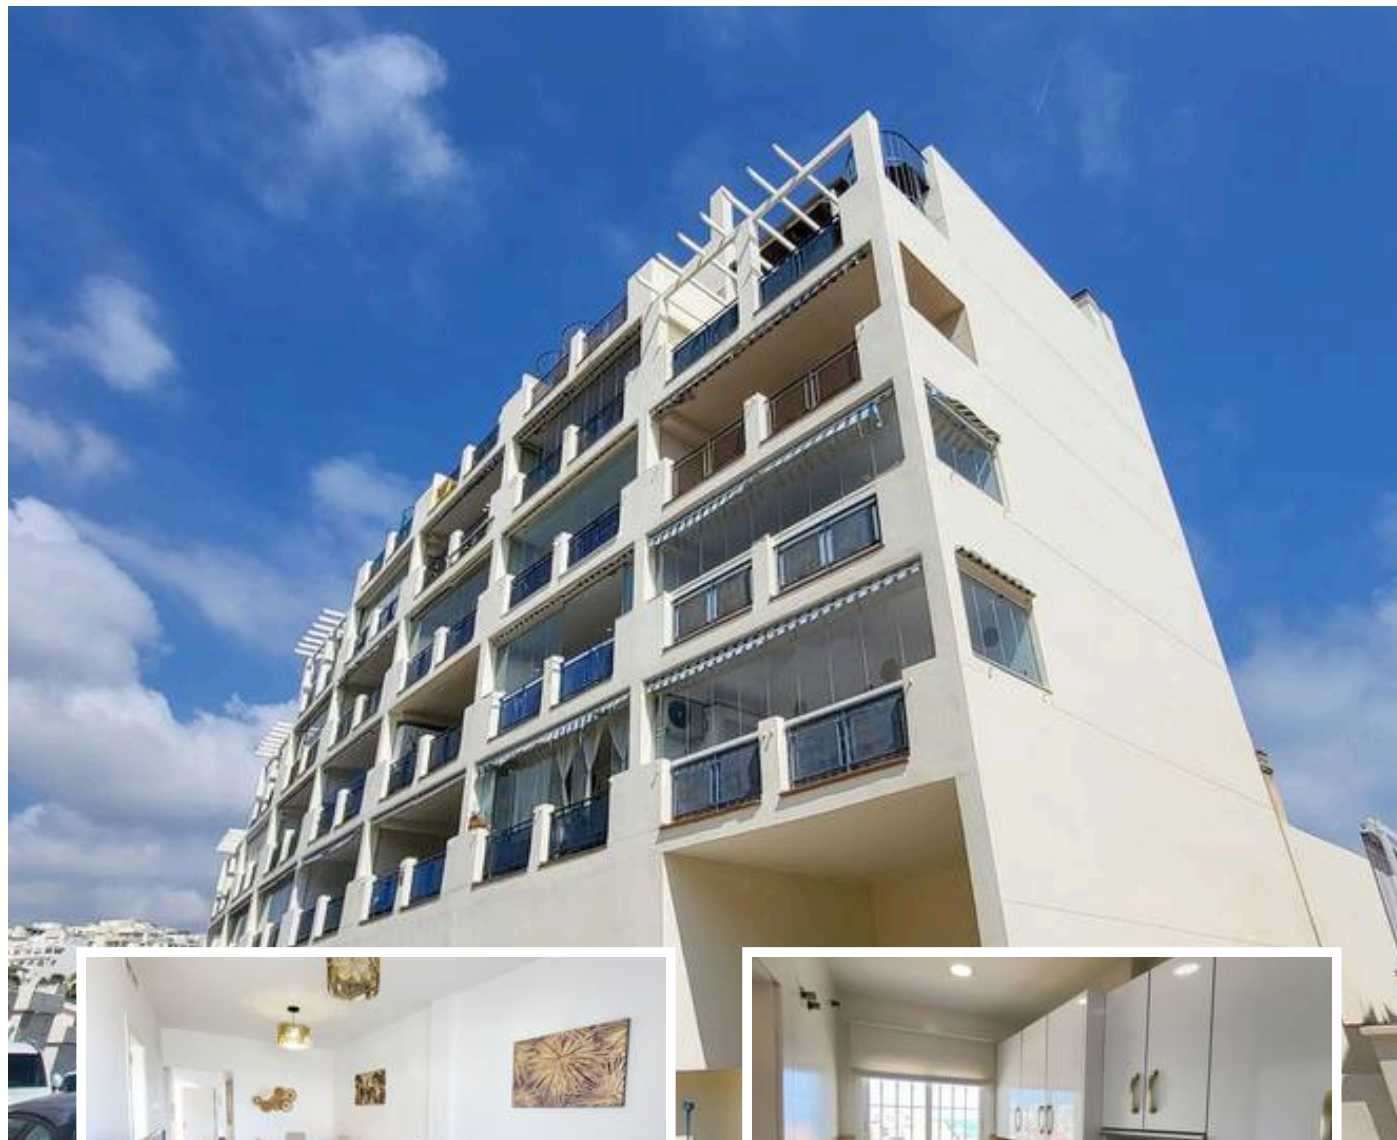

Apartamento Planta Media en Torremuelle

Descripción

Luminoso Apartamento en Esquina – Benalmádena

Encantador y bien cuidado apartamento de 2 dormitorios situado en la segunda planta de un pequeño edificio en la cotizada zona de Torremuelle.

La vivienda dispone de:
•2 amplios dormitorios...

Precio: **299.000 €**

Dormitorios: 2

Baños: 2

Construidos: 60m²

Parcela:

Terraza: 15m²

Marbella