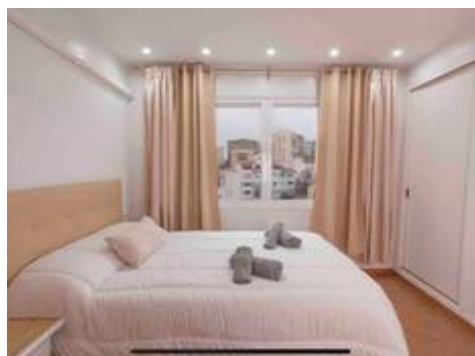

Apartamento P

Torremolino...

292.500 €

1 1 71m²

Descripción

Apartamento Planta Media, Torremolinos Centro, Costa del Sol.

1 Dormitorio, 1 Baño, Construidos 71 m².

Con licencia turística. Parking inc

Posición : Ciudad.

Estado : Excelente.

Climatización : Aire Acondicionado.

Características : Ascensor, Armarios Empotrados, Cerca de Transporte, Doble acristalamiento.

Cocina : Equipada.

Aparcamiento : Privado.