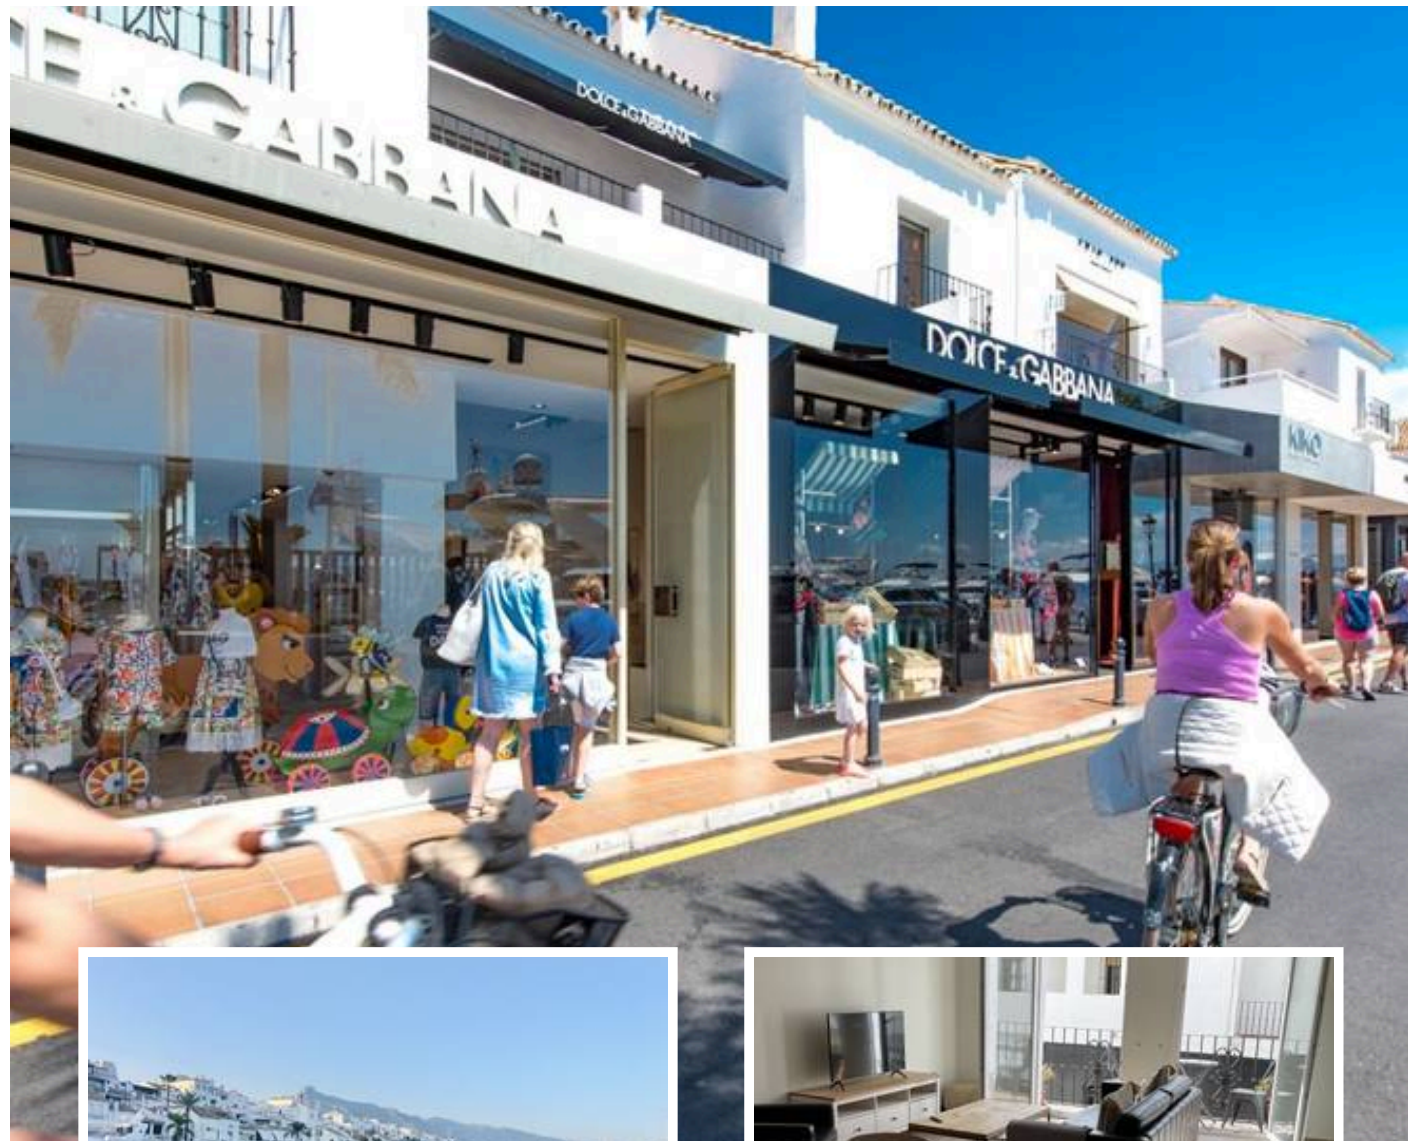

Apartamento Planta Media en The Golden Mile

Descripción

Exclusivo apartamento de un dormitorio en el corazón del Puerto Deportivo de Puerto Banús

Encantador apartamento de un dormitorio situado en pleno Puerto Banús, justo encima de las tiendas de lujo y a menos de 20 metros de la playa, con todos los servicios y el ambiente más exclusivo a un paso.

La vivienda cuenta con un espacio diáfano de salón-comed...

Precio: **440.000 €**

Dormitorios: 1

Baños: 1

Construidos: 57m²

Parcela:

Terraza:

Marbella

info@bestliving.es

+34 747 471 108