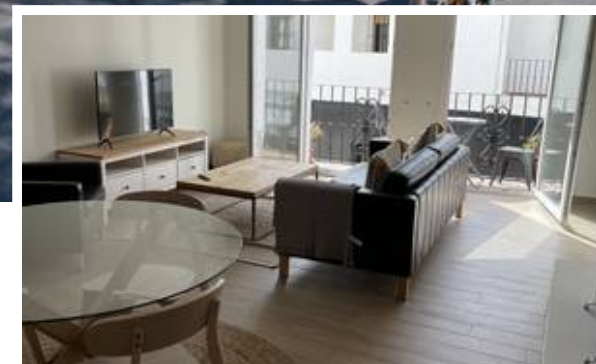

Apartamento Planta Media en The Golden Mile

Descripción

Exclusivo apartamento de un dormitorio en el corazón del Puerto Deportivo de Puerto Banús

Encantador apartamento de un dormitorio situado en pleno Puerto Banús, justo encima de las tiendas de lujo y a menos de 20 metros de la playa, con todos los servicios y el ambiente más exclusivo a un paso.

La vivienda cuenta con un espacio diáfano de salón-comed...

Precio: **440.000 €**

Dormitorios: 1

Baños: 1

Construidos: 57m²

Parcela:

Terraza:

Marbella

info@bestliving.es

+34 747 471 108