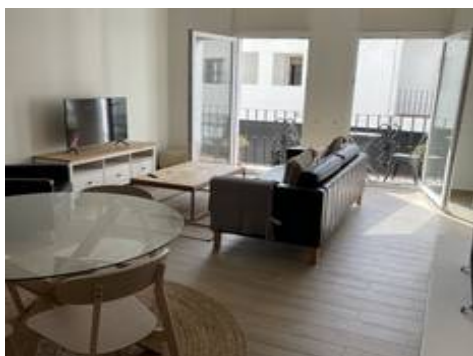

Apartamento P

The Golden ...

440.000 €

1 1 57m²

Descripción

Exclusivo apartamento de un dormitorio en el corazón del Puerto Deportivo de Puerto Banús

Encantador apartamento de un dormitorio situado en pleno Puerto Banús, justo encima de las tiendas de lujo y a menos de 20 metros de la playa, con todos los servicios y el ambiente más exclusivo a un paso.

La vivienda cuenta con un espacio diáfano de salón-comedor con cocina integrada y un pequeño balcón, perfecto para disfrutar del animado entorno del puerto, las boutiques de diseño y las vistas a los yates. Dispone además de un dormitorio y un cuarto de baño con ducha.