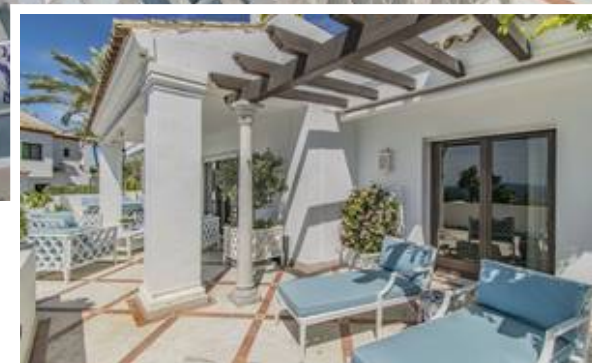

Apartamento Planta Media en Sierra Blanca

Descripción

GRAN PROPIEDAD DE LUJO EN MARBELLA CON VISTAS AL MAR

Espectacular propiedad de lujo con vistas al mar establecida en una de las mejores zonas residenciales de Marbella, a los pies de Sierra Blanca a sólo unos minutos de la Milla de Oro, Puerto Banus y el centro de Marbella.

Espaciosa propiedad en excelente estado (originalmente dos propiedades unidas) con un total de cuatro amplios...

Precio: **3.750.000 €**

Dormitorios: 4

Baños: 4

Construidos: 353m²

Parcela:

Terraza: 112m²

Marbella