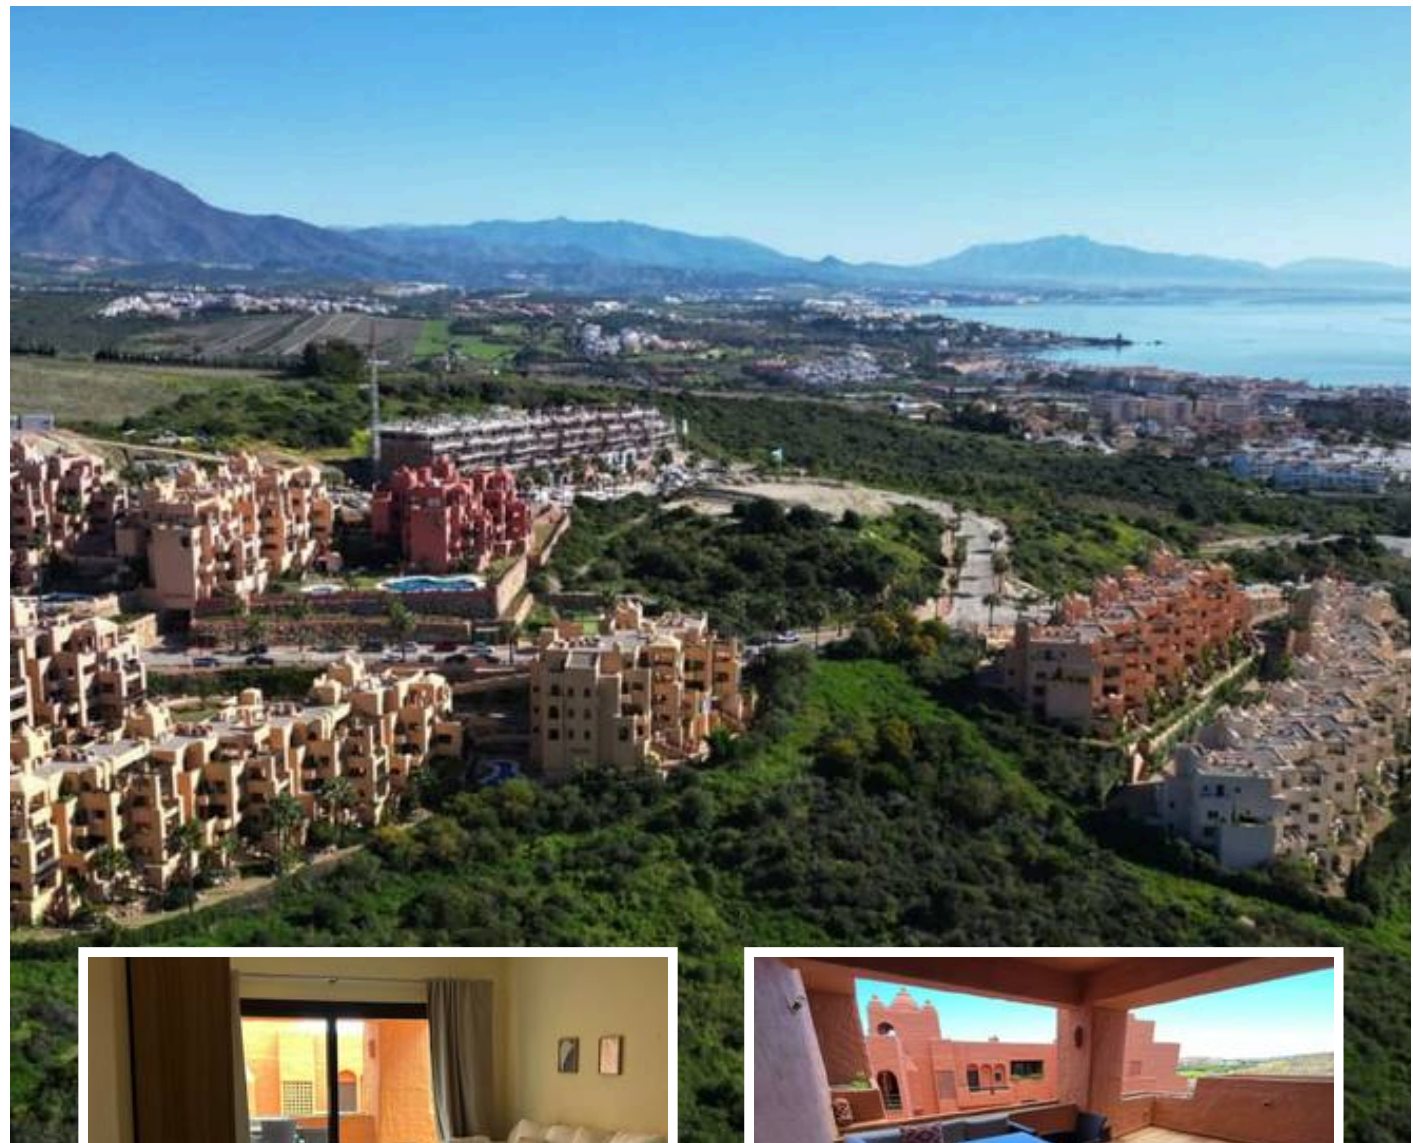

Apartamento Planta Media en San Luis de Sabinillas

Descripción

Apartamento Semi-Amueblado en la Exclusiva Urb. Coto Real Duquesa, Manilva – ¡4 Piscinas y Listo para Entrar a Vivir!

Descubra este acogedor apartamento semi-amueblado en la prestigiosa urbanización cerrada Urb. Coto Real Duquesa, una comunidad resort de alta demanda en Manilva, en la impresionante Costa del Sol. Situado entre el encantador...

Precio: **325.000 €**

Dormitorios: 2

Baños: 2

Construidos: 90m²

Parcela:

Terraza: 40m²

Marbella

info@bestliving.es

+34 747 471 108