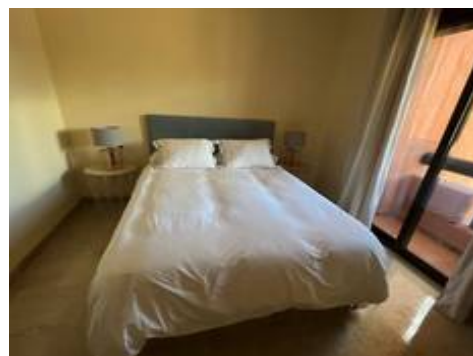

### Descripción

Apartamento Semi-Amueblado en la Exclusiva Urb. Coto Real Duquesa, Manilva – ¡4 Piscinas y Listo para Entrar a Vivir!

Descubra este acogedor apartamento semi-amueblado en la prestigiosa urbanización cerrada Urb. Coto Real Duquesa, una comunidad resort de alta demanda en Manilva, en la impresionante Costa del Sol. Situado entre el encantador Puerto de la Duquesa y playas doradas como Sabinillas y Playa de la Duquesa (a solo 19 minutos a pie o un corto trayecto en coche), este enclave ofrece una mezcla perfecta de tranquilidad y comodidad. Ideal para jubilados o vacacionistas, está rodeado de áreas verdes exuberantes, campos de golf renombrados como La Duquesa Golf y oportunidades de senderismo, con fácil acceso a vibrantes restaurantes, bares y tiendas en el puerto cercano – todo ello cerca de Estepona (unos 15 km) y Gibraltar para un toque internacional. Los residentes elogian la amabilidad de la zona, los chiringuitos de playa y el estilo de vida relajado, convirtiéndolo en un lugar top para la jubilación o inversión.