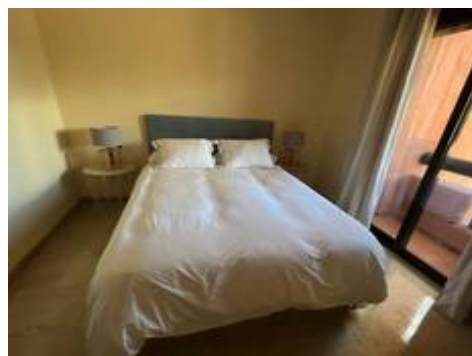

Apartamento P

San Luis de ...

325.000 €

🏠 2 🛏 2 📏 90m² 🏠 40m²

Descripción

Apartamento Semi-Amueblado en la Exclusiva Urb. Coto Real Duquesa, Manilva – ¡4 Piscinas y Listo para Entrar a Vivir!

Descubra este acogedor apartamento semi-amueblado en la prestigiosa urbanización cerrada Urb. Coto Real Duquesa, una comunidad resort de alta demanda en Manilva, en la impresionante Costa del Sol. Situado entre el encantador Puerto de la Duquesa y playas doradas como Sabinillas y Playa de la Duquesa (a solo 19 minutos a pie o un corto trayecto en coche), este enclave ofrece una mezcla perfecta de tranquilidad y comodidad. Ideal para jubilados o vacacionistas, está rodeado de áreas verdes exuberantes, campos de golf renombrados como La Duquesa Golf y oportunidades de senderismo, con fácil acceso a vibrantes restaurantes, bares y tiendas en el puerto cercano – todo ello cerca de Estepona (unos 15 km) y Gibraltar para un toque internacional. Los residentes elogian la amabilidad de la zona, los chiringuitos de playa y el estilo de vida relajado, convirtiéndolo en un lugar top para la jubilación o inversión.