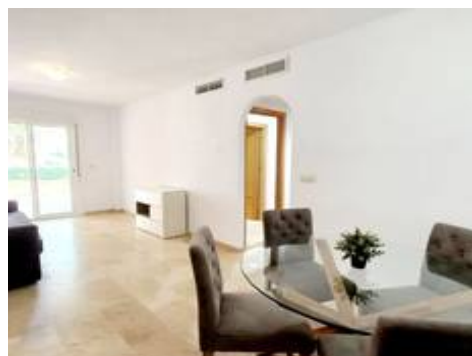

Apartamento P

Riviera del Sol

279.000 €

2 2 117m² 45m²

Descripción

Apartamento Planta Media, Riviera del Sol, Costa del Sol.
2 Dormitorios, 2 Baños, Construidos 117 m², Terraza 45 m².

Posición : Cerca de Golf, Cerca de Tiendas, Cerca del Mar, Cerca de Ciudad, Cerca de Colegios, Cerca de los Bosques.

Orientación : Sur.

Estado : Regular.

Piscina : Comunitaria.

Climatización : Aire Acondicionado, A/A Caliente, A/A Frio.

Vistas : Mar, Panorámicas, Jardín, Piscina.

Características : Terraza Cubierta, Ascensor, Armarios Empotrados, Terraza Privada, TV Satélite , Baño En-Suite, Acceso para personas con movilidad reducida, Suelos de Mármol, Doble acristalamiento, Fibra óptica.