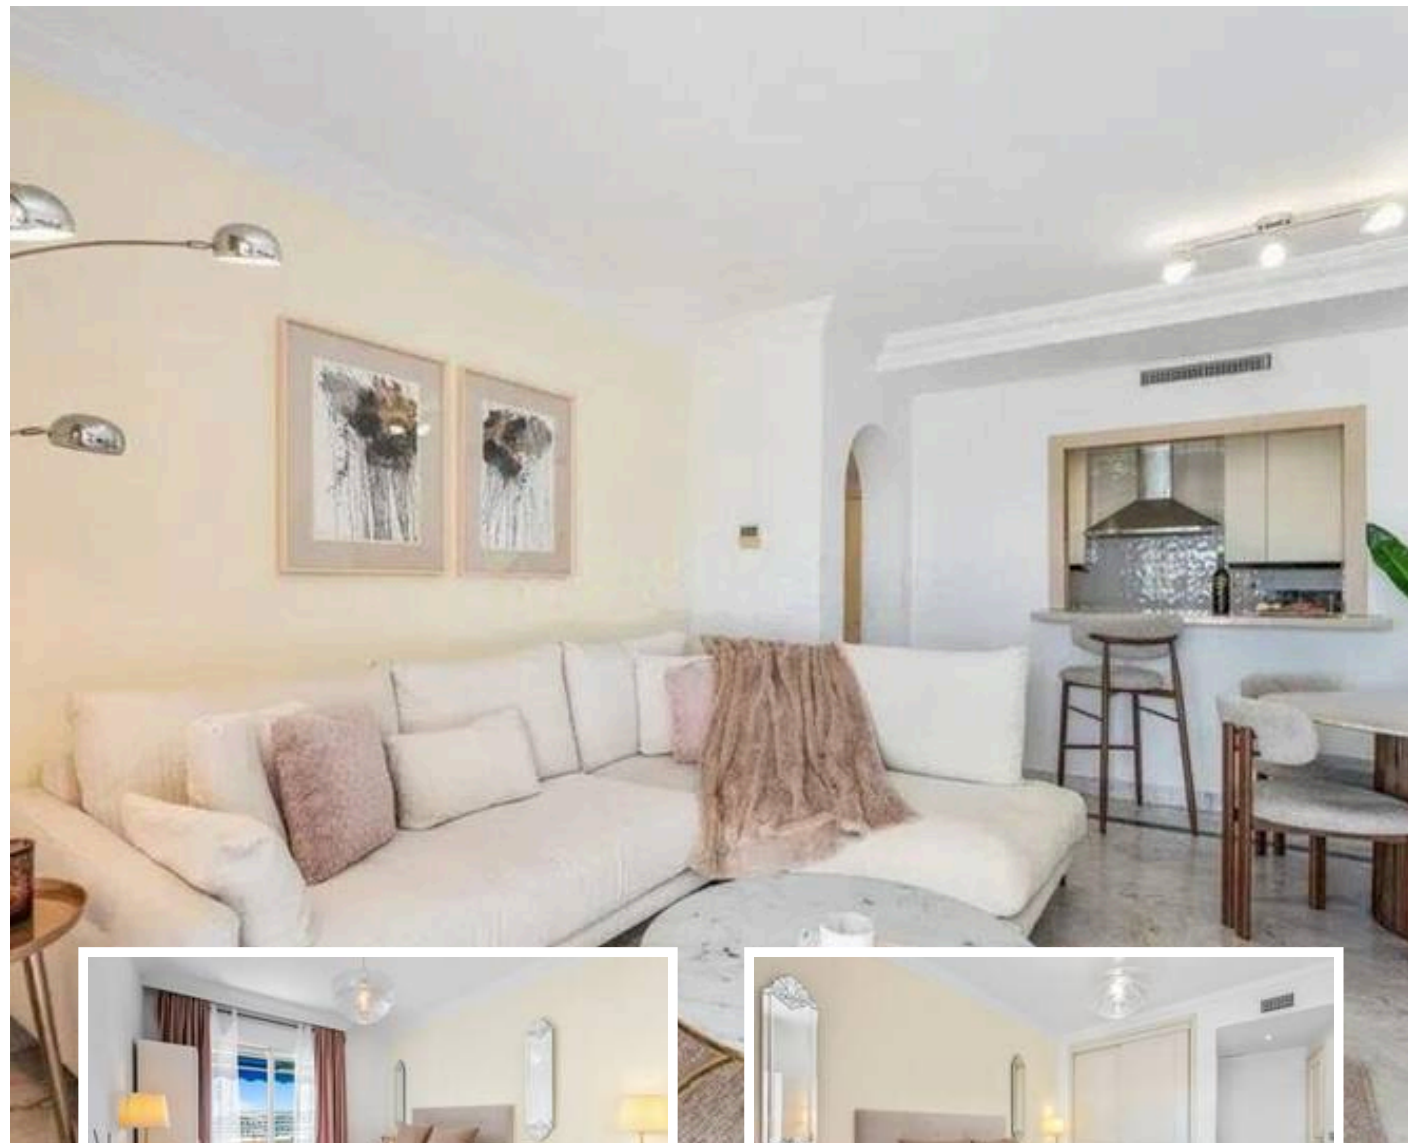

Apartamento Planta Media en Puerto Banús

Descripción

En el corazón de Puerto Banús, este luminoso apartamento de 2 dormitorios y 2 baños ofrece una excelente combinación de ubicación, comodidad y vistas abiertas en una de las zonas más exclusivas de Marbella.

Disfruta de una agradable sensación de amplitud y de una amplia terraza orientada al oeste, perfecta para relajarse al aire libre y contemplar los espectaculares atardeceres. En los días...

Precio: **885.000 €**

Dormitorios: 2

Baños: 2

Construidos: 110m²

Parcela:

Terraza: 30m²

Marbella

info@bestliving.es

+34 747 471 108