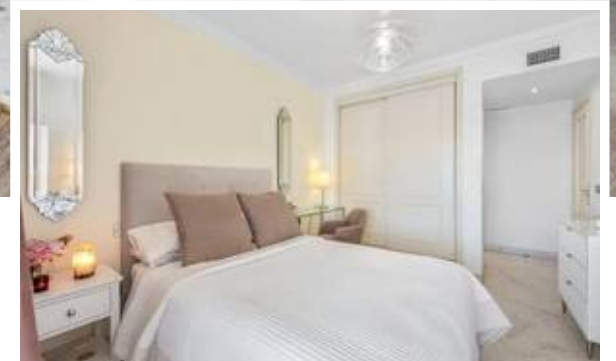

Apartamento Planta Media en Puerto Banús

Descripción

En el corazón de Puerto Banús, este luminoso apartamento de 2 dormitorios y 2 baños ofrece una excelente combinación de ubicación, comodidad y vistas abiertas en una de las zonas más exclusivas de Marbella.

Disfruta de una agradable sensación de amplitud y de una amplia terraza orientada al oeste, perfecta para relajarse al aire libre y contemplar los espectaculares atardeceres. En los días...

Precio: **885.000 €**

Dormitorios: 2

Baños: 2

Construidos: 110m²

Parcela:

Terraza: 30m²

Marbella

info@bestliving.es

+34 747 471 108