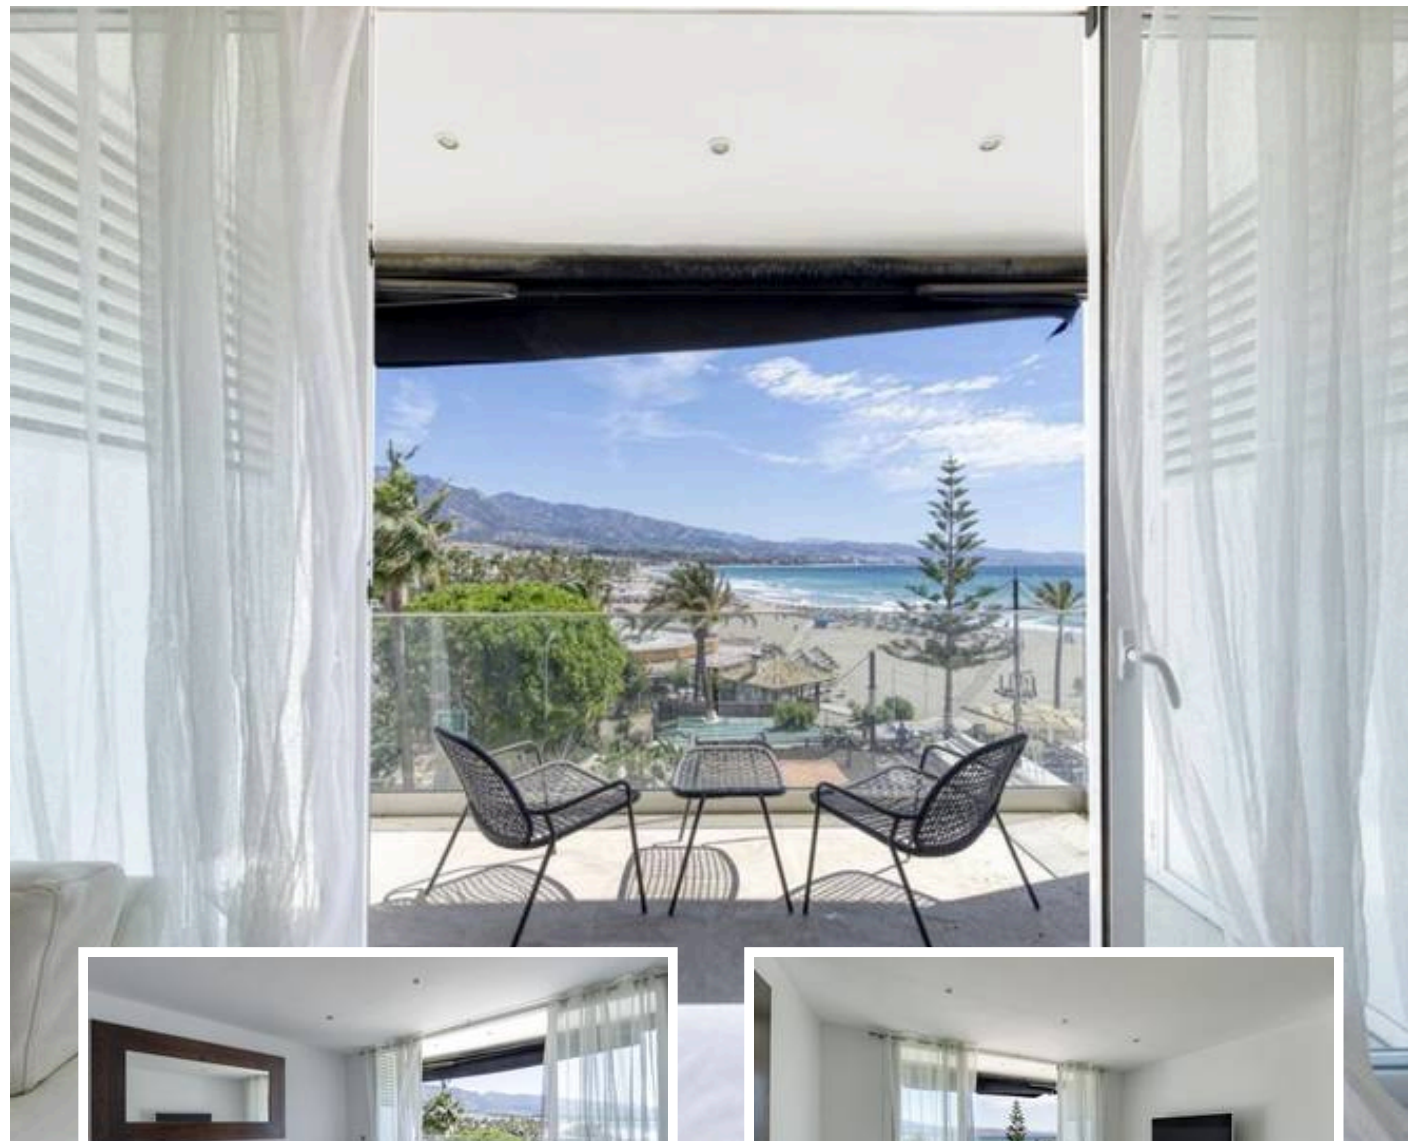

Apartamento Planta Media en Puerto Banús

Descripción

En el corazón del prestigioso estilo de vida del puerto deportivo de Puerto Banús, este elegante apartamento en planta intermedia ofrece la combinación perfecta de comodidad, ubicación y atractivo como inversión. Con 2 amplios dormitorios y 2 baños modernos distribuidos en 100 m² de espacio bien aprovechado, la vivienda se presenta en excelente estado. Su distribución luminosa y funcional se ve reforzada por una orientación noreste, que...

Precio: **795.000 €**

Dormitorios: 2

Baños: 2

Construidos: 100m²

Parcela:

Terraza:

Marbella

info@bestliving.es

+34 747 471 108