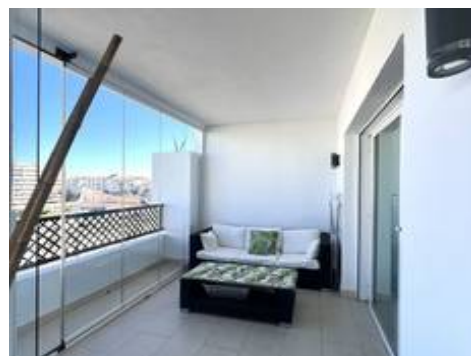

Apartamento en Puerto Banús

700.000 €

2 2 110m² 15m²

Descripción

APARTAMENTO ALQUILADO. El comprador tiene que respetar el contrato de alquiler, hasta finales de Abril 2027

Precioso apartamento de 2 dormitorios y 2 baños en el prestigioso complejo Terrazas de Banús, situado en el corazón de Puerto Banús. El complejo ofrece recepción 24 horas, hermosos jardines y dos piscinas.

Ubicado en la 4ª planta, el apartamento cuenta con un luminoso salón-comedor con acceso a la terraza, cocina completamente renovada, dormitorio principal en suite con salida a la terraza y un segundo dormitorio con baño completo.

Una vivienda perfecta para vivir o disfrutar como residencia vacacional, a un paso de todas las comodidades y del puerto deportivo.