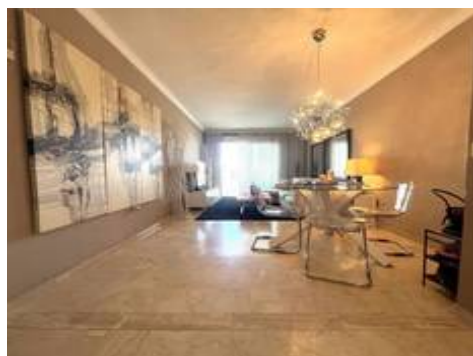

Apartamento en Puerto Banús

700.000 €

2 2 110m² 15m²

Descripción

APARTAMENTO ALQUILADO. El comprador tiene que respetar el contrato de alquiler, hasta finales de Abril 2027

Precioso apartamento de 2 dormitorios y 2 baños en el prestigioso complejo Terrazas de Banús, situado en el corazón de Puerto Banús. El complejo ofrece recepción 24 horas, hermosos jardines y dos piscinas.

Ubicado en la 4ª planta, el apartamento cuenta con un luminoso salón-comedor con acceso a la terraza, cocina completamente renovada, dormitorio principal en suite con salida a la terraza y un segundo dormitorio con baño completo.