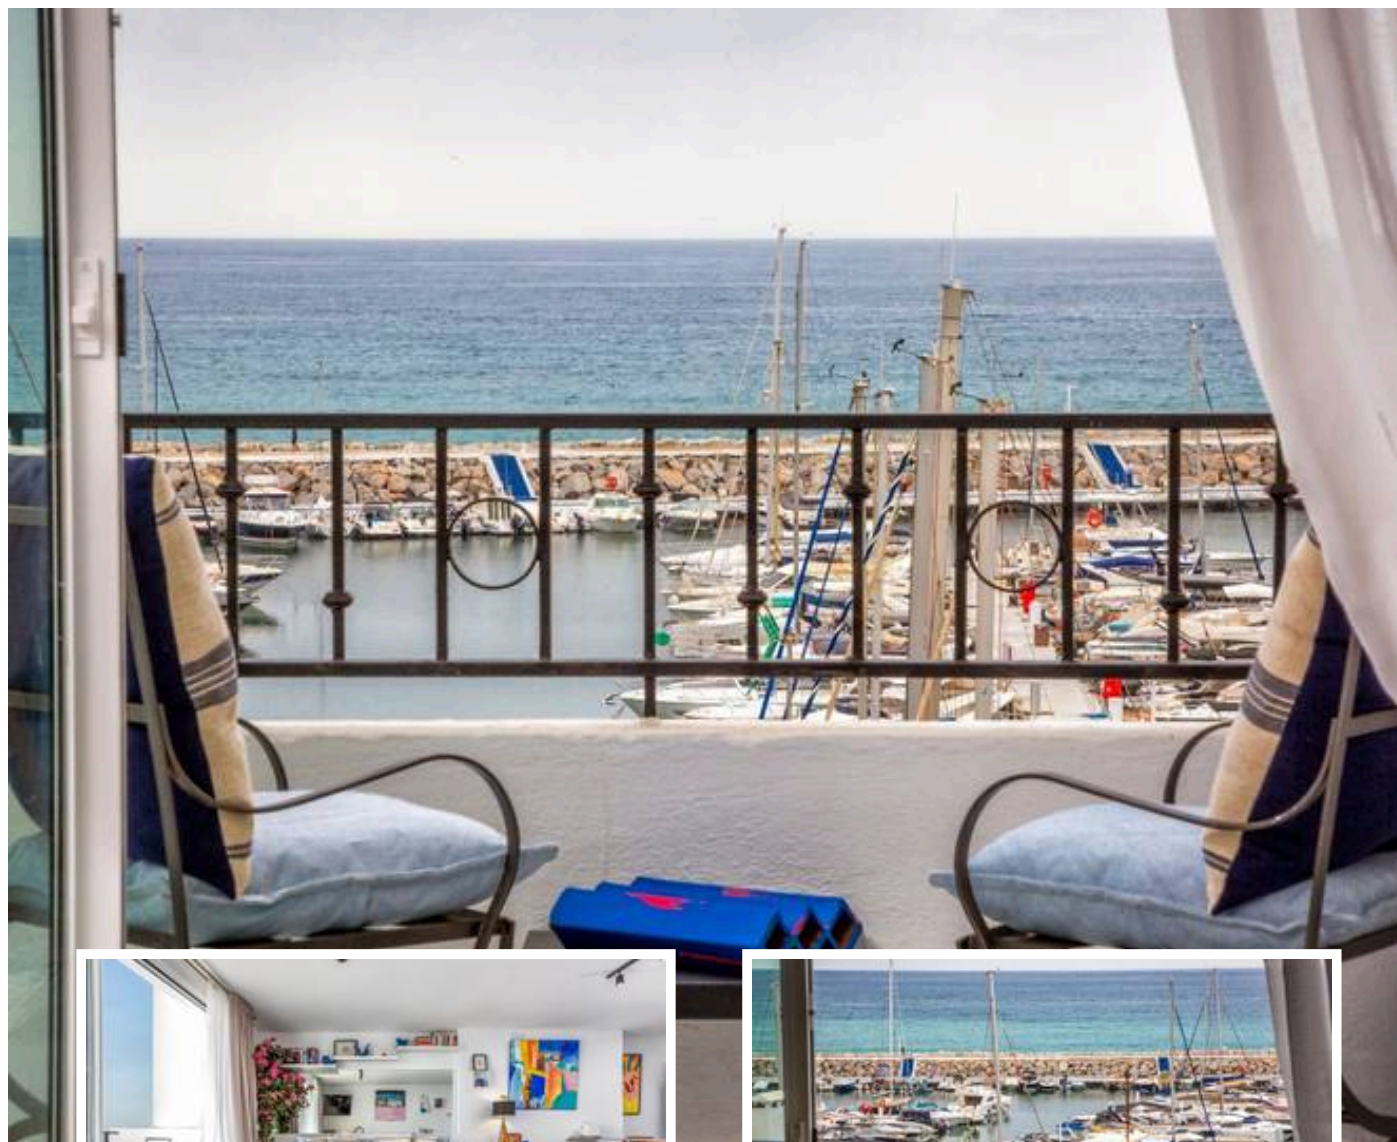

Apartamento Planta Media en Puerto Banús

Descripción

Impresionante apartamento de 2 dormitorios en Puerto Banús: ¡no se lo pierda!

Descubra este precioso apartamento totalmente renovado de 2 dormitorios y 2 baños situado en el corazón de Puerto Banús. Con impresionantes vistas panorámicas al mar y a solo 200 metros de la playa, esta propiedad es perfecta para aquellos que buscan lujo y comodidad. El elegante diseño y los...

Precio: **775.000 €**

Dormitorios: 2

Baños: 2

Construidos: 97m²

Parcela:

Terraza: 10m²

Marbella

info@bestliving.es

+34 747 471 108