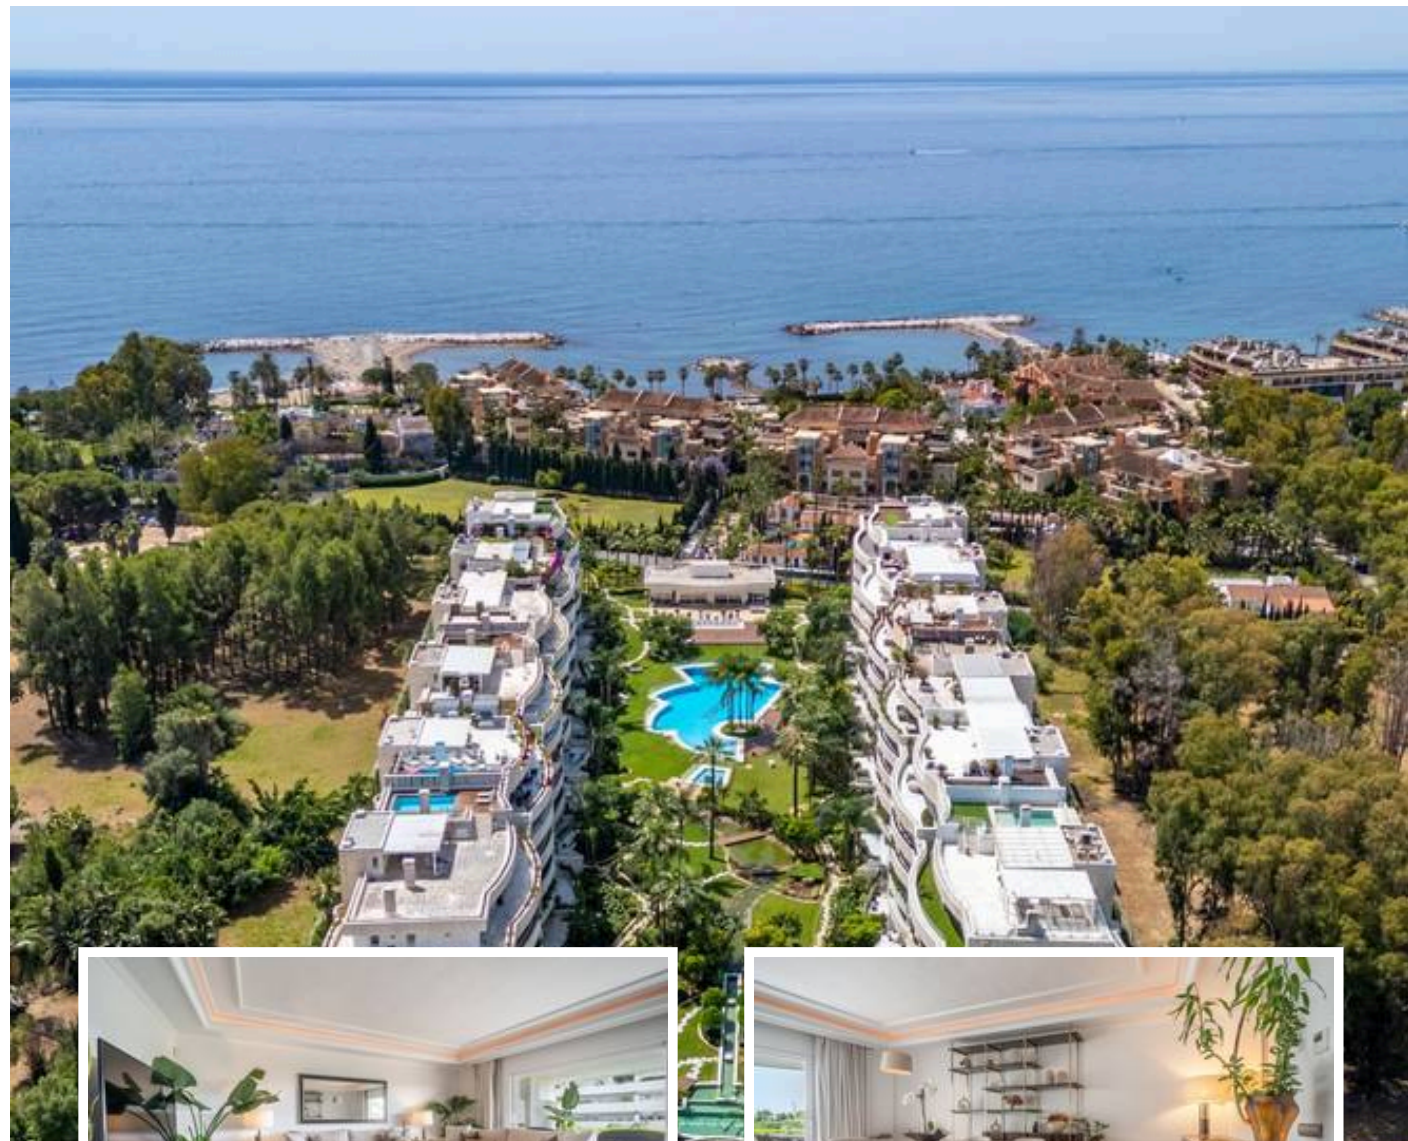

Apartamento Planta Media en Puerto Banús

Descripción

Este exclusivo apartamento de 3 dormitorios se encuentra en una de las zonas residenciales más buscadas del lado del mar, junto a Puerto Banús. El apartamento tiene tres dormitorios, cada uno con baño en suite, una cocina totalmente equipada y un amplio salón y comedor. La amplia terraza rodea todo el apartamento y ofrece magníficas vistas del jardín bien mantenido y el mar.

...

Precio: **2.300.000 €**

Dormitorios: 3

Baños: 4

Construidos: 225m²

Parcela:

Terraza: 80m²

Marbella

info@bestliving.es

+34 747 471 108