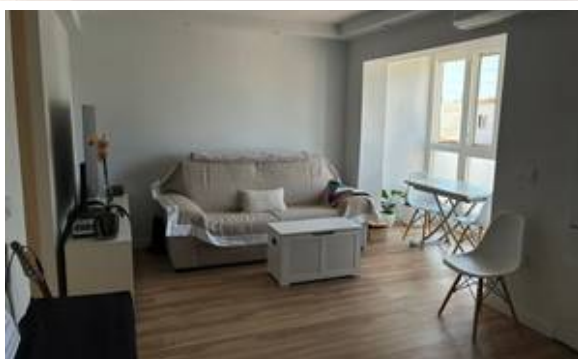

Apartamento Planta Media en Nueva Andalucía

Descripción

Piso Reformado de 1 Dormitorio en La Campana, Marbella
Acogedor y luminoso piso reformado en la consolidada y popular zona residencial de La Campana, Marbella.
Este apartamento exterior en planta 2ª, con orientación sureste, disfruta de mucha luz natural durante todo el día y cuenta con una distribución práctica y moderna.
Características principales

...

Precio: **215.000 €**

Dormitorios: 1

Baños: 1

Construidos: 51m²

Parcela:

Terraza:

Marbella

info@bestliving.es

+34 747 471 108