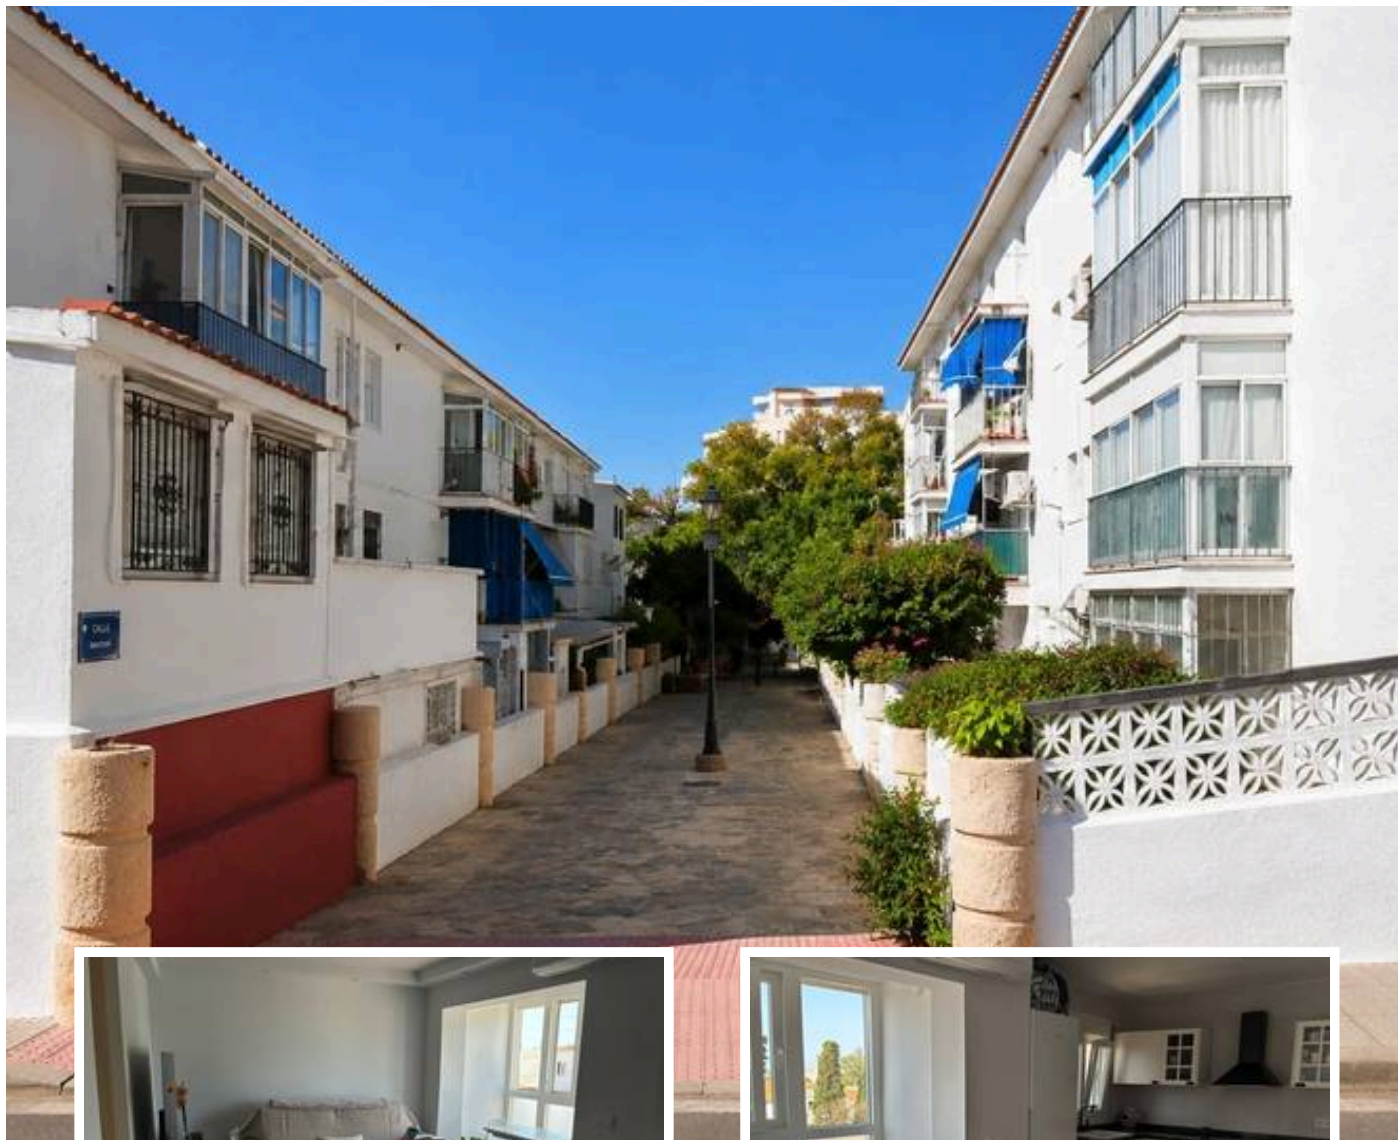

Apartamento Planta Media en Nueva Andalucía

Descripción

Piso Reformado de 1 Dormitorio en La Campana, Marbella
Acogedor y luminoso piso reformado en la consolidada y popular zona residencial de La Campana, Marbella.
Este apartamento exterior en planta 2ª, con orientación sureste, disfruta de mucha luz natural durante todo el día y cuenta con una distribución práctica y moderna.
Características principales

...

Precio: **215.000 €**

Dormitorios: 1

Baños: 1

Construidos: 51m²

Parcela:

Terraza:

Marbella