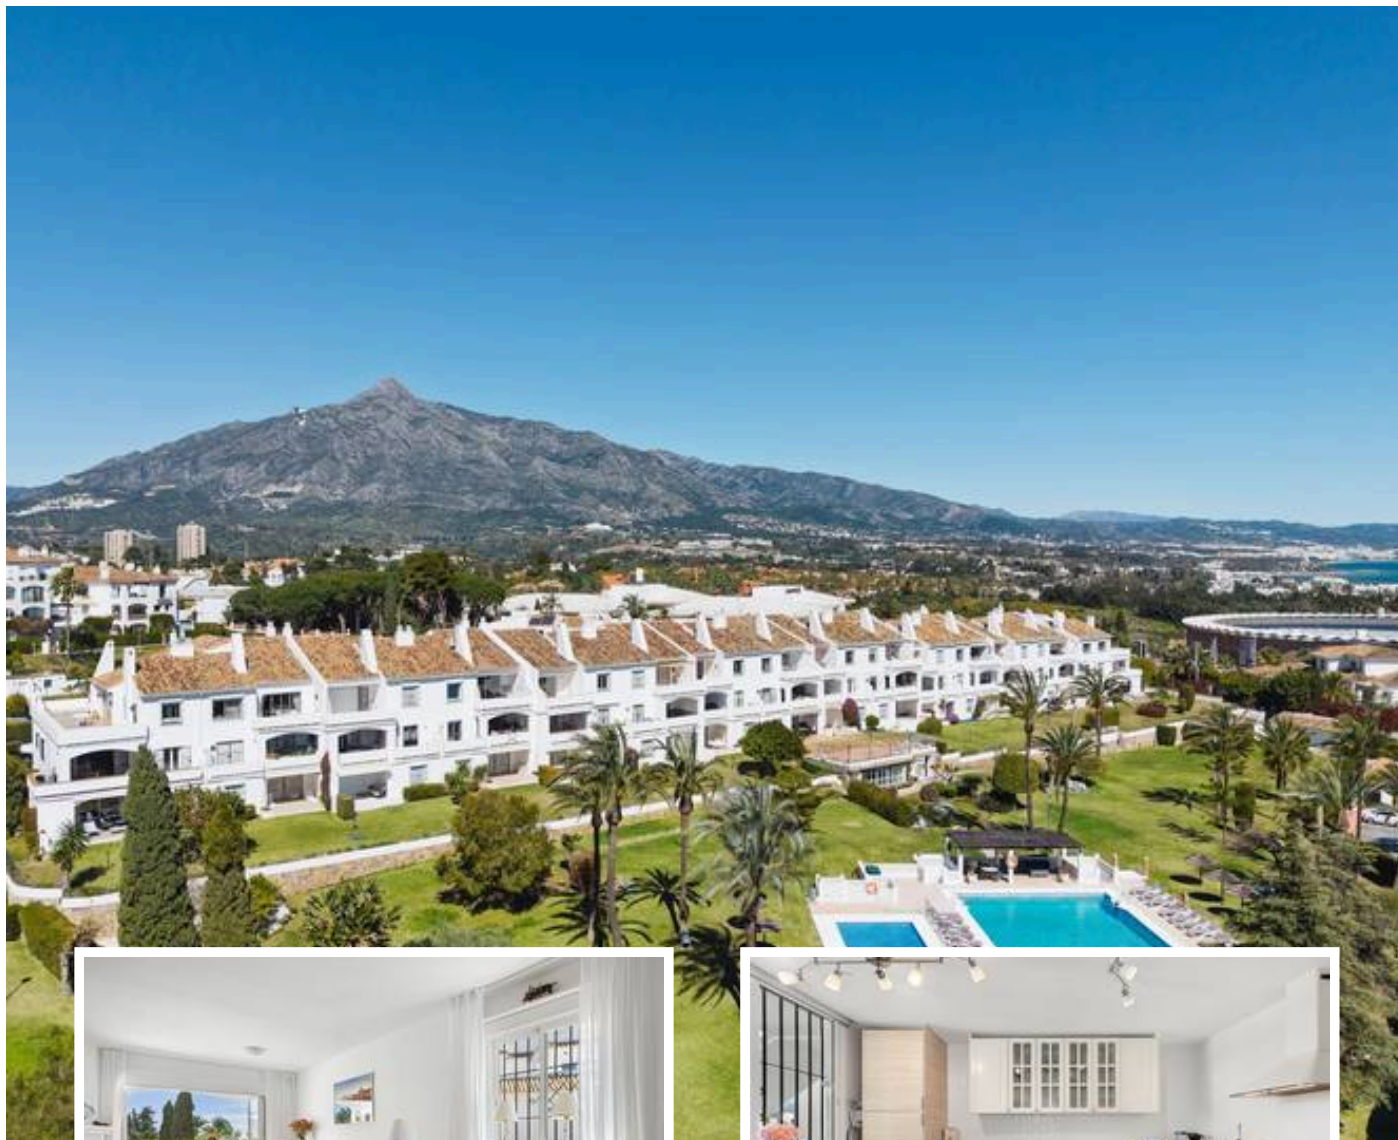

Apartamento Planta Media en Nueva Andalucía

Descripción

Este apartamento de esquina, recientemente renovado (2024), se encuentra en la popular y solicitada urbanización cerrada Malambo en Nueva Andalucía, junto al Centro Plaza y a poca distancia a pie de restaurantes, cafeterías, supermercados, la playa y una amplia gama de servicios locales, además de varios campos de golf a un corto trayecto en coche. Con una distribución cómoda y una terraza orientada al sur, este apartamento ofrece vistas a los cuidados jardines y al mar. ...

Precio: **825.000 €**

Dormitorios: 2

Baños: 2

Construidos: 107m²

Parcela:

Terraza: 24m²

Marbella

info@bestliving.es

+34 747 471 108