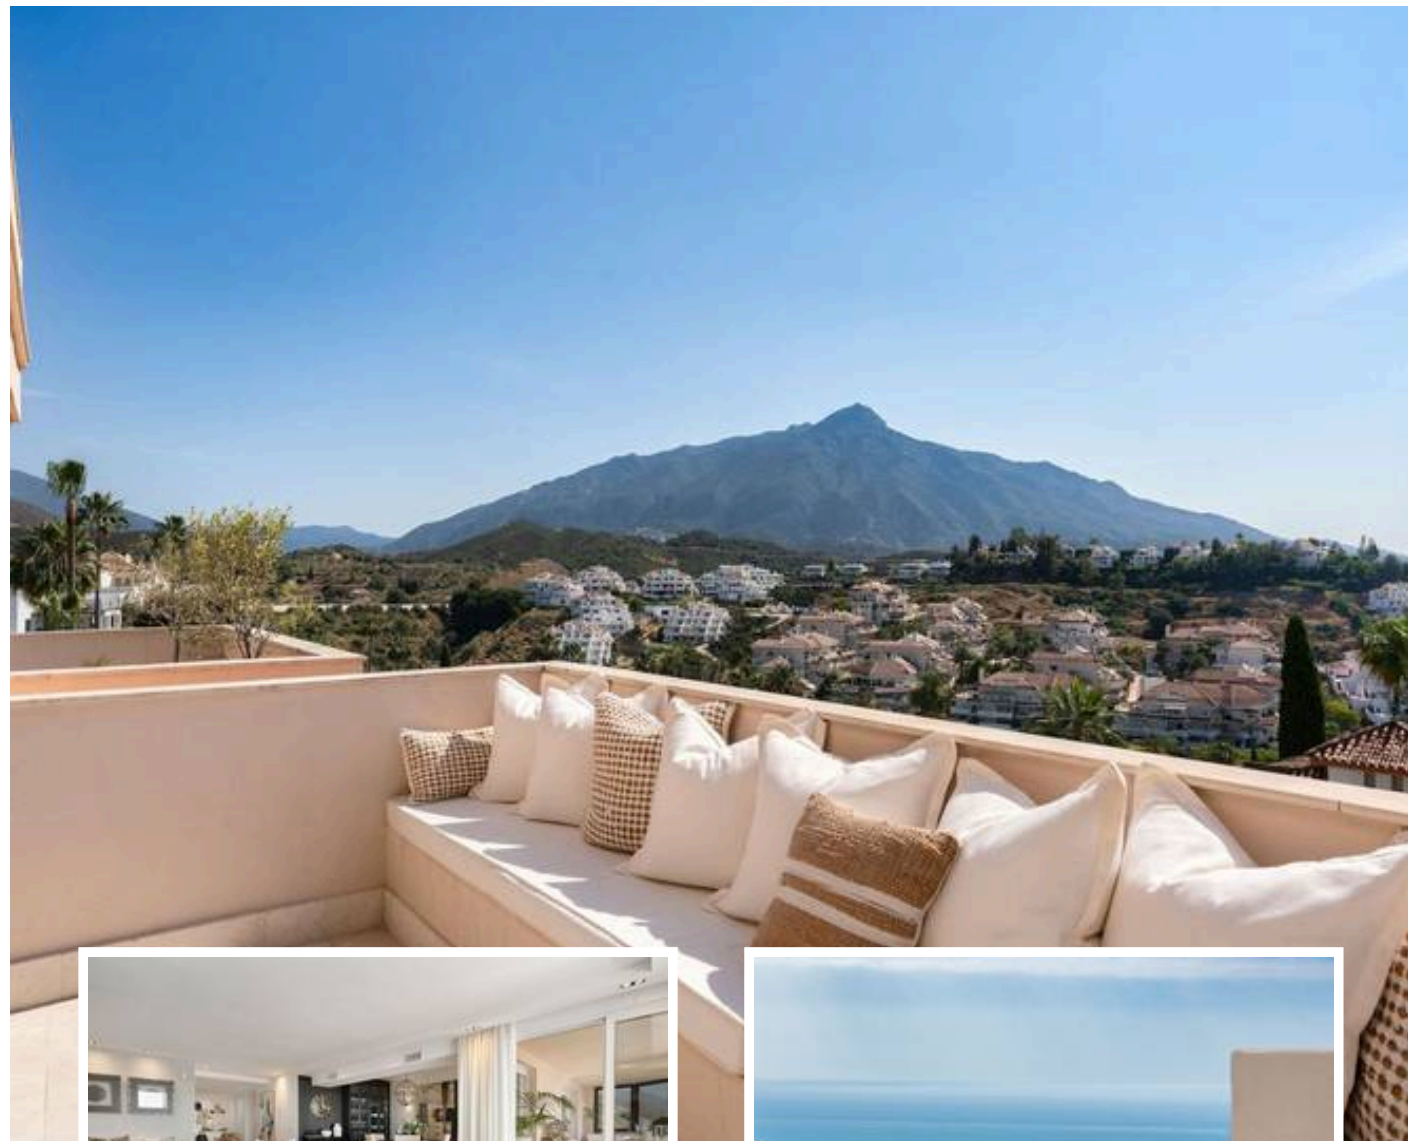

Apartamento Planta Media en Nueva Andalucía

Descripción

Apartment Phoenix es un apartamento totalmente renovado de 3 dormitorios en la prestigiosa zona de Nueva Andalucía en Marbella. Esta vivienda orientada al este disfruta de vistas panorámicas al mar y la montaña desde una posición elevada dentro de la exclusiva comunidad cerrada Albatross Hills. El apartamento cuenta con amplias terrazas, 3 baños, un aseo de invitados, 2 plazas de aparcamiento y 2 grandes trasteros. Los residentes tienen acceso a piscinas exteriores, piscina interi...

Precio: **1.890.000 €**

Dormitorios: 3

Baños: 3

Construidos: 300m²

Parcela:

Terraza:

Marbella

info@bestliving.es

+34 747 471 108