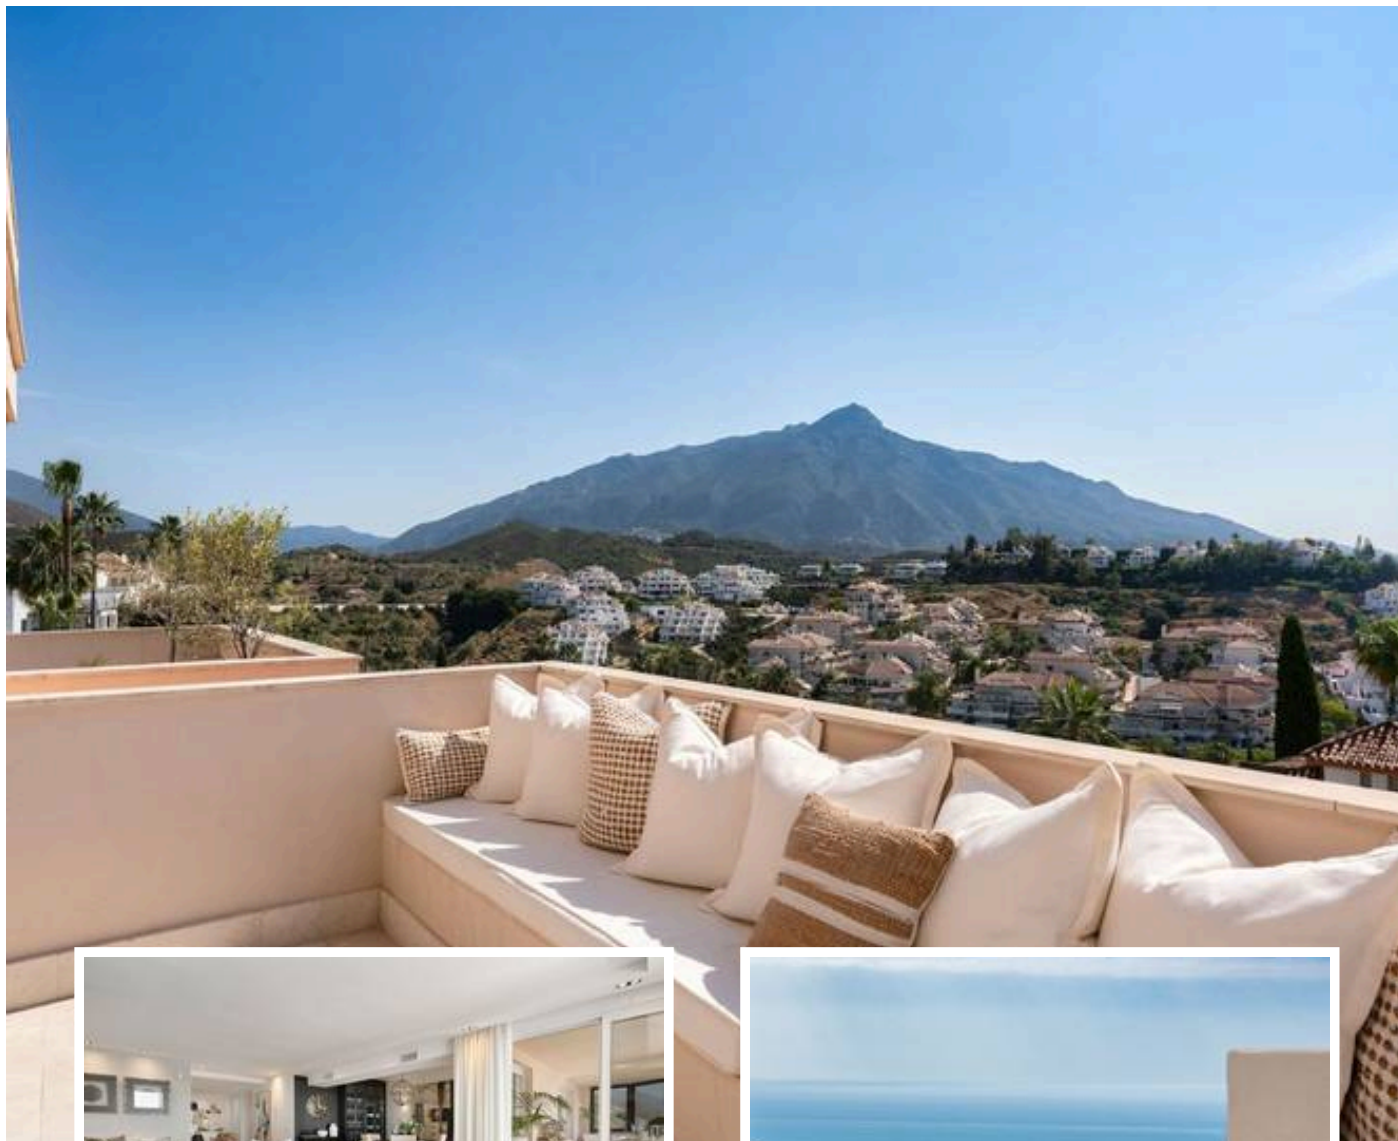

Apartamento Planta Media en Nueva Andalucía

Descripción

Apartment Phoenix es un apartamento totalmente renovado de 3 dormitorios en la prestigiosa zona de Nueva Andalucía en Marbella. Esta vivienda orientada al este disfruta de vistas panorámicas al mar y la montaña desde una posición elevada dentro de la exclusiva comunidad cerrada Albatross Hills. El apartamento cuenta con amplias terrazas, 3 baños, un aseo de invitados, 2 plazas de aparcamiento y 2 grandes trasteros. Los residentes tienen acceso a piscinas exteriores, piscina interi...

Precio: **1.890.000 €**

Dormitorios: 3

Baños: 3

Construidos: 300m²

Parcela:

Terraza:

Marbella

info@bestliving.es

+34 747 471 108