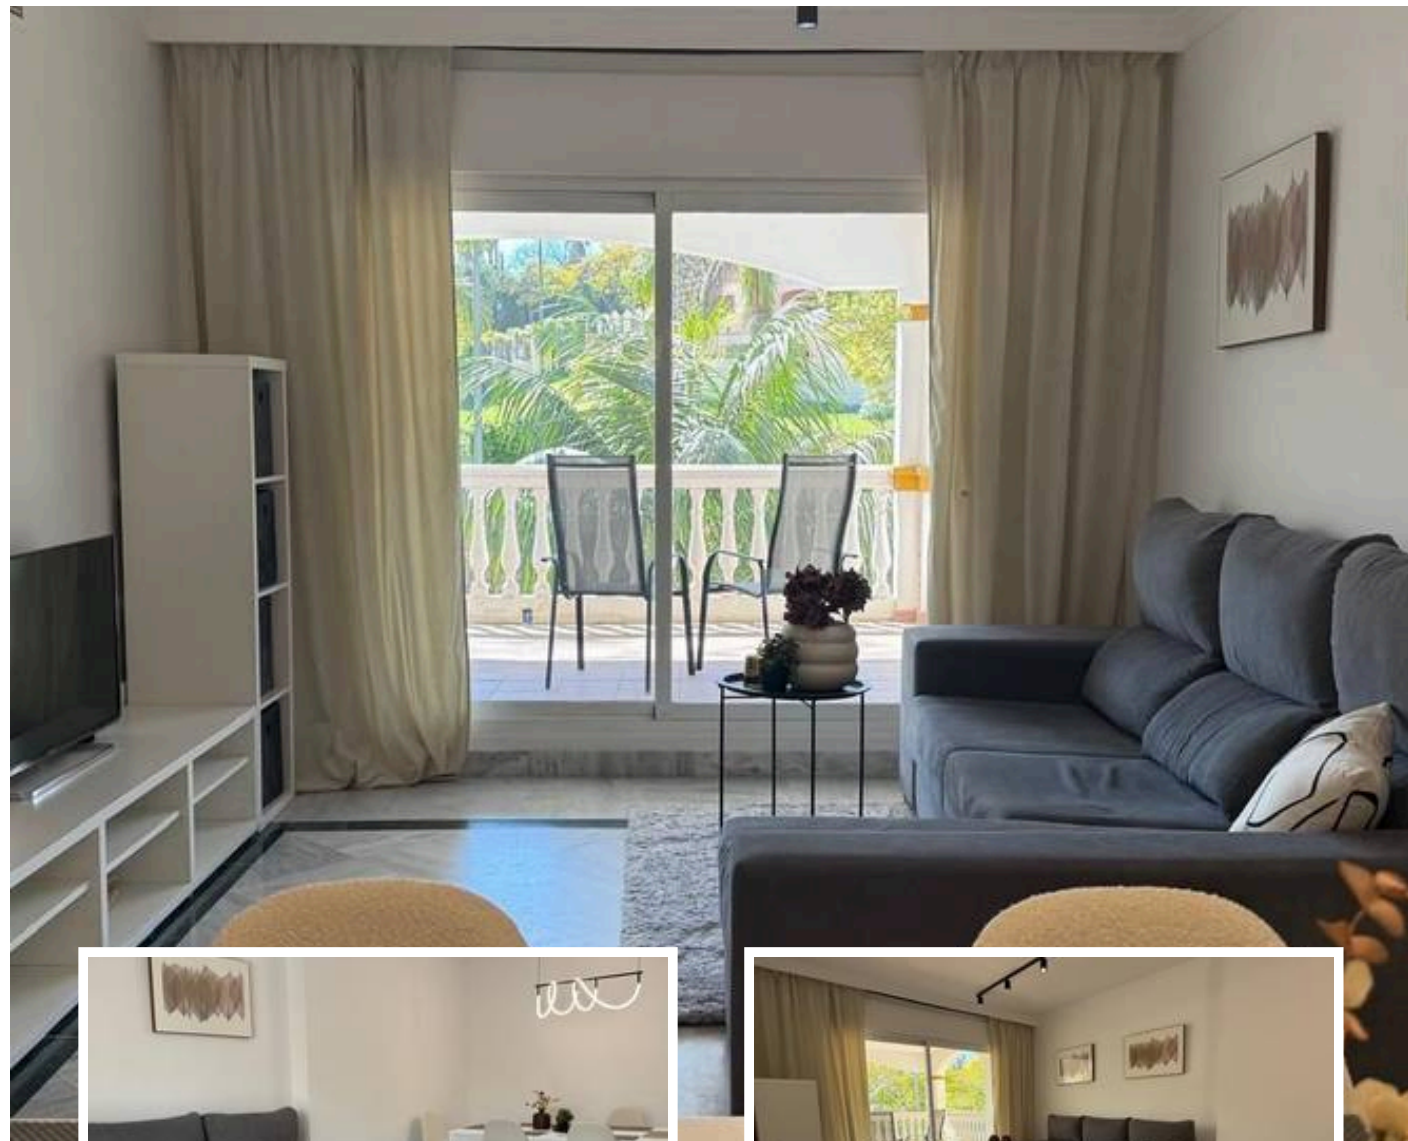

Apartamento Planta Media en Nueva Andalucía

Descripción

Este apartamento contemporáneo ofrece un espacio habitable cómodo y moderno en La Dama De Noche, Nueva Andalucía. La propiedad cuenta con dos amplios dormitorios y dos baños, lo que ofrece amplio espacio tanto para relajarse como para recibir invitados. La zona de estar se complementa con una cocina totalmente equipada y renovada, armarios empotrados y calefacción por suelo para confort durante todo el año....

Precio: **450.000 €**

Dormitorios: 2

Baños: 2

Construidos: 84m²

Parcela:

Terraza: 14m²

Marbella

info@bestliving.es

+34 747 471 108