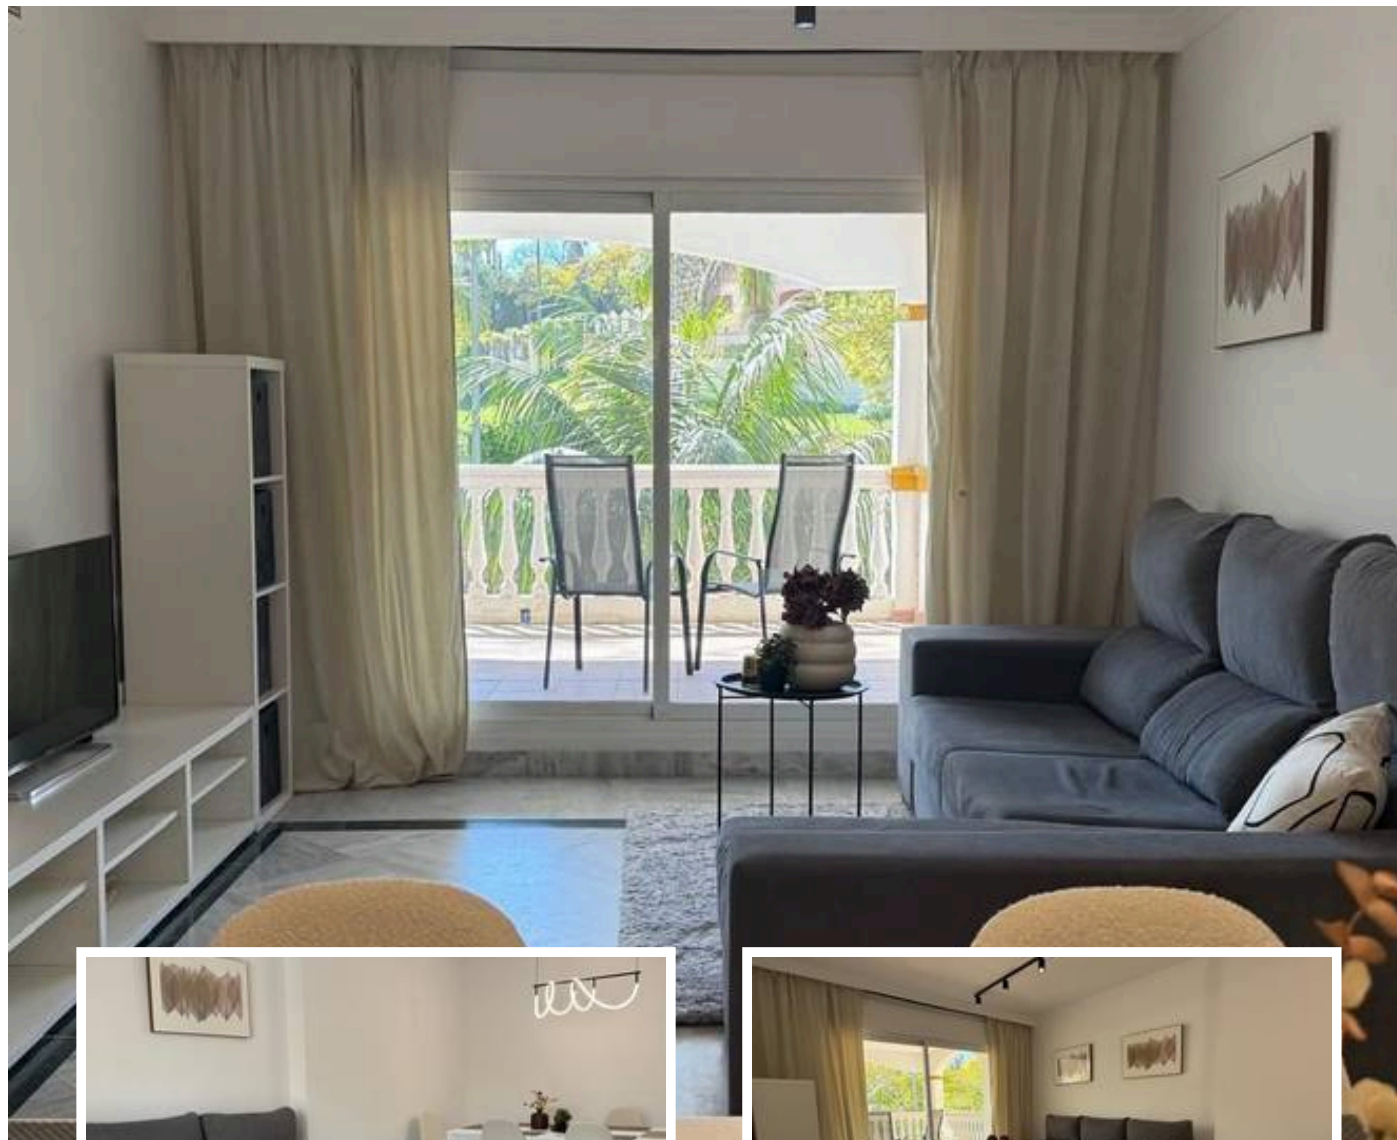

Apartamento Planta Media en Nueva Andalucía

Descripción

Este apartamento contemporáneo ofrece un espacio habitable cómodo y moderno en La Dama De Noche, Nueva Andalucía. La propiedad cuenta con dos amplios dormitorios y dos baños, lo que ofrece amplio espacio tanto para relajarse como para recibir invitados. La zona de estar se complementa con una cocina totalmente equipada y renovada, armarios empotrados y calefacción por suelo para confort durante todo el año....

Precio: **450.000 €**

Dormitorios: 2

Baños: 2

Construidos: 84m²

Parcela:

Terraza: 14m²

Marbella

info@bestliving.es

+34 747 471 108