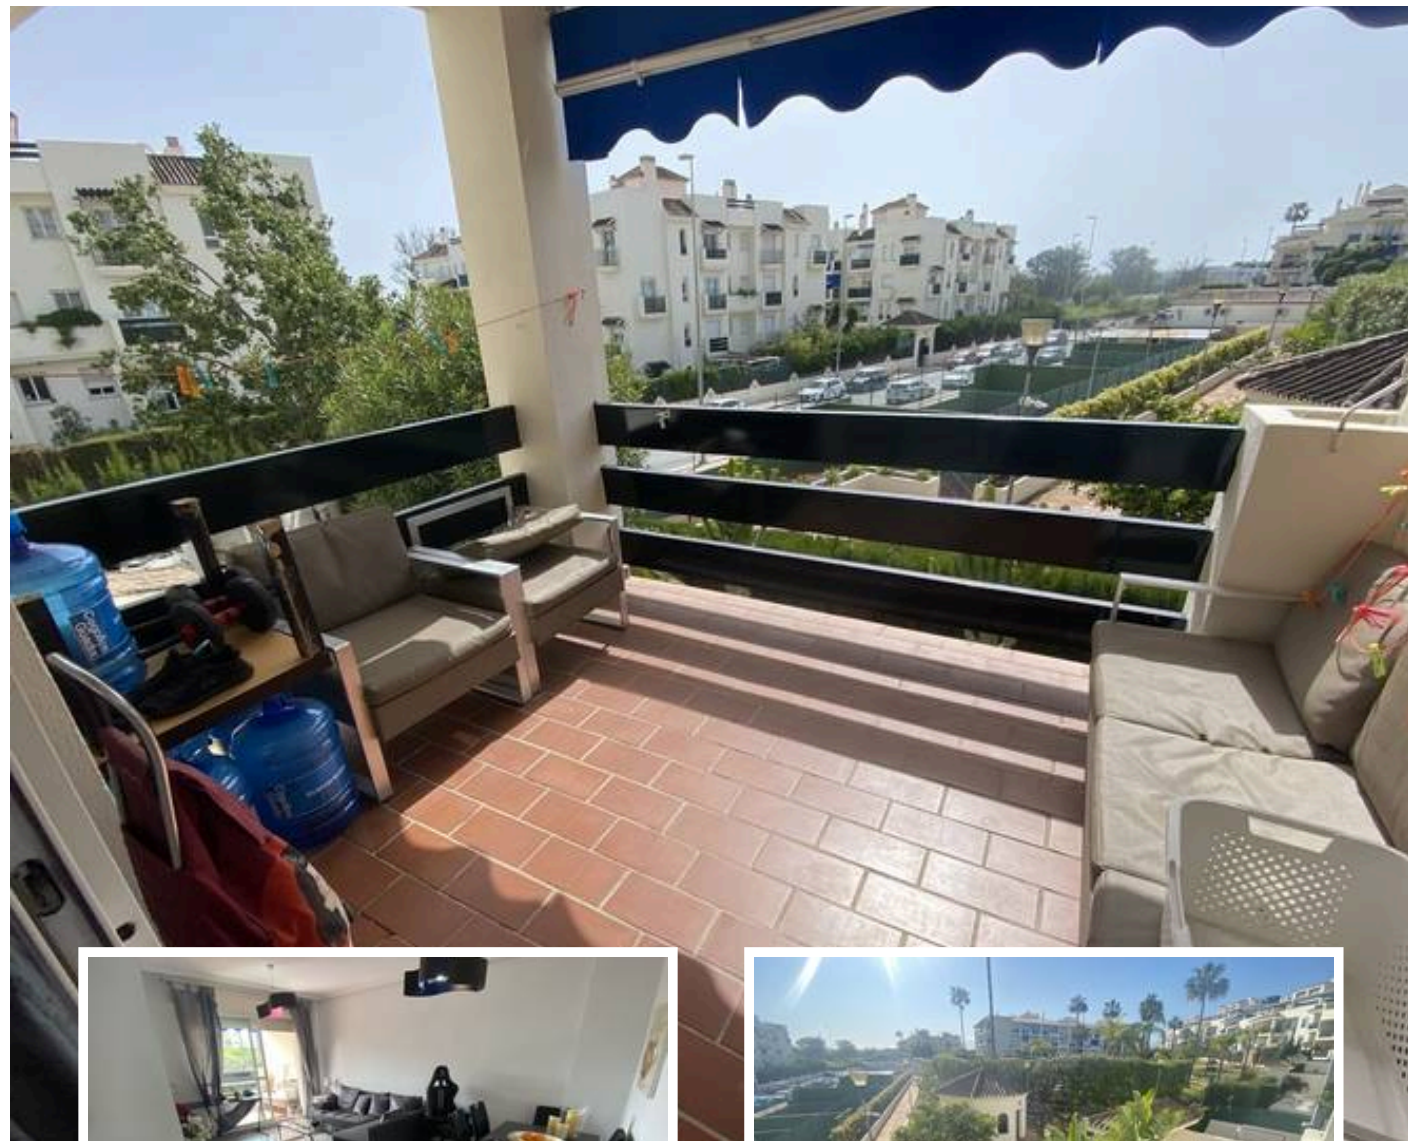

Apartamento Planta Media en Nueva Andalucía

Descripción

Precioso apartamento con orientación suroeste en Lorcrimar III.

La propiedad cuenta con 2 dormitorios y 2 baños.

La terraza tiene vistas a las pistas de pádel y a los jardines, y está orientada tanto al sur como al oeste.

...

Precio: **385.000 €**

Dormitorios: 2

Baños: 2

Construidos: 70m²

Parcela:

Terraza: 8m²

Marbella