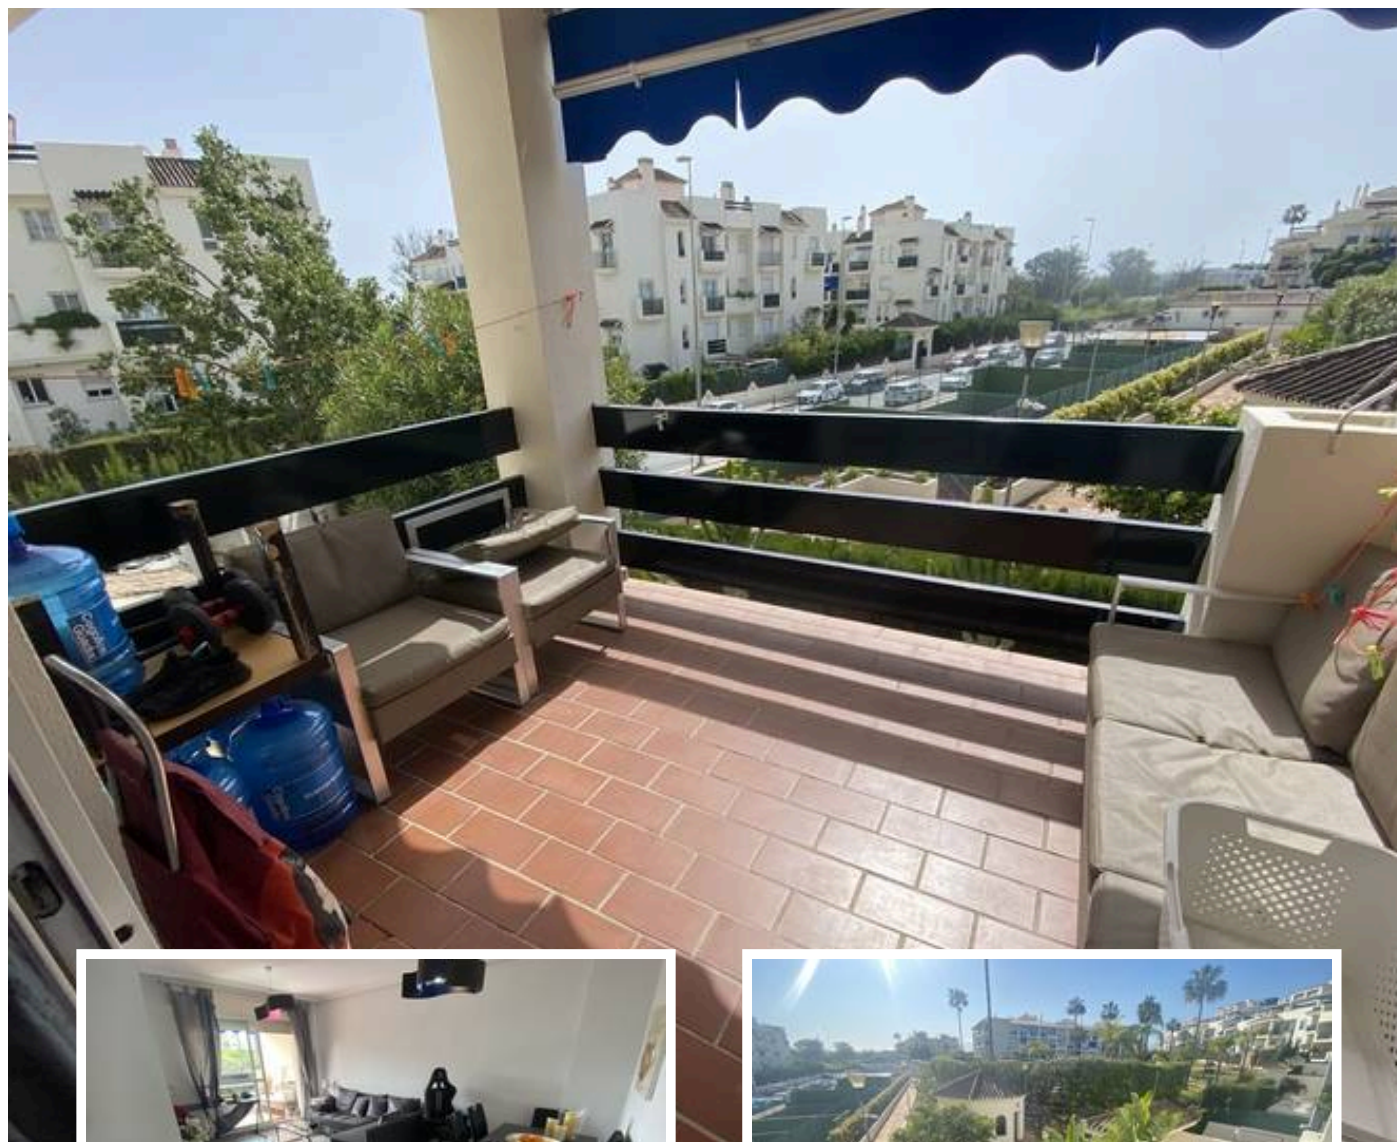

Apartamento Planta Media en Nueva Andalucía

Descripción

Precioso apartamento con orientación suroeste en Lorcrimar III.

La propiedad cuenta con 2 dormitorios y 2 baños.

La terraza tiene vistas a las pistas de pádel y a los jardines, y está orientada tanto al sur como al oeste.

...

Precio: **385.000 €**

Dormitorios: 2

Baños: 2

Construidos: 70m²

Parcela:

Terraza: 8m²

Marbella

info@bestliving.es

+34 747 471 108