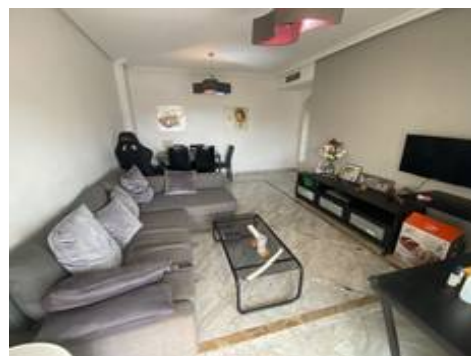

Apartamento P

Nueva Anda...

385.000 €

2 2 70m² 8m²

Descripción

Precioso apartamento con orientación suroeste en Lorcrimar III.

La propiedad cuenta con 2 dormitorios y 2 baños.

La terraza tiene vistas a las pistas de pádel y a los jardines, y está orientada tanto al sur como al oeste.

A poca distancia a pie de Puerto Banús, la playa y las tiendas.

Ascensor en el edificio.

Aparcamiento subterráneo y trastero incluidos.

La información proporcionada es correcta según nuestro leal saber y entender, pero no es contractual y está sujeta a verificación.