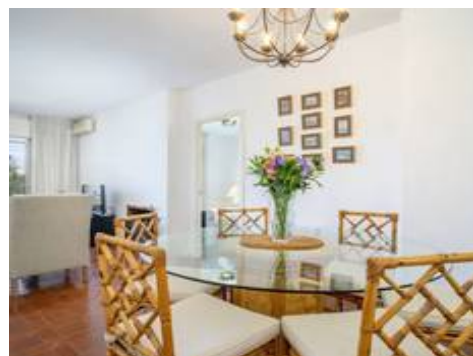

Apartamento P

Nueva Anda..

675.000 €

3 2 114m² 18m²

Descripción

Amplio apartamento muy bien situado en la conocida urbanización privada Andalucía Garden Club, a poca distancia de Puerto Banús y centros comerciales. El apartamento se encuentra en la primera planta, con orientación oeste y sol de tarde.

Consta de: recibidor, amplia cocina totalmente equipada, salón-comedor con chimenea y ventanas francesas que dan a una preciosa terraza.

Dormitorio principal con baño en suite y dos dormitorios de invitados que comparten un baño.