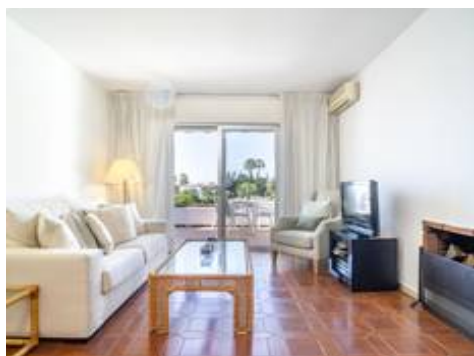

Apartamento P

Nueva Anda..

675.000 €

3 2 114m² 18m²

Descripción

Amplio apartamento muy bien situado en la conocida urbanización privada Andalucía Garden Club, a poca distancia de Puerto Banús y centros comerciales. El apartamento se encuentra en la primera planta, con orientación oeste y sol de tarde.

Consta de: recibidor, amplia cocina totalmente equipada, salón-comedor con chimenea y ventanas francesas que dan a una preciosa terraza.

Dormitorio principal con baño en suite y dos dormitorios de invitados que comparten un baño.

Todos los dormitorios son muy espaciosos y cuentan con armarios empotrados.

La urbanización cuenta con amplios y cuidados jardines, una piscina con zona de hamacas y pista de tenis. Hay aparcamiento exterior.