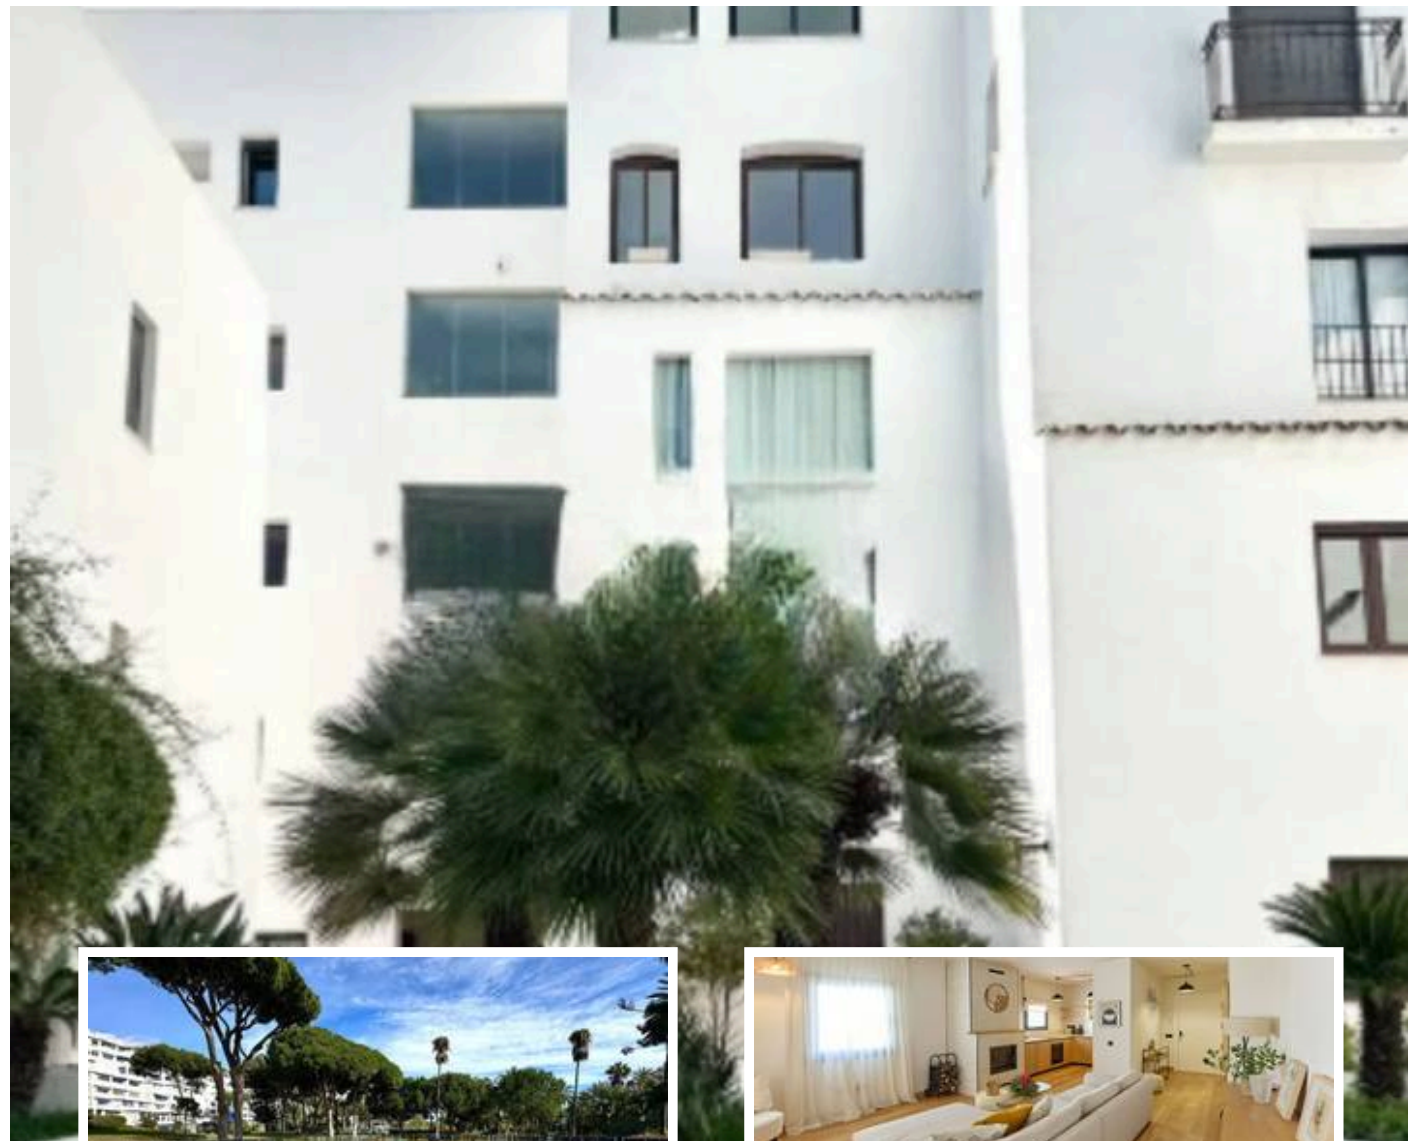

Apartamento Planta Media en Marbella

Descripción

Exclusivo apartamento completamente reformado en venta en Puerto Banús, Marbella, situado en el prestigioso complejo Playas del Duque, una de las urbanizaciones en primera línea de playa más codiciadas de la Costa del Sol.

La vivienda cuenta con 118 m² construidos (113 m² útiles) y disfruta de una excelente orientación sur, lo que garantiza abundante luz natural durante todo el día. El apartamento h...

Precio: **1.150.000 €**

Dormitorios: 2

Baños: 2

Construidos: 118m²

Parcela:

Terraza: 10m²

Marbella

info@bestliving.es

+34 747 471 108