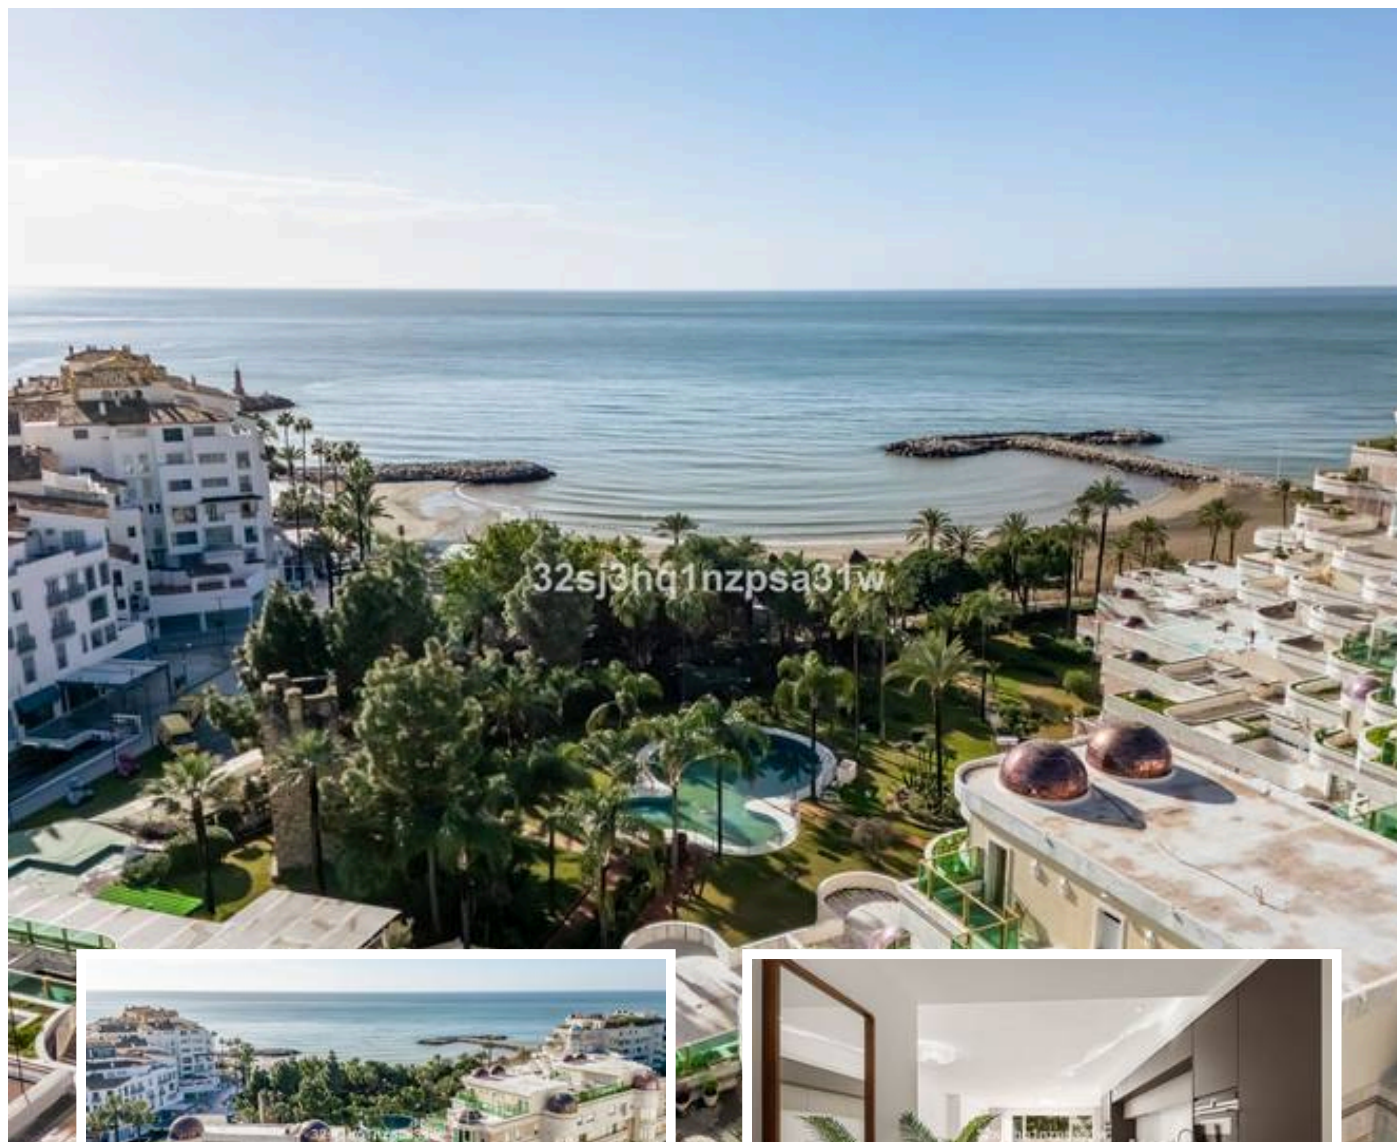

Apartamento Planta Media en Marbella

Descripción

Magnífico apartamento moderno - primera línea de playa - Puerto Banús

Situado en el corazón de la prestigiosa residencia Grey d'Albion, en primera línea de mar en Puerto Banús, este magnífico apartamento moderno de 3 dormitorios ofrece una vista panorámica al Mediterráneo.

...

Precio: **3.050.000 €**

Dormitorios: 3

Baños: 4

Construidos: 202m²

Parcela:

Terraza: 126m²

Marbella

info@bestliving.es

+34 747 471 108