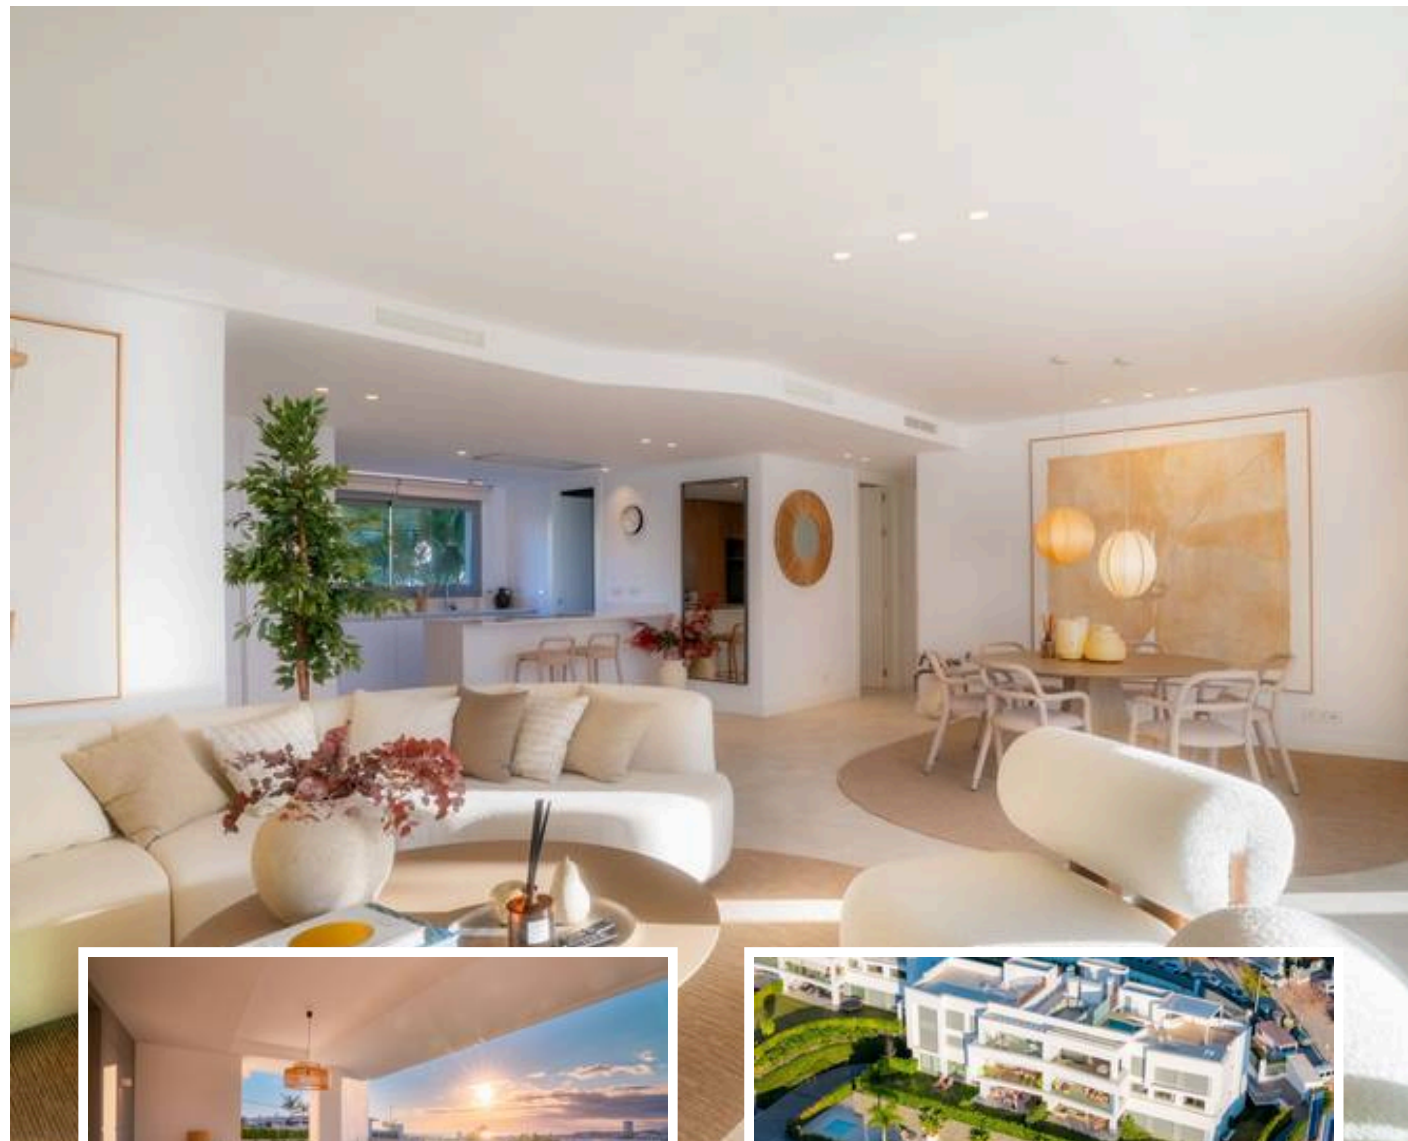

Apartamento Planta Media en Marbella

Descripción

Elegante Apartamento en Planta Media con Vistas Panorámicas al Mar en Santa Clara, Marbella

Este excepcional apartamento en planta media se encuentra en una de las comunidades residenciales de lujo más prestigiosas y seguras de Santa Clara, ofreciendo un estilo de vida sofisticado a solo unos minutos de Marbella.

...

Precio: **1.795.000 €**

Dormitorios: 3

Baños: 3

Construidos: 173m²

Parcela:

Terraza: 30m²

Marbella

info@bestliving.es

+34 747 471 108