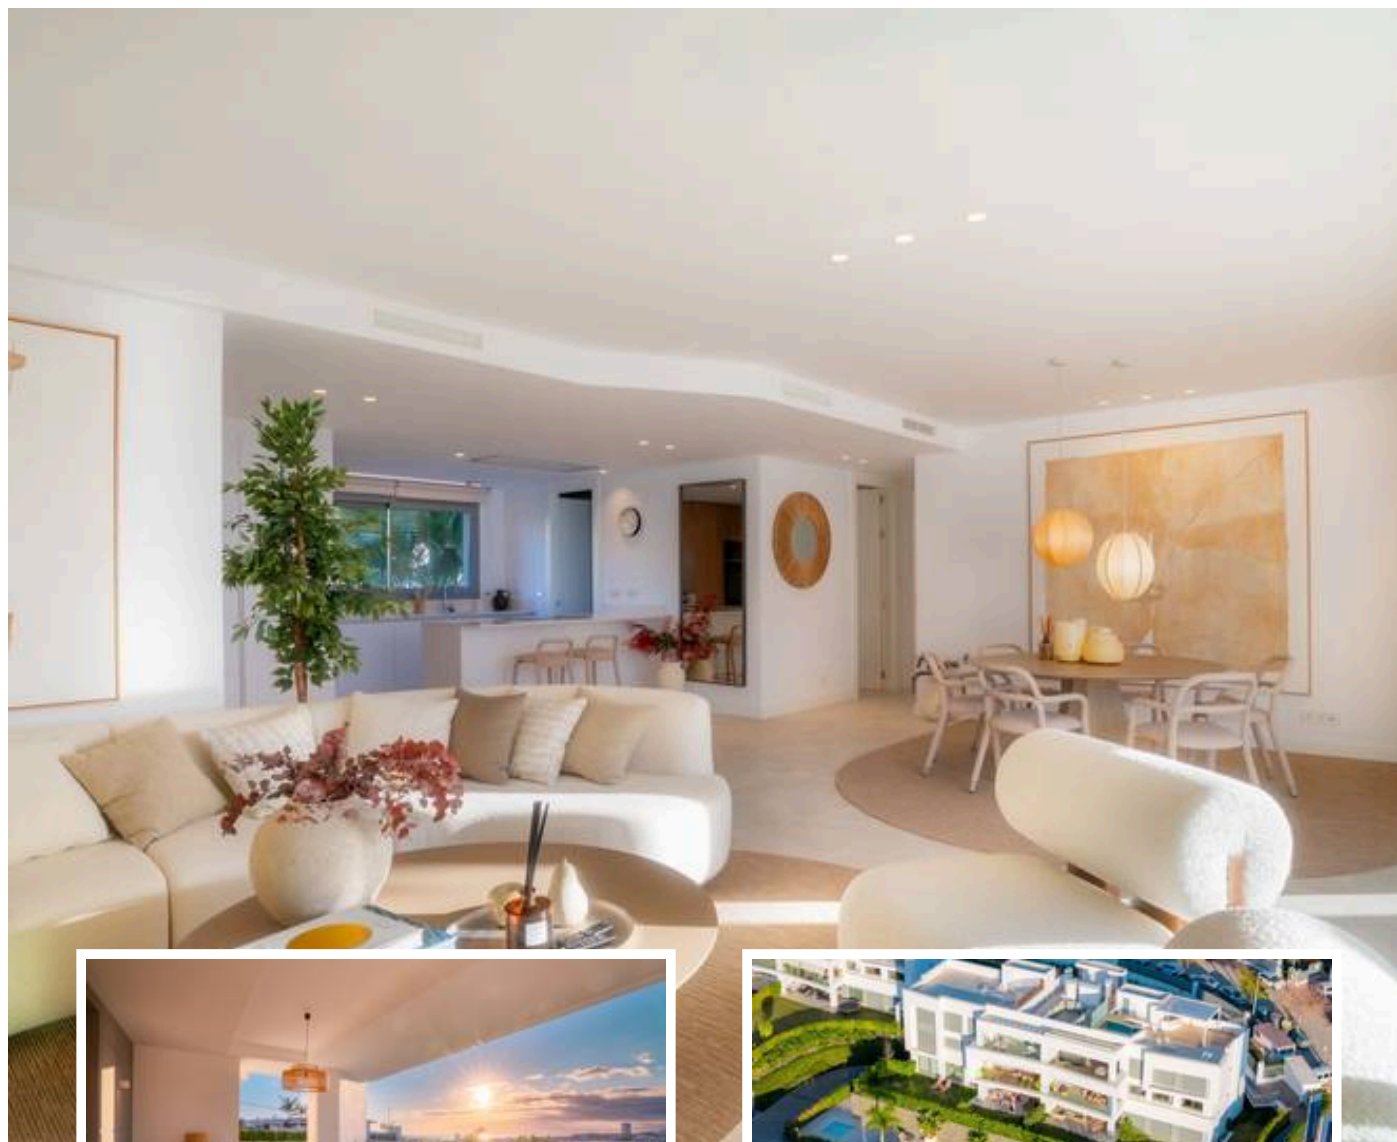

Apartamento Planta Media en Marbella

Descripción

Elegante Apartamento en Planta Media con Vistas Panorámicas al Mar en Santa Clara, Marbella

Este excepcional apartamento en planta media se encuentra en una de las comunidades residenciales de lujo más prestigiosas y seguras de Santa Clara, ofreciendo un estilo de vida sofisticado a solo unos minutos de Marbella.

...

Precio: **1.795.000 €**

Dormitorios: 3

Baños: 3

Construidos: 173m²

Parcela:

Terraza: 30m²

Marbella

info@bestliving.es

+34 747 471 108