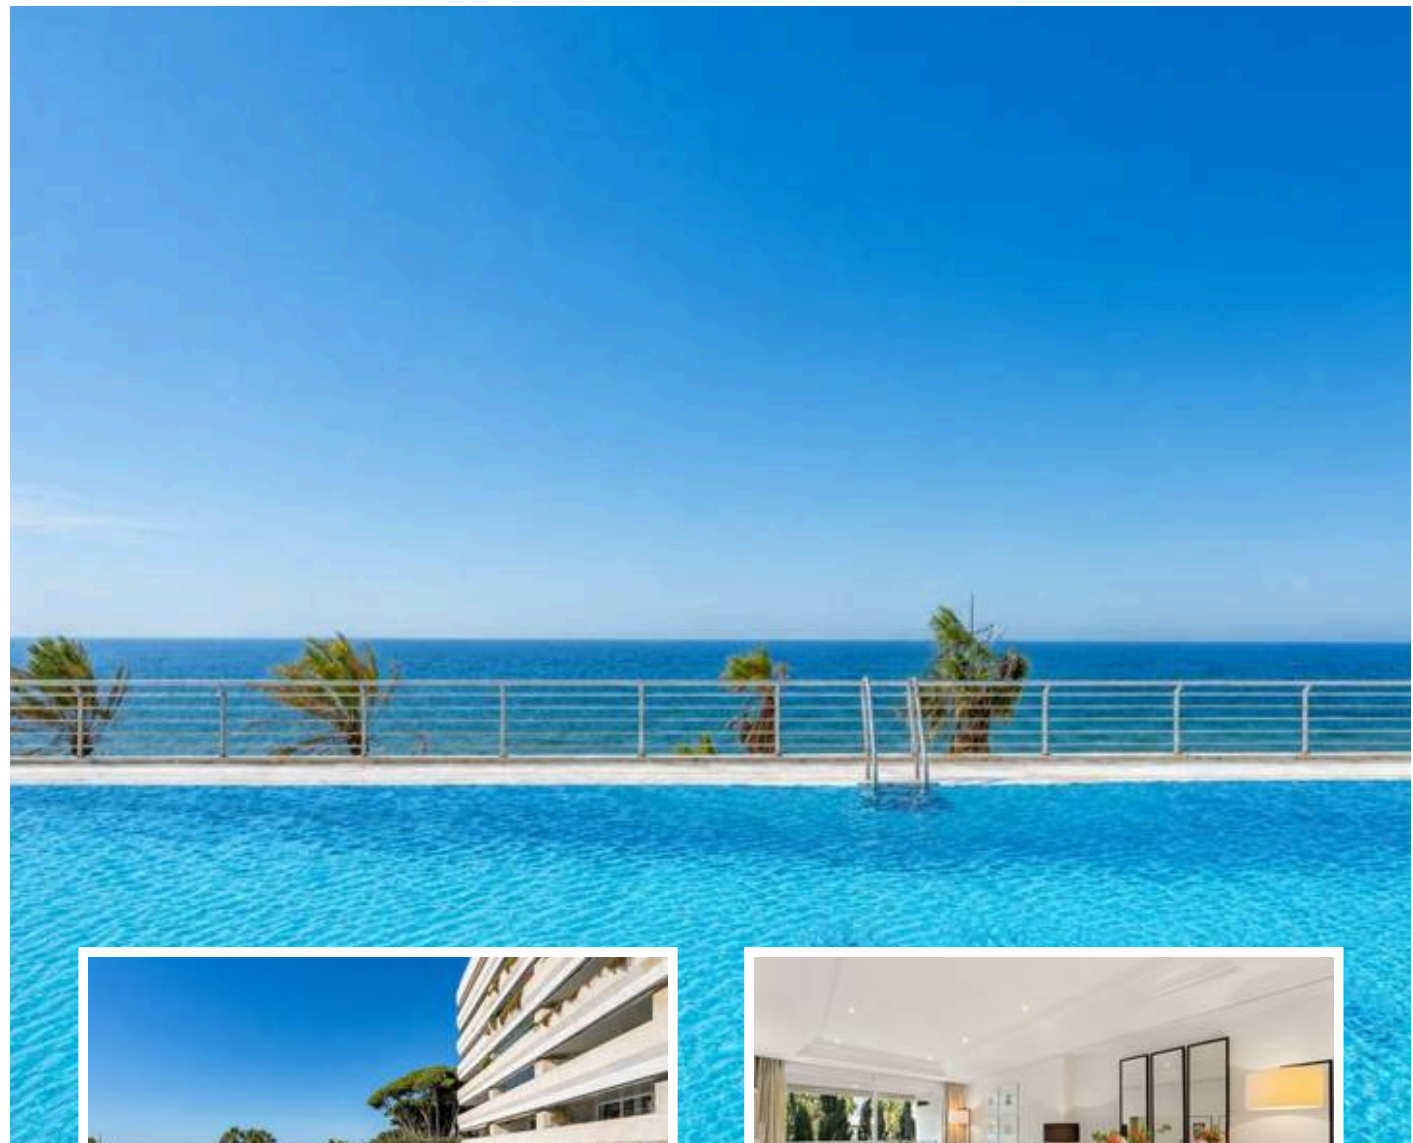

Apartamento Planta Media en Marbella

Descripción

En una de las direcciones más codiciadas del Paseo Marítimo de Marbella, a un agradable paseo del centro y a pocos minutos en coche de Puerto Banús, se encuentra este elegante apartamento de 2 dormitorios y 2 baños en el exclusivo complejo Marina Mariola: un refugio sofisticado donde el Mediterráneo marca el ritmo de cada día. Su mayor privilegio no se puede medir en metros, sino en sensaciones: desde la terraza, las olas se escuchan tan cerca que parecen formar...

Precio: **1.210.000 €**

Dormitorios: 2

Baños: 2

Construidos: 127m²

Parcela:

Terraza: 21m²

Marbella

info@bestliving.es

+34 747 471 108