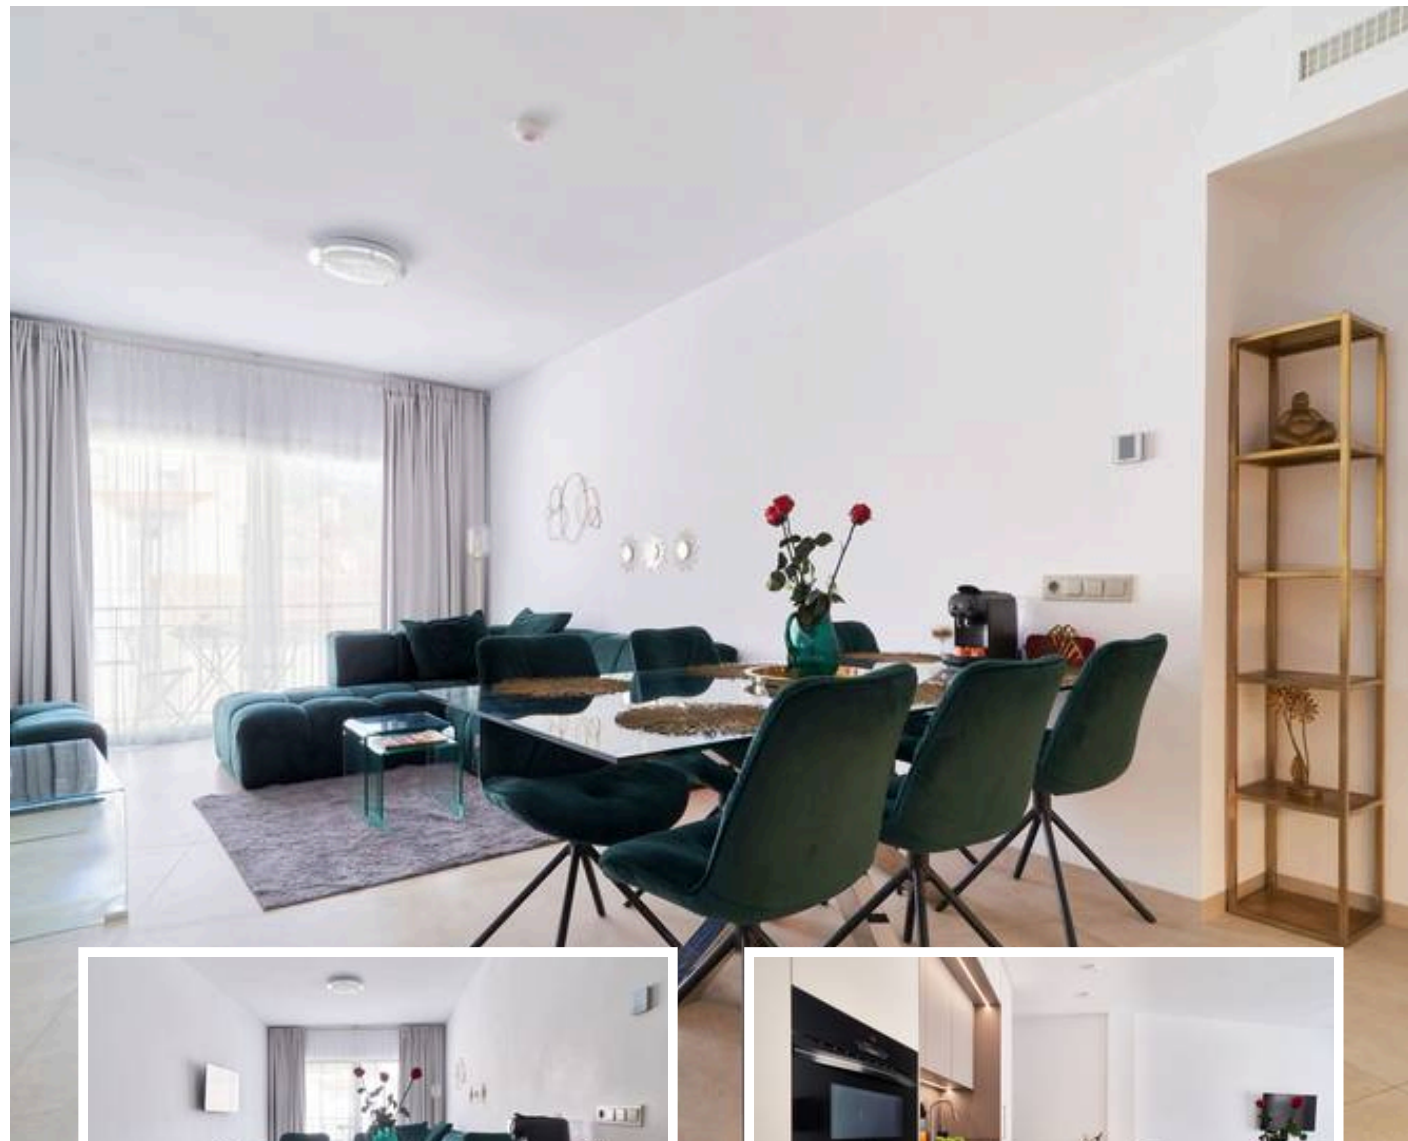

Apartamento Planta Media en Marbella

Descripción

Descubre este encantador apartamento ubicado en Marbella Centro, en pleno Casco Antiguo, una de las zonas con más encanto y demanda de la ciudad. Situado en la segunda planta con ascensor de un edificio tranquilo, esta propiedad ofrece un amplio y luminoso salón con acceso a un balcón desde el que se disfrutan unas preciosas vistas a la montaña La Concha.

...

Precio: **488.000 €**

Dormitorios: 3

Baños: 2

Construidos: 83m²

Parcela:

Terraza: 7m²

Marbella

info@bestliving.es

+34 747 471 108