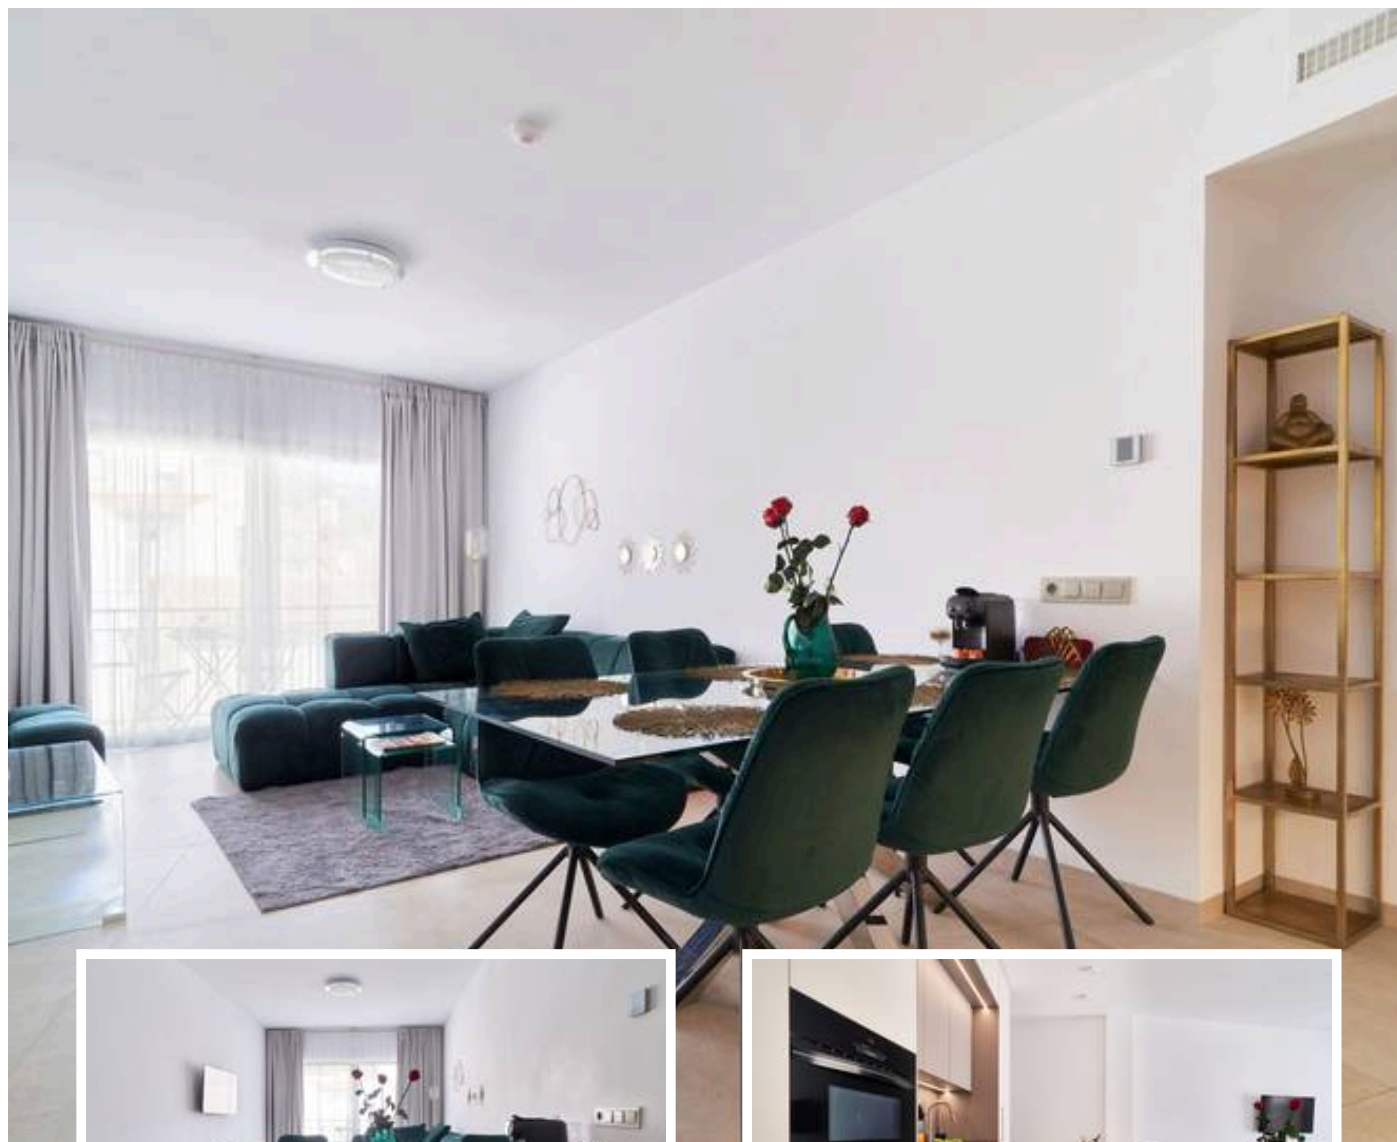

Apartamento Planta Media en Marbella

Descripción

Descubre este encantador apartamento ubicado en Marbella Centro, en pleno Casco Antiguo, una de las zonas con más encanto y demanda de la ciudad. Situado en la segunda planta con ascensor de un edificio tranquilo, esta propiedad ofrece un amplio y luminoso salón con acceso a un balcón desde el que se disfrutan unas preciosas vistas a la montaña La Concha.

...

Precio: **488.000 €**

Dormitorios: 3

Baños: 2

Construidos: 83m²

Parcela:

Terraza: 7m²

Marbella

info@bestliving.es

+34 747 471 108