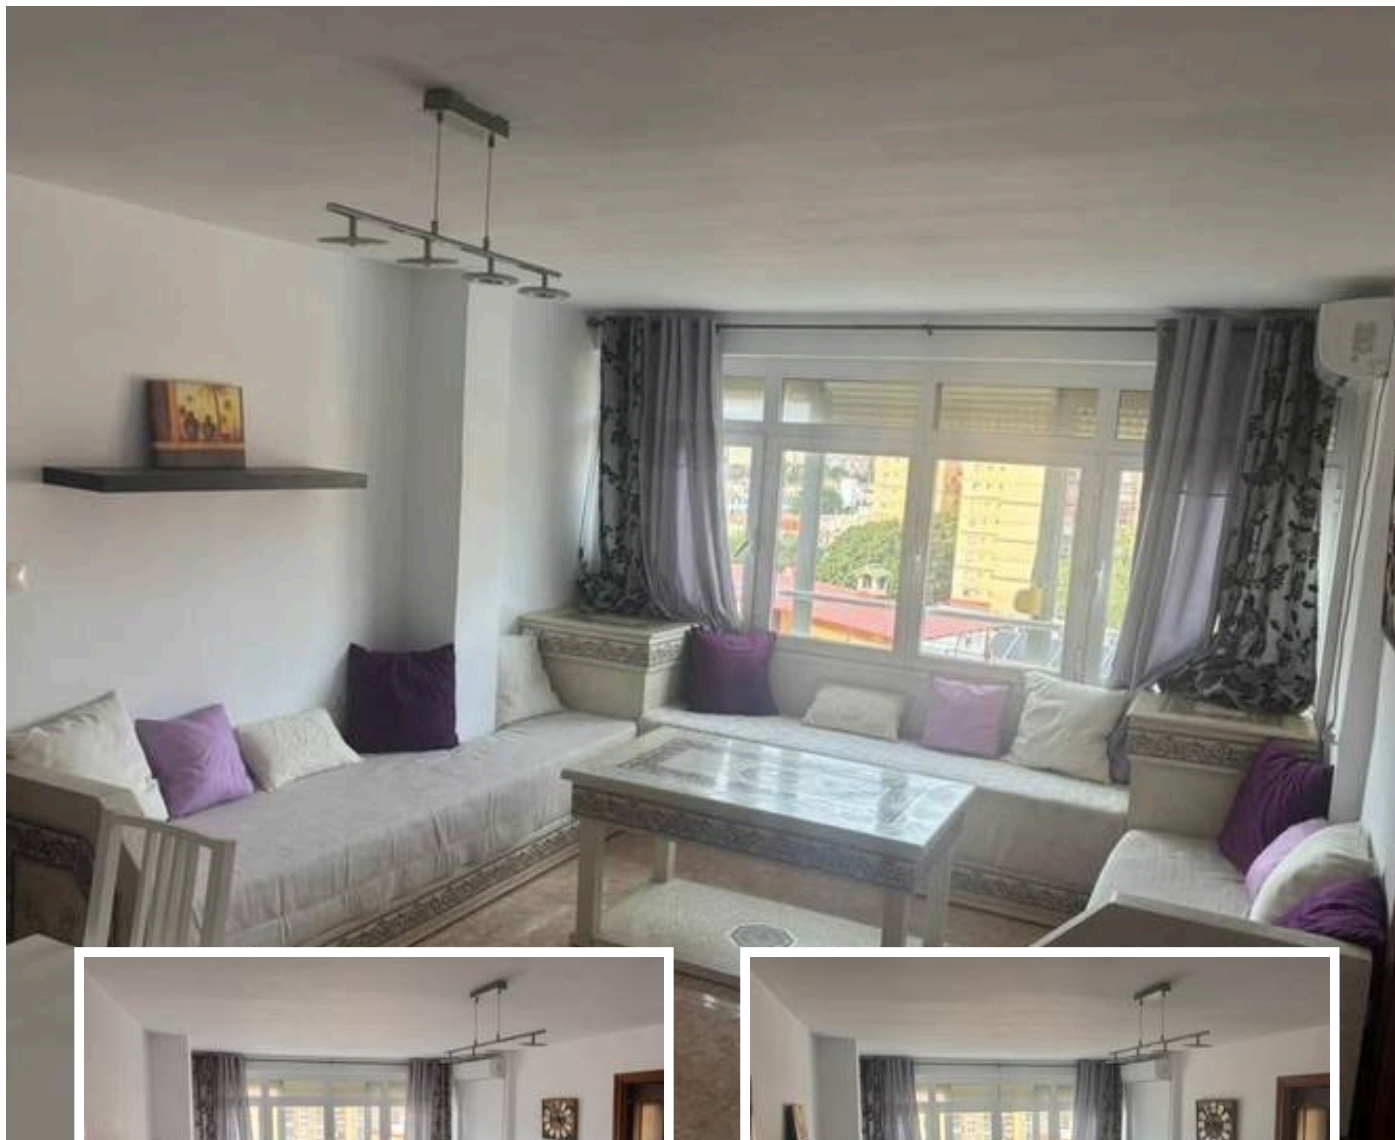

Apartamento Planta Media en Málaga

Descripción

Se vende magnífico piso en la zona de Obispo Pedro, una ubicación privilegiada a escasos pasos de La Rosaleda, ideal tanto para familias como para quienes buscan comodidad, amplitud y una excelente conexión con todos los servicios. Esta vivienda destaca por su luminosidad y su distribución funcional, pensada para aprovechar al máximo cada metro cuadrado y ofrecer un ambiente acogedor y confortable.

...

Precio: **287.000 €**

Dormitorios: 3

Baños: 2

Construidos: 86m²

Parcela:

Terraza:

Marbella

info@bestliving.es

+34 747 471 108