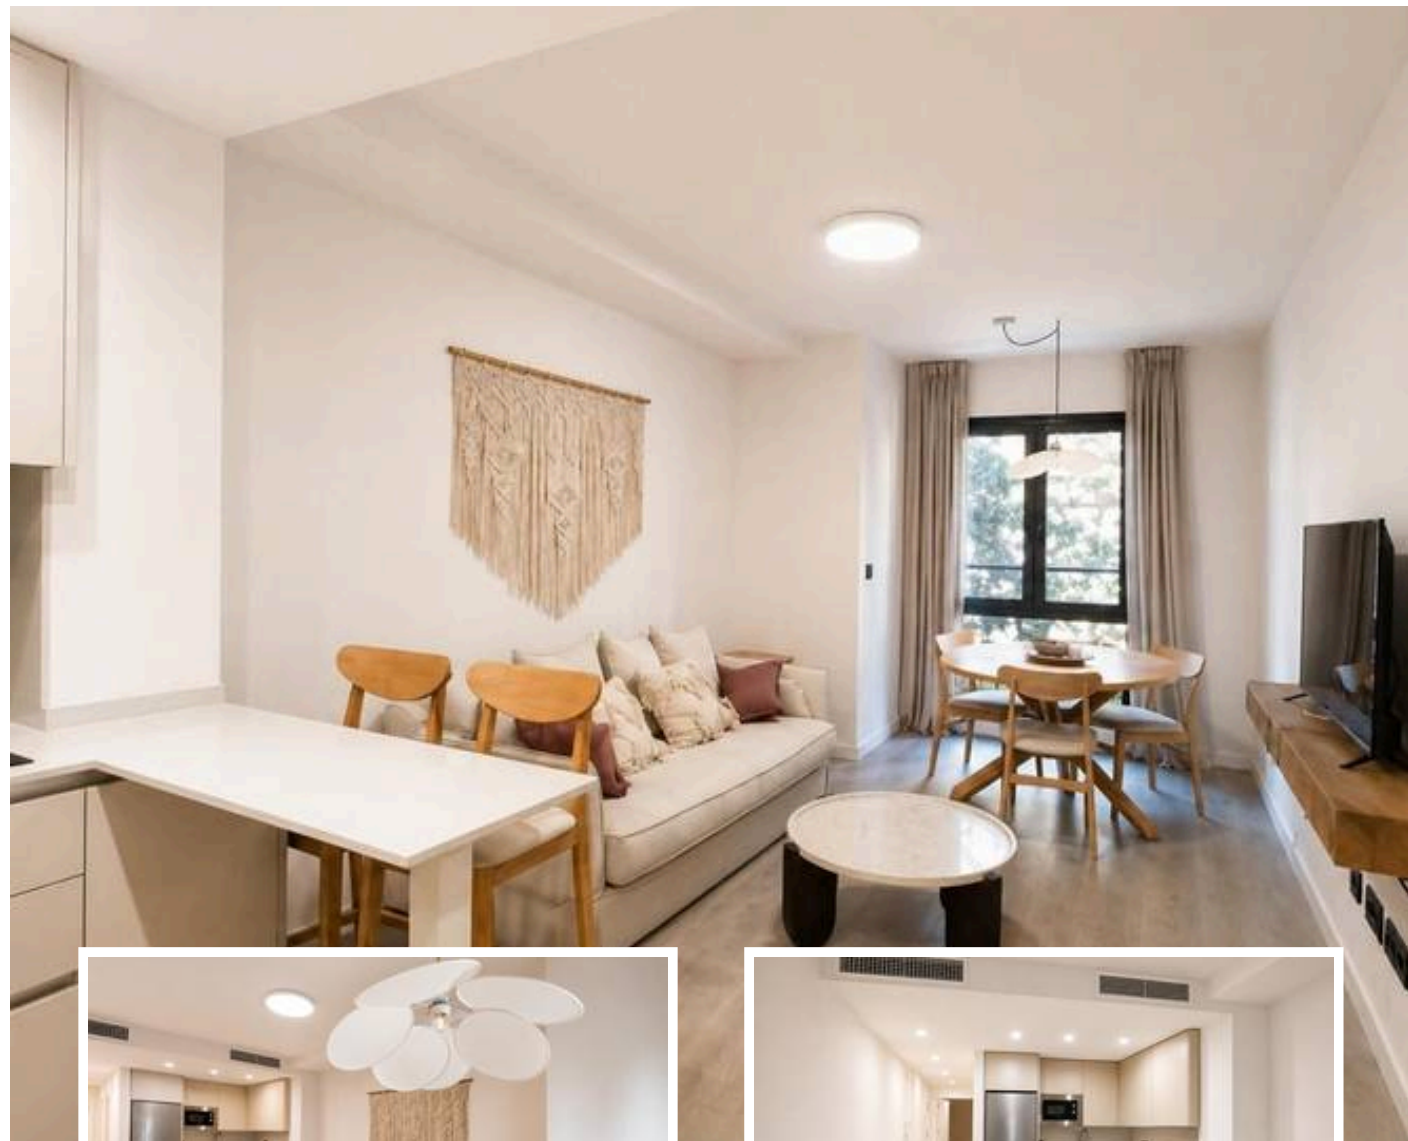

Apartamento Planta Media en Málaga Centro

Descripción

Moderno apartamento de 1 dormitorio cerca del centro de Málaga

Este elegante apartamento, a solo 8 minutos a pie del centro de Málaga, combina confort, diseño moderno y una ubicación inmejorable. Cuenta con 1 dormitorio, 1 baño y una cocina abierta al salón/comedor, totalmente amueblado y equipado con electrodomésticos de última generación y acabados de...

Precio: **310.000 €**

Dormitorios: 1

Baños: 1

Construidos: 65m²

Parcela:

Terraza:

Marbella

info@bestliving.es

+34 747 471 108