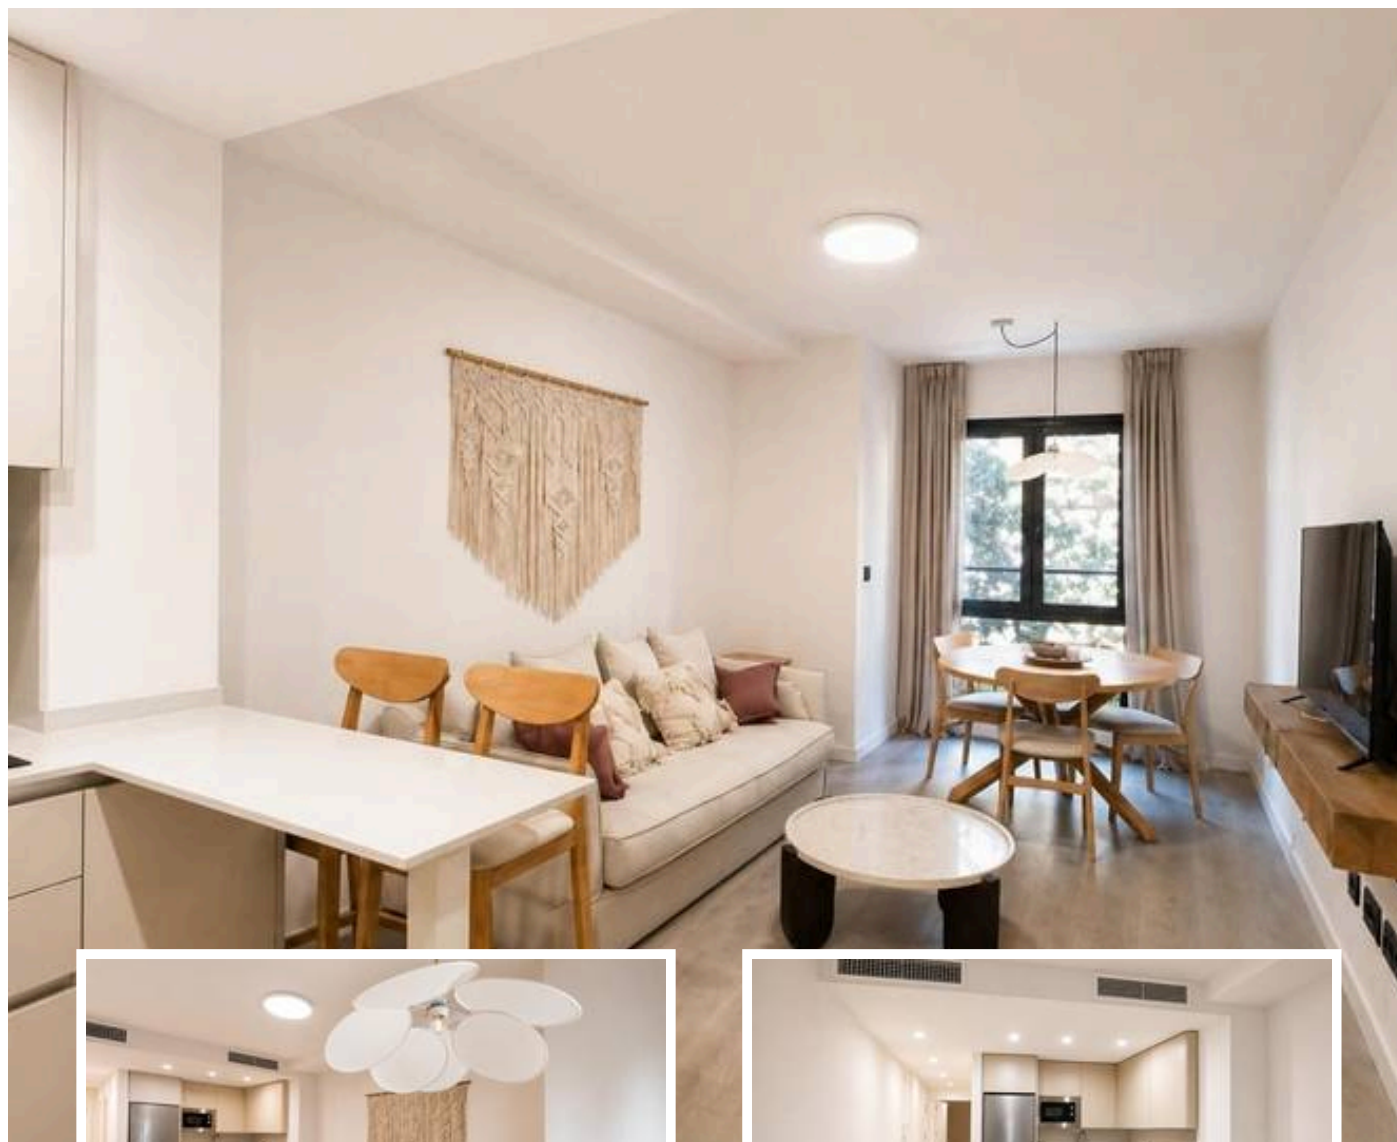

Apartamento Planta Media en Málaga Centro

Descripción

Moderno apartamento de 1 dormitorio cerca del centro de Málaga

Este elegante apartamento, a solo 8 minutos a pie del centro de Málaga, combina confort, diseño moderno y una ubicación inmejorable. Cuenta con 1 dormitorio, 1 baño y una cocina abierta al salón/comedor, totalmente amueblado y equipado con electrodomésticos de última generación y acabados de...

Precio: **310.000 €**

Dormitorios: 1

Baños: 1

Construidos: 65m²

Parcela:

Terraza:

Marbella

info@bestliving.es

+34 747 471 108