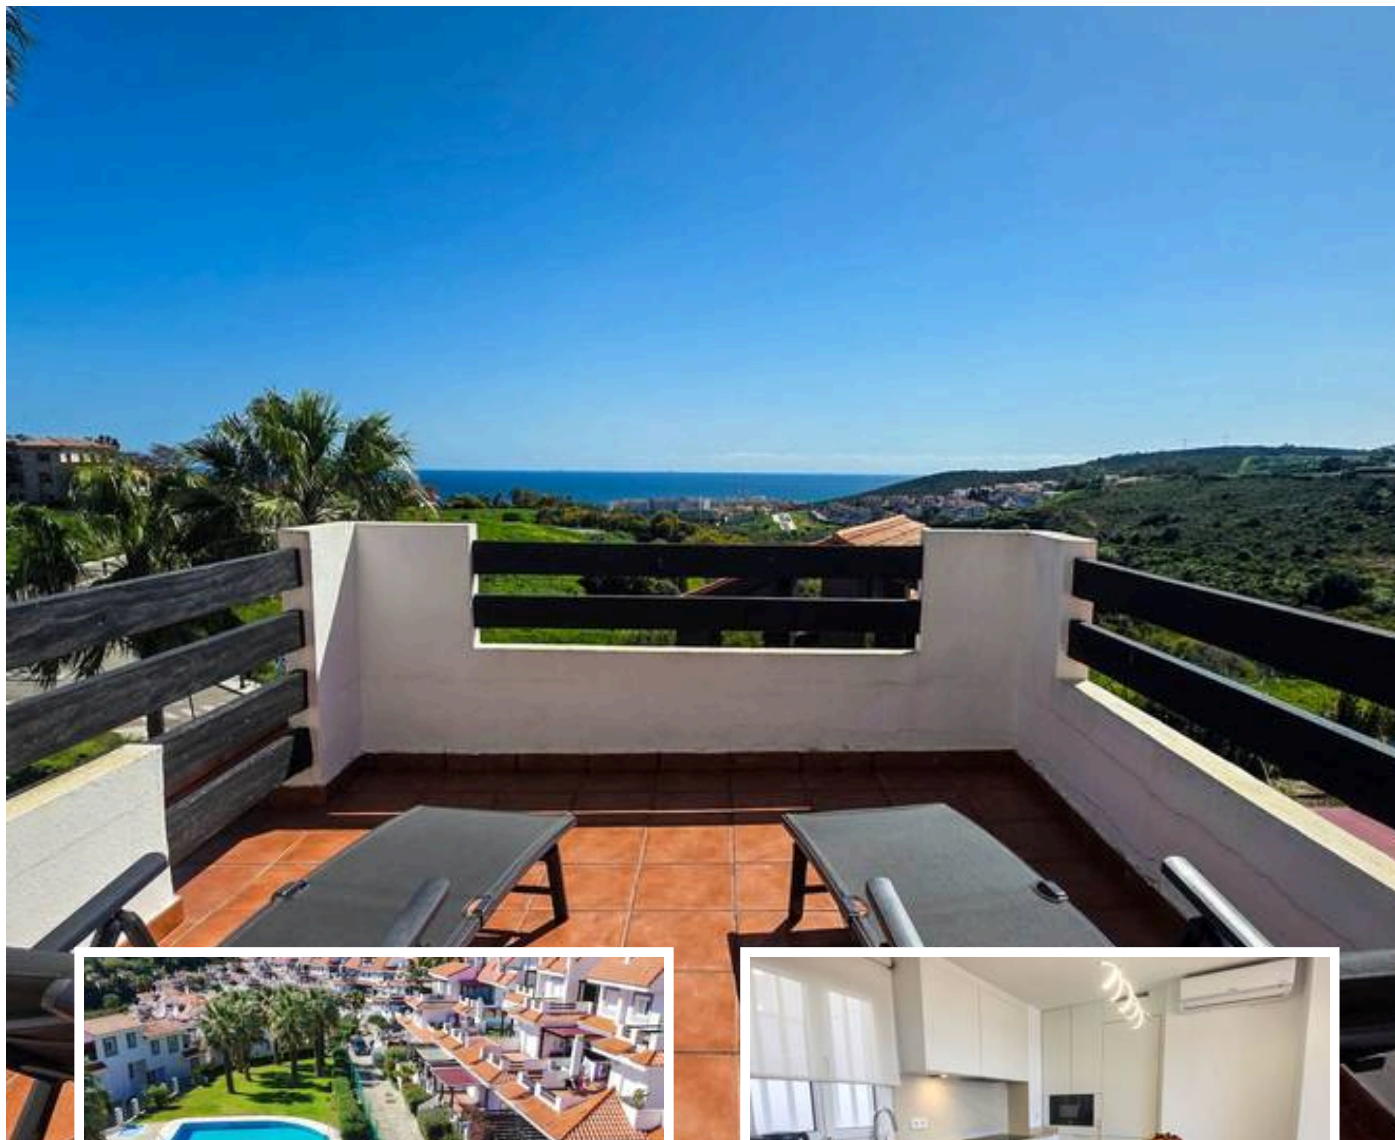

Apartamento Planta Media en La Duquesa

Descripción

Situado en la reconocida urbanización Vistalmar Duquesa Norte en Manilva, este apartamento totalmente reformado combina confort moderno con impresionantes vistas panorámicas al mar. Ubicado a poca distancia a pie de la playa, la propiedad ofrece un entorno ideal para disfrutar del relajado estilo de vida de la Costa del Sol.

El apartamento cuenta con dos dormitorios y dos baños,...

Precio: **299.900 €**

Dormitorios: 2

Baños: 2

Construidos: 72m²

Parcela:

Terraza: 28m²

Marbella